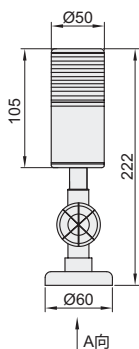

多层警示灯

通用型·标准型

PT50系列 台邦品牌

TAYB 台邦

系列	类型	灯罩直径
PT50系列	通用型	Ø50

特点:

- 内置超高亮度LED灯珠, 寿命长、高亮度、节能;
- 外形设计优越, 能最大程度反应信号灯的亮度;
- 有多种安装底座可选;
- 多种工作模式可选: 常亮、闪亮。

应用场所: 自动化设备、流水线、机床设备、安灯系统等。

层数: 1层

层数: 2层

层数: 3层

接线图

视角标准: 第一视角

型号	层数	发光形式	发声形式	额定电压	安装底座	颜色顺序 (自上而下)	灯罩直径	防护等级
PT50-1T-J/24V	1层	常亮				红色	Ø50	IP66
PT50-1W-J/24V		闪亮				红色		
PT50-2T-J/24V	2层	常亮	带蜂鸣	DC24V	新款折叠底座	红绿		
PT50-2W-J/24V		闪亮						
PT50-3T-J/24V	3层	常亮				红黄绿		
PT50-3W-J/24V		闪亮						