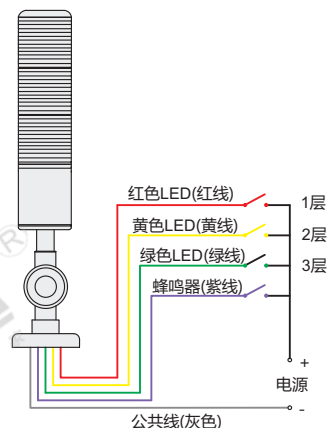

层数: 1层

层数: 2层

层数: 3层

接线图

视角标准: 第一视角

型号	层数	发光形式	发声形式	额定电压	安装底座	颜色顺序 (自上而下)	灯罩直径	防护等级
PT50-1T-J/24V	1层	常亮				红色	Ø50	IP66
PT50-1W-J/24V		闪亮				红色		
PT50-2T-J/24V	2层	常亮	带蜂鸣	DC24V	新款折叠底座	红绿		
PT50-2W-J/24V		闪亮						
PT50-3T-J/24V	3层	常亮				红黄绿		
PT50-3W-J/24V		闪亮						