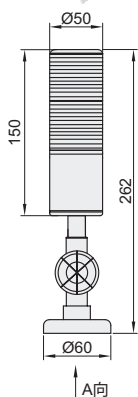

多层警示灯

通用型·标准型

PT50系列 台邦品牌

TAYB 台邦

系列	类型	灯罩直径
PT50系列	通用型	Ø50

特点:

- 内置超高亮度LED灯珠, 寿命长、高亮度、节能;
- 外形设计优越, 能最大程度反应信号灯的亮度;
- 有多种安装底座可选;
- 多种工作模式可选: 常亮、闪亮。

应用场所: 自动化设备、流水线、机床设备、安灯系统等。

层数: 1层

层数: 2层

层数: 3层

接线图

视角标准: 第一视角

型号	层数	发光形式	发声形式	额定电压	安装底座	颜色顺序 (自上而下)	灯罩直径	防护等级
PT50-1T-J/24V	1层	常亮				红色	Ø50	IP66
PT50-1W-J/24V		闪亮				红色		
PT50-2T-J/24V	2层	常亮	带蜂鸣	DC24V	新款折叠底座	红绿		
PT50-2W-J/24V		闪亮						
PT50-3T-J/24V	3层	常亮				红黄绿		
PT50-3W-J/24V		闪亮						