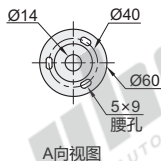

层数: 1层

层数: 2层

层数: 3层

接线图

视角标准: 第一视角

型号	层数	发光形式	发声形式	额定电压	安装底座	颜色顺序 (自上而下)	灯罩直径	防护等级
PT50-1T-J/24V	1层	常亮				红色	Ø50	IP66
PT50-1W-J/24V		闪亮				红色		
PT50-2T-J/24V	2层	常亮	带蜂鸣	DC24V	新款折叠底座	红绿		
PT50-2W-J/24V		闪亮						
PT50-3T-J/24V	3层	常亮				红黄绿		
PT50-3W-J/24V		闪亮						