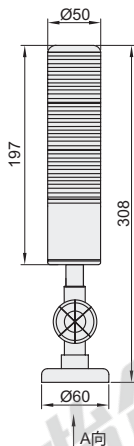

多层警示灯

通用型·标准型

PT50系列 台邦品牌

TAYB 台邦

系列	类型	灯罩直径
PT50系列	通用型	Ø50

特点:

- 内置超高亮度LED灯珠, 寿命长、高亮度、节能;
- 外形设计优越, 能最大程度反应信号灯的亮度;
- 有多种安装底座可选;
- 多种工作模式可选: 常亮、闪亮。

应用场所: 自动化设备、流水线、机床设备、安灯系统等。

层数: 1层

层数: 2层

层数: 3层

接线图

视角标准: 第一视角

型号	层数	发光形式	发声形式	额定电压	安装底座	颜色顺序 (自上而下)	灯罩直径	防护等级
PT50-1T-J/24V	1层	常亮				红色	Ø50	IP66
PT50-1W-J/24V		闪亮				红色		
PT50-2T-J/24V	2层	常亮	带蜂鸣	DC24V	新款折叠底座	红绿		
PT50-2W-J/24V		闪亮						
PT50-3T-J/24V	3层	常亮				红黄绿		
PT50-3W-J/24V		闪亮						