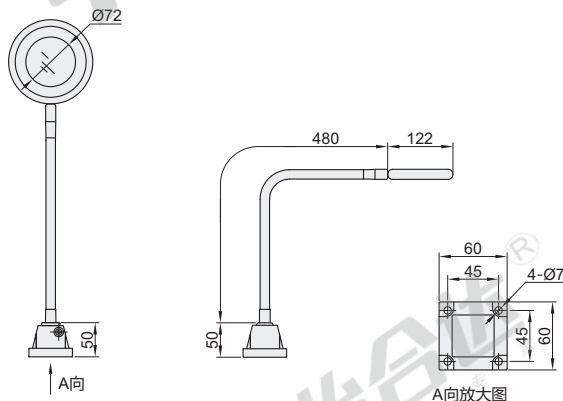

LED工作照明灯

◀ 放大镜

代码	类型	
ZHE47	放大镜	长臂

特点

- 免维护LED技术;
- 低失真放大;
- 硬涂层塑料透镜;
- 精确可调软管;
- 低空间要求。

适用范围: 适合于科研、测绘、办公、装配、阅读局部照明, 是电脑台、绘图台、办公桌的理想照明灯具。

视角标准: 第一视角

型号		额定电压	功率(W)	电线长度	防护等级
代码	规格				
ZHE47	24	24V	6	1.5m	IP20
	220	220V			

型号	
代码	规格
ZHE47	(24) 220

请按图示订货 ZHE47 — 24