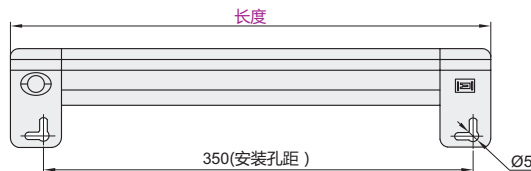

应用场所:

- 高铁检查机、冰柜、电柜、冷柜、数控机床及其他照明。

EX Example 使用示例

视角标准: 第一视角

型号		额定电压	功率 (W)	光通量 (Lm)	色温	防护等级
代码	长度					
ZHE88	385	1(DC 24V)	3	> 100	6000~6500K正白	IP20
	685		6			
	985		9			
	1285		12			

请按图示订货

型号		
代码	长度	额定电压
ZHE88	385 685	1(DC 24V)

ZHE88—385—1

标准型

代码	类型	
ZHE89	人体感应型	标准型

特点:

- 新型挂耳式安装;
- 双强磁安装;
- 人体感应装置, 一档感应式照明, 产品红外感应器感应距离最远可达2米, 离开产品20秒, 产品会自动关闭。二档常亮式照明;
- 高光亮高温。

视角标准: 第一视角

型号		额定电压	电压范围	功率 (W)	光通量 (Lm)	色温
代码	长度					
ZHE89	394	1(DC 24V)	18~24VDC	8	640	6500K
		2(AC 220V)	180~230VAC			