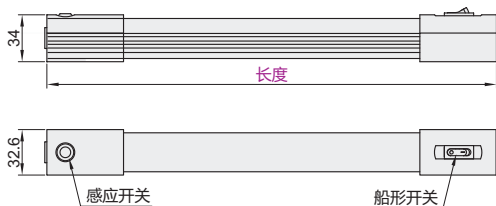

应用场所:

- 高铁检查机、冰柜、电柜、冷柜、数控机床及其他照明。

EX Example 使用示例

视角标准: 第一视角

型号		额定电压	功率 (W)	光通量 (Lm)	色温	防护等级
代码	长度					
ZHE88	385	1(DC 24V)	3	> 100	6000~6500K正白	IP20
	685		6			
	985		9			
	1285		12			

请按图示订货

型号		
代码	长度	额定电压
ZHE88	385 685	1(DC 24V)

ZHE88—385—1

标准型

代码	类型	
ZHE89	人体感应型	标准型

特点:

- 新型挂耳式安装;
- 双强磁安装;
- 人体感应装置, 一档感应式照明, 产品红外感应器感应距离最远可达2米, 离开产品20秒, 产品会自动关闭。二档常亮式照明;
- 高光亮高温。

视角标准: 第一视角

型号		额定电压	电压范围	功率 (W)	光通量 (Lm)	色温
代码	长度					
ZHE89	394	1(DC 24V)	18~24VDC	8	640	6500K
		2(AC 220V)	180~230VAC			

性能表

防护等级	IP20
产品寿命	50000H
工作温度	-30~55°C

请按图示订货

型号		
代码	长度	额定电压
ZHE89	394	1(DC 24V) 2(AC 220V)

ZHE89—394—1

EX Example 使用示例