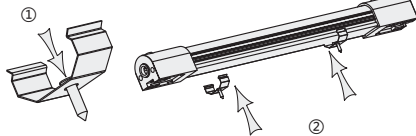

应用场所:

- 高铁检查机、冰柜、电柜、冷柜、数控机床及其他照明。

EX Example 使用示例

视角标准: 第一视角

型号		额定电压	功率 (W)	光通量 (Lm)	色温	防护等级
代码	长度					
ZHE88	385	1(DC 24V)	3	> 100	6000~6500K正白	IP20
	685		6			
	985		9			
	1285		12			

请按图示订货

型号		
代码	长度	额定电压
ZHE88	385 685	1(DC 24V)

ZHE88—385—1

标准型

代码	类型	
ZHE89	人体感应型	标准型

特点:

- 新型挂耳式安装;
- 双强磁安装;
- 人体感应装置, 一档感应式照明, 产品红外感应器感应距离最远可达2米, 离开产品20秒, 产品会自动关闭。二档常亮式照明;
- 高光亮高温。

视角标准: 第一视角

型号		额定电压	电压范围	功率 (W)	光通量 (Lm)	色温
代码	长度					
ZHE89	394	1(DC 24V)	18~24VDC	8	640	6500K
		2(AC 220V)	180~230VAC			