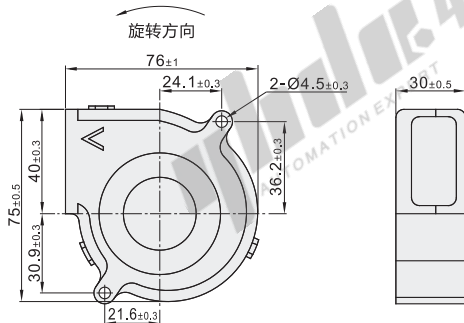

代码	类型	材质	轴承
ZHJ05	离心风扇	DC型	PBT 双滚珠

CE

外形尺寸：76

外形尺寸：97

视角标准：第一视角

型号		厚度	输入电压	转速 (RPM)	风量 (CFM)	风压 (mm-H <sub>2</sub> O)	噪音 (Db[A])	重量 (g)	
代码	外形尺寸								
	ZHJ05	76	30	DC24V	4000	21.4	15.7	51	100
		97	33		3600	28.8	22	52	150

请按图示订货

型号		厚度
代码	外形尺寸	
ZHJ05	76	30
	97	33

报价方式

ZHJ05-76