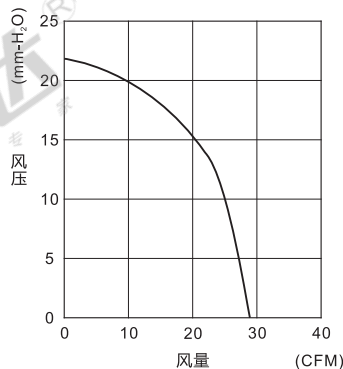

代码	类型	材质	轴承
ZHJ05	离心风扇	DC型	PBT 双滚珠

CE

外形尺寸：76

外形尺寸：97

视角标准：第一视角

型号		厚度	输入电压	转速 (RPM)	风量 (CFM)	风压 (mm-H <sub>2</sub> O)	噪音 (Db[A])	重量 (g)	
代码	外形尺寸								
	ZHJ05	76	30	DC24V	4000	21.4	15.7	51	100
		97	33		3600	28.8	22	52	150

请按图示订货

型号		厚度
代码	外形尺寸	
ZHJ05	76	30
	97	33

报价方式

ZHJ05-76