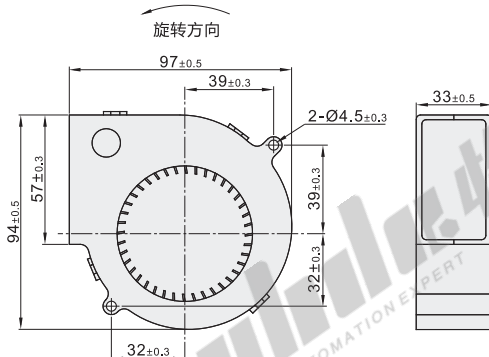

代码	类型	材质	轴承
ZHJ05	离心风扇	DC型	PBT 双滚珠

CE

外形尺寸：76

外形尺寸：97

视角标准：第一视角

型号		厚度	输入电压	转速 (RPM)	风量 (CFM)	风压 (mm-H <sub>2</sub> O)	噪音 (Db[A])	重量 (g)	
代码	外形尺寸								
	ZHJ05	76	30	DC24V	4000	21.4	15.7	51	100
		97	33		3600	28.8	22	52	150

请按图示订货

型号		厚度
代码	外形尺寸	
ZHJ05	76	30
	97	33

报价方式

ZHJ05-76