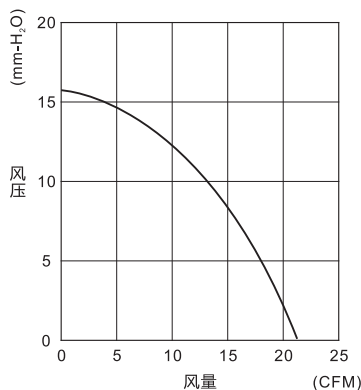

代码	类型	材质	轴承
ZHJ05	离心风扇	DC型	PBT 双滚珠

CE

外形尺寸：76

外形尺寸：97

视角标准：第一视角

型号		厚度	输入电压	转速 (RPM)	风量 (CFM)	风压 (mm-H <sub>2</sub> O)	噪音 (Db[A])	重量 (g)	
代码	外形尺寸								
	ZHJ05	76	30	DC24V	4000	21.4	15.7	51	100
		97	33		3600	28.8	22	52	150

请按图示订货

型号		厚度
代码	外形尺寸	
ZHJ05	76	30
	97	33

报价方式

ZHJ05-76