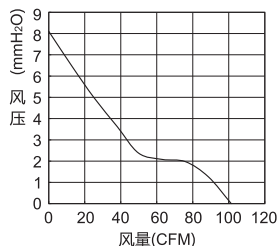

风扇

轴流风扇 · DC型 静音型

散热风扇

代码	类型	材质	轴承
ZHJ08	轴流风扇	DC型	PBT 双滚珠

UL CE TUV

外形尺寸：80

外形尺寸：92

外形尺寸：120

视角标准：第一视角

型号		适配附件	长×宽×高 (mm)	输入电压	功率 (W)	电流 (A)	转速 (RPM)	风量 (CFM)	风压 (mm-H ₂ O)	噪音 (Db[A])	重量 (g)
代码	外形尺寸										
ZHJ08	80	铁网ZHJ42	80×80×25	DC24V	1.92	0.08	2700	34.6	3.1	28	47
	92	过滤网ZHJ41 或	92×92×25		1.2	0.05	2100	37	2.39	25	85
	120	百叶窗ZHJ43	120×120×38		2.88	0.12	2300	101.4	8.1	38	260

请按图示订货

型号	
代码	外形尺寸
ZHJ08	80
	92

报价方式

ZHJ08-80