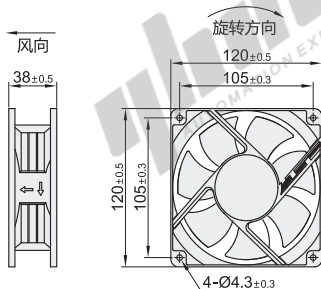

风扇

轴流风扇 · DC型 静音型

散热风扇

代码	类型	材质	轴承
ZHJ08	轴流风扇	DC型	PBT 双滚珠

UL CE TUV

外形尺寸：80

外形尺寸：92

外形尺寸：120

视角标准：第一视角

型号		适配附件	长×宽×高 (mm)	输入电压	功率 (W)	电流 (A)	转速 (RPM)	风量 (CFM)	风压 (mm-H ₂ O)	噪音 (Db[A])	重量 (g)
代码	外形尺寸										
ZHJ08	80	铁网ZHJ42	80×80×25	DC24V	1.92	0.08	2700	34.6	3.1	28	47
	92	过滤网ZHJ41 或	92×92×25		1.2	0.05	2100	37	2.39	25	85
	120	百叶窗ZHJ43	120×120×38		2.88	0.12	2300	101.4	8.1	38	260

请按图示订货

型号	
代码	外形尺寸
ZHJ08	80
	92

报价方式

ZHJ08-80