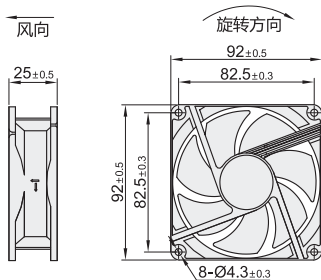

风扇

轴流风扇 · DC型 静音型

散热风扇

代码	类型	材质	轴承
ZHJ08	轴流风扇	DC型	PBT 双滚珠

UL CE TUV

外形尺寸：80

外形尺寸：92

外形尺寸：120

视角标准：第一视角

型号		适配附件	长×宽×高 (mm)	输入电压	功率 (W)	电流 (A)	转速 (RPM)	风量 (CFM)	风压 (mm-H ₂ O)	噪音 (Db[A])	重量 (g)
代码	外形尺寸										
ZHJ08	80	铁网ZHJ42	80×80×25	DC24V	1.92	0.08	2700	34.6	3.1	28	47
	92	过滤网ZHJ41 或	92×92×25		1.2	0.05	2100	37	2.39	25	85
	120	百叶窗ZHJ43	120×120×38		2.88	0.12	2300	101.4	8.1	38	260

请按图示订货

型号	
代码	外形尺寸
ZHJ08	80
	92

报价方式

ZHJ08-80