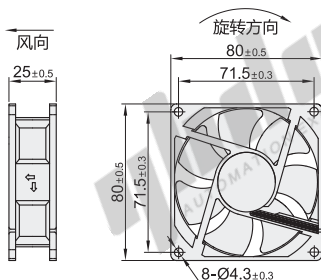

风扇

轴流风扇 · DC型 静音型

散热风扇

代码	类型	材质	轴承
ZHJ08	轴流风扇	DC型	PBT 双滚珠

UL CE TUV

外形尺寸：80

外形尺寸：92

外形尺寸：120

视角标准：第一视角

型号		适配附件	长×宽×高 (mm)	输入电压	功率 (W)	电流 (A)	转速 (RPM)	风量 (CFM)	风压 (mm-H ₂ O)	噪音 (Db[A])	重量 (g)
代码	外形尺寸										
ZHJ08	80	铁网ZHJ42	80×80×25	DC24V	1.92	0.08	2700	34.6	3.1	28	47
	92	过滤网ZHJ41 或	92×92×25		1.2	0.05	2100	37	2.39	25	85
	120	百叶窗ZHJ43	120×120×38		2.88	0.12	2300	101.4	8.1	38	260

请按图示订货

型号	
代码	外形尺寸
ZHJ08	80
	92

报价方式

ZHJ08-80