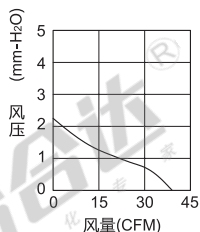

风扇

轴流风扇 · DC型 静音型

散热风扇

代码	类型	材质	轴承
ZHJ08	轴流风扇	DC型	PBT 双滚珠

UL CE TUV

外形尺寸：80

外形尺寸：92

外形尺寸：120

视角标准：第一视角

型号		适配附件	长×宽×高 (mm)	输入电压	功率 (W)	电流 (A)	转速 (RPM)	风量 (CFM)	风压 (mm-H ₂ O)	噪音 (Db[A])	重量 (g)
代码	外形尺寸										
ZHJ08	80	铁网ZHJ42	80×80×25	DC24V	1.92	0.08	2700	34.6	3.1	28	47
	92	过滤网ZHJ41 或	92×92×25		1.2	0.05	2100	37	2.39	25	85
	120	百叶窗ZHJ43	120×120×38		2.88	0.12	2300	101.4	8.1	38	260

请按图示订货

型号	
代码	外形尺寸
ZHJ08	80
	92

报价方式

ZHJ08-80