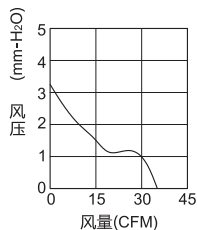

风扇

轴流风扇 · DC型 静音型

散热风扇

代码	类型	材质	轴承
ZHJ08	轴流风扇	DC型	PBT 双滚珠

UL CE TUV

外形尺寸：80

外形尺寸：92

外形尺寸：120

视角标准：第一视角

型号		适配附件	长×宽×高 (mm)	输入电压	功率 (W)	电流 (A)	转速 (RPM)	风量 (CFM)	风压 (mm-H ₂ O)	噪音 (Db[A])	重量 (g)
代码	外形尺寸										
ZHJ08	80	铁网ZHJ42	80×80×25	DC24V	1.92	0.08	2700	34.6	3.1	28	47
	92	过滤网ZHJ41 或	92×92×25		1.2	0.05	2100	37	2.39	25	85
	120	百叶窗ZHJ43	120×120×38		2.88	0.12	2300	101.4	8.1	38	260

请按图示订货

型号	
代码	外形尺寸
ZHJ08	80
	92

报价方式

ZHJ08-80