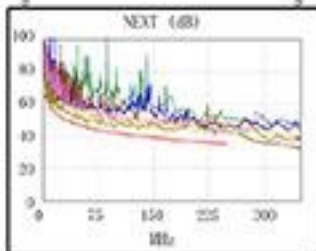

最差余量		最差值	
通过	主机	SR	主机	SR
最差线对	36-78	36-78	45-78	36-78
NEXT (dB)	1.9	1.6	4.4	1.6
频率 (MHz)	58.8	222.0	232.5	222.0
极限值 (dB)	45.6	36.2	35.9	36.2
最差线对	36	36	45	36
PS NEXT (dB)	3.5	2.8	5.4	3.4
频率 (MHz)	59.8	103.0	232.5	222.0
极限值 (dB)	43.0	39.1	33.2	33.6