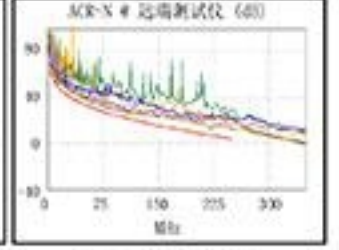

不适用	主机	SR	主机	SR
最差线对	36-78	36-78	36-45	36-78
ACR-N (dB)	3.7	3.3	9.9	7.9
频率 (MHz)	58.8	11.4	250.0	248.5
极限值 (dB)	31.7	51.0	4.2	4.4
最差线对	78	36	36	78
PS ACR-N (dB)	5.1	4.0	10.4	8.7
频率 (MHz)	4.5	11.4	249.5	248.5
极限值 (dB)	57.3	48.7	1.7	1.8