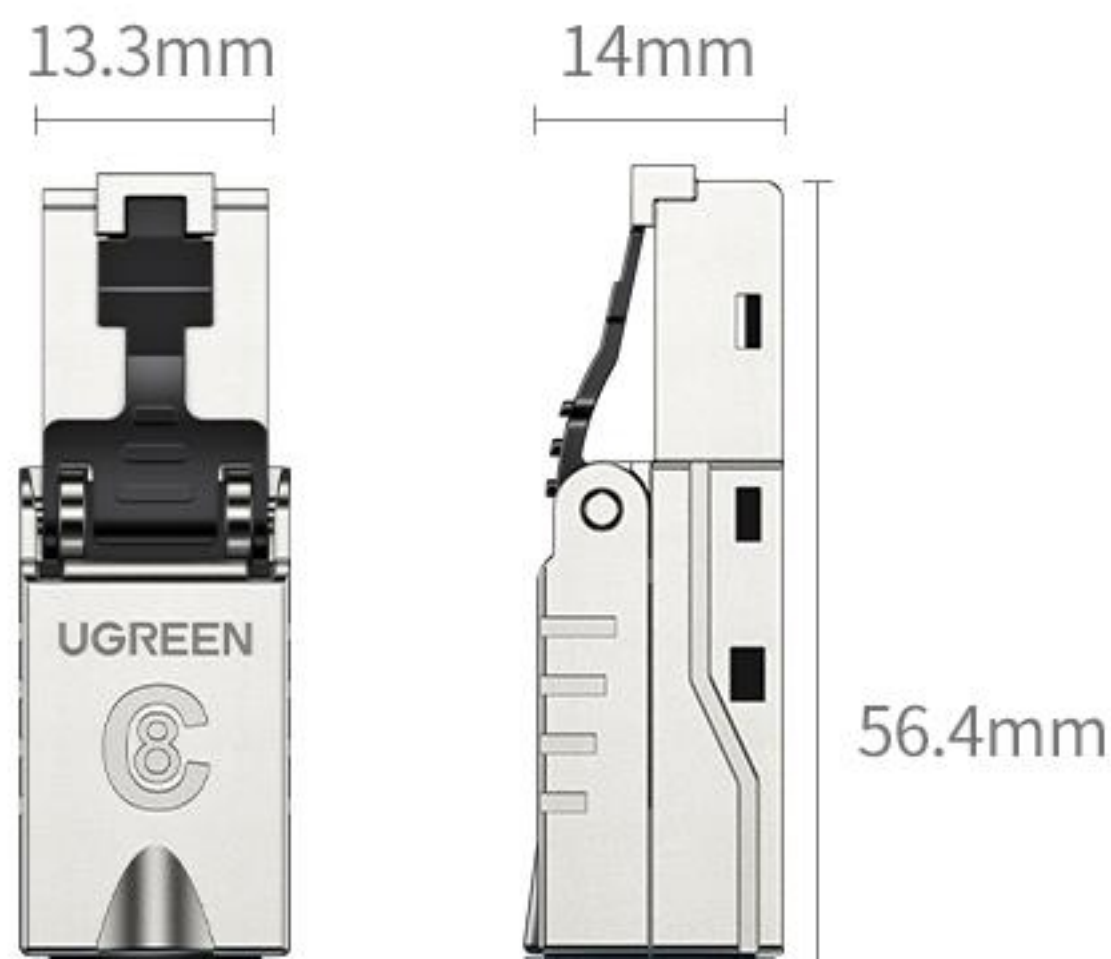

产品参数

品 牌 : UGREEN绿联

品 名 : 八类免打屏蔽水晶头

型 号 : NW152

外壳材质: 锌合金

网络标准: 40Gbps

铜片厚度: 50U

孔 径 : 2mm

接口类型: RJ45

包装尺寸: 85*145mm

产品净重: 17.4g

含包装重量: 24.8g

保 修 : 一年

包 装 : 精美袋装

PS: 以下标注尺寸为手工测量, 可能会有微小误差