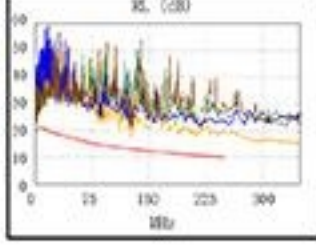

通过	主机	SR	主机	SR
最差线对	12	36	12	45
RL (dB)	6.0	6.0	6.9	9.1
频率 (MHz)	127.0	3.8	211.0	227.5
极限值 (dB)	13.0	21.0	10.8	10.4