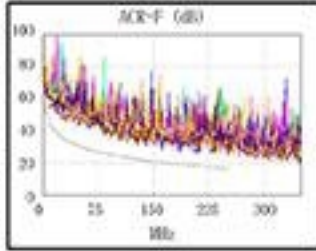

最差余量		最差值	
通过	主机	SR	主机	SR
最差线对	12-78	78-12	12-78	78-12
ACR-F (dB)	6.8	6.6	6.8	6.6
频率 (MHz)	228.5	229.0	228.5	229.0
极限值 (dB)	17.0	17.0	17.0	17.0
最差线对	12	12	12	12
PS ACR-F (dB)	9.1	8.5	9.1	8.5
频率 (MHz)	236.5	229.0	236.5	229.0
极限值 (dB)	13.7	14.0	13.7	14.0