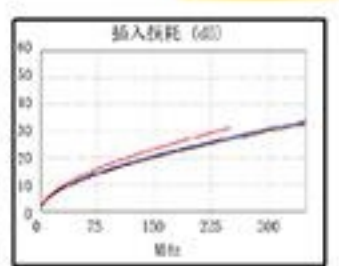

福禄克认证 品质过硬

大型工程网络布线，有我更放心

LINKWARE™ PC
CABLE TEST MANAGEMENT SOFTWARE

电缆识别名: NW152-UTP-C6-1

测试总结果: 通过

日期 / 时间: 07/09/2020 19:17:14
余量 1.6 dB (NEXT 36-78)
测试限: TIA Cat 8 Perm. Link
电缆类型: Cat 8 U/UTP
NYP: 69.6%

软件版本: V6.3 Build 3
测试限版本: V7.3
校准日期:
主测试仪 (模块): 04/28/2020
远端测试仪 (模块): 04/28/2020

型号: DSX-8000
主机 S/N: 1847193
远端 S/N: 1847192
主机适配器: DSX-PLA804
远端适配器: DSX-PLA804

长度 (m), 极限值 90.0	[线对 78]	89.9
传输时延 (ns), 极限值 498	[线对 45]	449
时延偏差 (ns), 极限值 44	[线对 45]	18
电阻值 (欧姆)	[线对 78]	13.27
插入损耗 余量 (dB)	[线对 45]	3.5
频率 (MHz)	[线对 45]	250.0
极限值 (dB)	[线对 45]	31.1