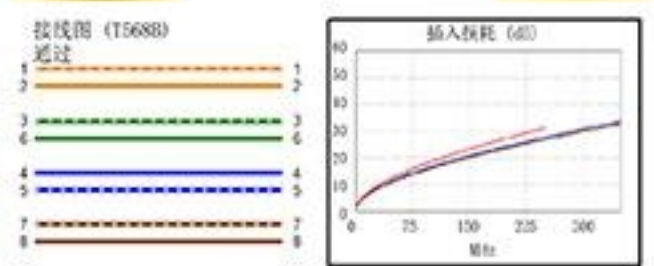

福禄克认证 品质过硬

大型工程网络布线，有我更放心

LINKWARE™ PC
CABLE TEST MANAGEMENT SOFTWARE

电缆识别名: NW152-UTP-C6-1

测试总结果: 通过

日期 / 时间: 07/09/2020 19:17:14
余量 1.6 dB (NEXT 36-78)
测试限: TIA Cat 8 Perm. Link
电缆类型: Cat 8 U/UTP
NYP: 69.6%

软件版本: V6.3 Build 3
测试限版本: V7.3
校准日期:
主测试仪 (模块): 04/28/2020
远端测试仪 (模块): 04/28/2020

型号: DSX-8000
主机 S/N: 1847193
远端 S/N: 1847192
主机适配器: DSX-PLA804
远端适配器: DSX-PLA804

长度 (m), 极限值 90.0	[线对 78]	89.9
传输时延 (ns), 极限值 498	[线对 45]	449
时延偏差 (ns), 极限值 44	[线对 45]	18
电阻值 (欧姆)	[线对 78]	13.27
插入损耗 余量 (dB)	[线对 45]	3.5
频率 (MHz)	[线对 45]	250.0
极限值 (dB)	[线对 45]	31.1