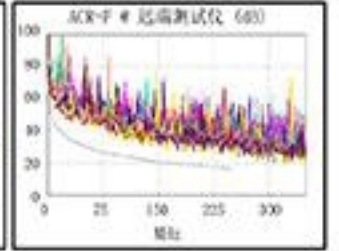

最差余量		最差值	
通过	主机	SR	主机	SR
最差线对	12-78	78-12	12-78	78-12
ACR-F (dB)	6.8	6.6	6.8	6.6
频率 (MHz)	228.5	229.0	228.5	229.0
极限值 (dB)	17.0	17.0	17.0	17.0
最差线对	12	12	12	12
PS ACR-F (dB)	9.1	8.5	9.1	8.5
频率 (MHz)	236.5	229.0	236.5	229.0
极限值 (dB)	13.7	14.0	13.7	14.0