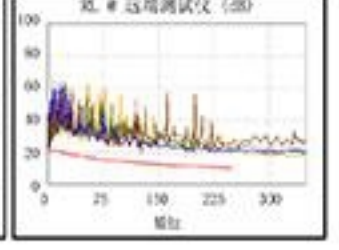

通过	主机	SR	主机	SR
最差线对	12	36	12	45
RL (dB)	6.0	6.0	6.9	9.1
频率 (MHz)	127.0	3.8	211.0	227.5
极限值 (dB)	13.0	21.0	10.8	10.4