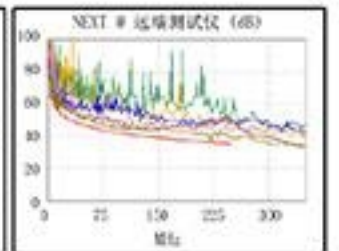

最差余量		最差值	
通过	主机	SR	主机	SR
最差线对	36-78	36-78	45-78	36-78
NEXT (dB)	1.9	1.6	4.4	1.6
频率 (MHz)	58.8	222.0	232.5	222.0
极限值 (dB)	45.6	36.2	35.9	36.2
最差线对	36	36	45	36
PS NEXT (dB)	3.5	2.8	5.4	3.4
频率 (MHz)	59.8	103.0	232.5	222.0
极限值 (dB)	43.0	39.1	33.2	33.6