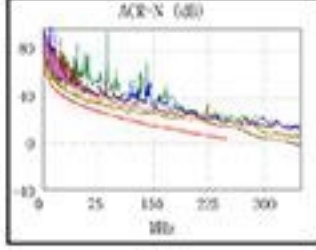

不适用	主机	SR	主机	SR
最差线对	36-78	36-78	36-45	36-78
ACR-N (dB)	3.7	3.3	9.9	7.9
频率 (MHz)	58.8	11.4	250.0	248.5
极限值 (dB)	31.7	51.0	4.2	4.4
最差线对	78	36	36	78
PS ACR-N (dB)	5.1	4.0	10.4	8.7
频率 (MHz)	4.5	11.4	249.5	248.5
极限值 (dB)	57.3	48.7	1.7	1.8