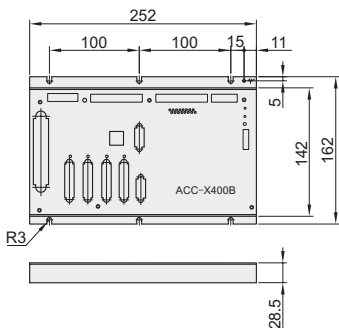

运动控制配件 接线盒

4轴/6轴/8轴/12轴
雷赛品牌

代码	类型	适用运动控制卡
ACC-X400B	接线盒	4轴 DMC3400A/DMC5400A
ACC-X600		6轴 DMC3600/DMC5600
ACC-X800		8轴 DMC3800/DMC5800
ACC-XC00		12轴 DMC3C00/DMC5C00

4轴接线盒 ACC-X400B

6轴接线盒 ACC-X600

8轴接线盒 ACC-X800

12轴接线盒 ACC-XC00

视角标准：第一视角

多轴运动控制

请按图示订货

型号	
代码	ACC-X400B
	ACC-X600

ACC-X400B

报价方式