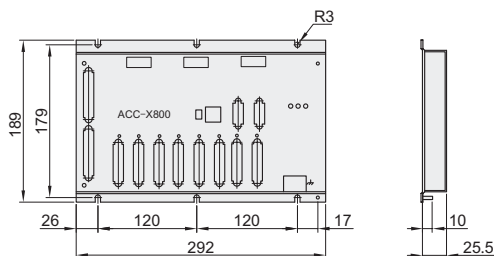

运动控制配件 接线盒

4轴/6轴/8轴/12轴
雷赛品牌

代码	类型	适用运动控制卡
ACC-X400B	接线盒	4轴 DMC3400A/DMC5400A
ACC-X600		6轴 DMC3600/DMC5600
ACC-X800		8轴 DMC3800/DMC5800
ACC-XC00		12轴 DMC3C00/DMC5C00

4轴接线盒 ACC-X400B

6轴接线盒 ACC-X600

8轴接线盒 ACC-X800

12轴接线盒 ACC-XC00

视角标准：第一视角

多轴运动控制

请按图示订货

型号	
代码	ACC-X400B
	ACC-X600

ACC-X400B

报价方式