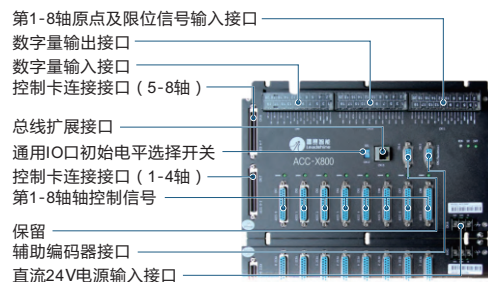

运动控制配件 接线盒

4轴/6轴/8轴/12轴
雷赛品牌

代码	类型	适用运动控制卡
ACC-X400B	接线盒	4轴 DMC3400A/DMC5400A
ACC-X600		6轴 DMC3600/DMC5600
ACC-X800		8轴 DMC3800/DMC5800
ACC-XC00		12轴 DMC3C00/DMC5C00

4轴接线盒 ACC-X400B

6轴接线盒 ACC-X600

8轴接线盒 ACC-X800

12轴接线盒 ACC-XC00

视角标准：第一视角

多轴运动控制

请按图示订货

型号	
代码	ACC-X400B
	ACC-X600

ACC-X400B

报价方式