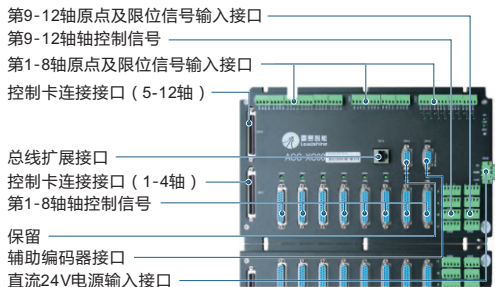

运动控制配件 接线盒

4轴/6轴/8轴/12轴
雷赛品牌

代码	类型	适用运动控制卡
ACC-X400B	接线盒	4轴 DMC3400A/DMC5400A
ACC-X600		6轴 DMC3600/DMC5600
ACC-X800		8轴 DMC3800/DMC5800
ACC-XC00		12轴 DMC3C00/DMC5C00

4轴接线盒 ACC-X400B

6轴接线盒 ACC-X600

8轴接线盒 ACC-X800

12轴接线盒 ACC-XC00

视角标准：第一视角

多轴运动控制

请按图示订货

型号	
代码	ACC-X400B
	ACC-X600

ACC-X400B

报价方式