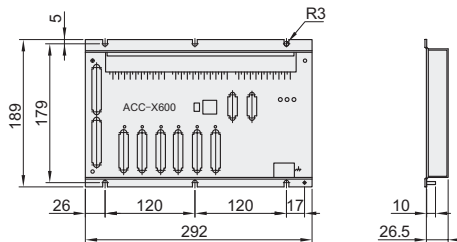

运动控制配件 接线盒

4轴/6轴/8轴/12轴
雷赛品牌

代码	类型	适用运动控制卡
ACC-X400B	接线盒	4轴 DMC3400A/DMC5400A
ACC-X600		6轴 DMC3600/DMC5600
ACC-X800		8轴 DMC3800/DMC5800
ACC-XC00		12轴 DMC3C00/DMC5C00

4轴接线盒 ACC-X400B

6轴接线盒 ACC-X600

8轴接线盒 ACC-X800

12轴接线盒 ACC-XC00

视角标准：第一视角

多轴运动控制

请按图示订货

型号	
代码	ACC-X400B
	ACC-X600

ACC-X400B

报价方式