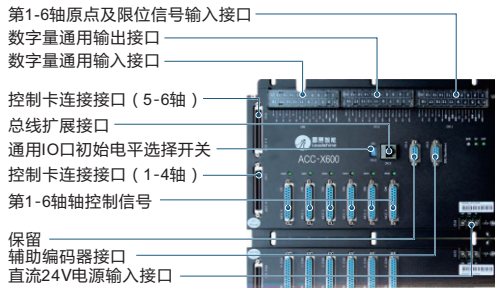

运动控制配件 接线盒

4轴/6轴/8轴/12轴
雷赛品牌

代码	类型	适用运动控制卡
ACC-X400B	接线盒	4轴 DMC3400A/DMC5400A
ACC-X600		6轴 DMC3600/DMC5600
ACC-X800		8轴 DMC3800/DMC5800
ACC-XC00		12轴 DMC3C00/DMC5C00

4轴接线盒 ACC-X400B

6轴接线盒 ACC-X600

8轴接线盒 ACC-X800

12轴接线盒 ACC-XC00

视角标准：第一视角

多轴运动控制

请按图示订货

型号	
代码	ACC-X400B
	ACC-X600

ACC-X400B

报价方式