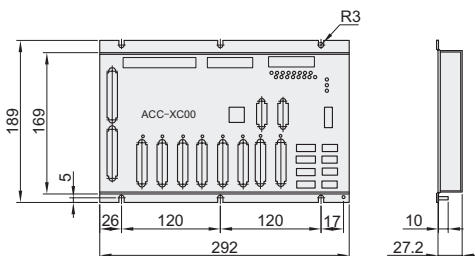

运动控制配件 接线盒

4轴/6轴/8轴/12轴
雷赛品牌

代码	类型	适用运动控制卡
ACC-X400B	接线盒	4轴 DMC3400A/DMC5400A
ACC-X600		6轴 DMC3600/DMC5600
ACC-X800		8轴 DMC3800/DMC5800
ACC-XC00		12轴 DMC3C00/DMC5C00

4轴接线盒 ACC-X400B

6轴接线盒 ACC-X600

8轴接线盒 ACC-X800

12轴接线盒 ACC-XC00

视角标准：第一视角

多轴运动控制

请按图示订货

型号	
代码	ACC-X400B
	ACC-X600

ACC-X400B

报价方式