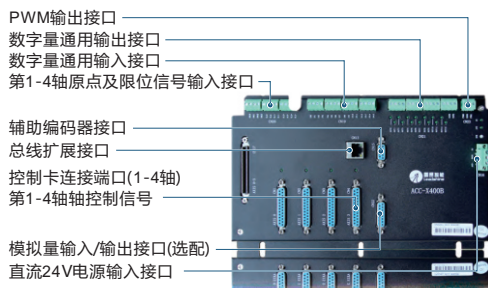

运动控制配件 接线盒

4轴/6轴/8轴/12轴
雷赛品牌

代码	类型	适用运动控制卡
ACC-X400B	接线盒	4轴 DMC3400A/DMC5400A
ACC-X600		6轴 DMC3600/DMC5600
ACC-X800		8轴 DMC3800/DMC5800
ACC-XC00		12轴 DMC3C00/DMC5C00

4轴接线盒 ACC-X400B

6轴接线盒 ACC-X600

8轴接线盒 ACC-X800

12轴接线盒 ACC-XC00

视角标准：第一视角

多轴运动控制

请按图示订货

型号	
代码	ACC-X400B
	ACC-X600

ACC-X400B

报价方式