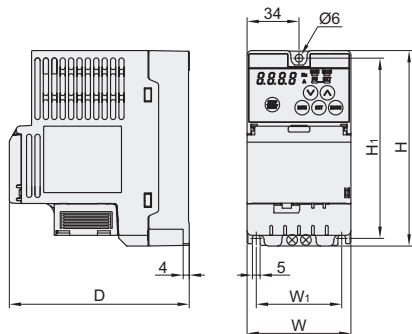

变频器

FR-CS80系列 小型 三菱品牌

系列	类型
FR-CS80	小型

特点

- FR-CS80系列是三菱电机最新推出的小型智能变频器。具备多样功能，适合各种用途，是一款性价比极高的经济型产品；
- 拥有世界最小级别的小型机身，体积为三菱同等机型的57%；
- 配备通用磁通矢量控制和自动调谐功能，实现高性能；
- 控制端子盖板可开闭，压接端子方便接线，维护简单。

FR-CS84-012/022
FR-CS82S-025/042

FR-CS84-036~295
FR-CS82S-070/100

代码	电压	适用电机容量 (KW)	额定电流 (A)	外形尺寸			安装尺寸	
				W	H	D	W ₁	H ₁
FR-CS84-012	三相380~480V	0.4	1.2	68	128	118	56	
FR-CS84-022		0.75	2.2					
FR-CS84-036		1.5	3.6	108	130	130	96	118
FR-CS84-050		2.2	5.0					
FR-CS84-080		3.7	8.0					
FR-CS84-120		5.5	12.0	197.5	150	134	185.5	138
FR-CS84-160		7.5	16.0					
FR-CS84-230		11	23.0	180	260	165	164	244
FR-CS84-295		15	29.5					
FR-CS82S-025		单相200~240V	0.4	2.5	68	128	118	56
FR-CS82S-042	0.75		4.2					
FR-CS82S-070	1.5		7.0	108	160	96	118	
FR-CS82S-100	2.2		10.0					