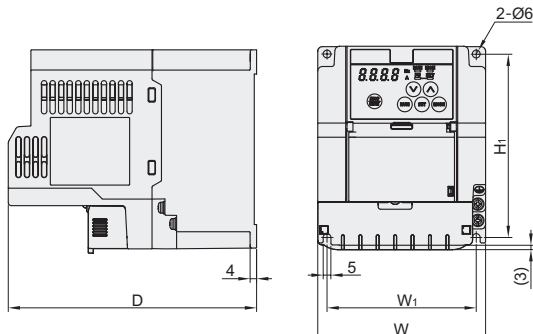

FR-CS84-036~295
FR-CS82S-070/100

代码	电压	适用电机容量 (KW)	额定电流 (A)	外形尺寸			安装尺寸	
				W	H	D	W ₁	H ₁
FR-CS84-012	三相380~480V	0.4	1.2	68	128	118	56	
FR-CS84-022		0.75	2.2					
FR-CS84-036		1.5	3.6	108	130	130	96	118
FR-CS84-050		2.2	5.0					
FR-CS84-080		3.7	8.0					
FR-CS84-120		5.5	12.0	197.5	150	134	185.5	138
FR-CS84-160		7.5	16.0					
FR-CS84-230		11	23.0	180	260	165	164	244
FR-CS84-295		15	29.5					
FR-CS82S-025		单相200~240V	0.4	2.5	68	128	118	56
FR-CS82S-042	0.75		4.2					
FR-CS82S-070	1.5		7.0	108	160	96	118	
FR-CS82S-100	2.2		10.0					