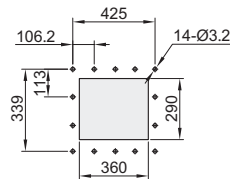

| 代码 | 类型 | 材质 | 防护等级 |
|-------|--------|----|------|
| ZKN21 | 透明保护窗罩 | 塑料 | IP65 |

适用触摸屏尺寸：4寸

安装开孔尺寸

适用触摸屏尺寸：7寸

安装开孔尺寸

适用触摸屏尺寸：10寸

安装开孔尺寸

适用触摸屏尺寸：12寸

安装开孔尺寸

适用触摸屏尺寸：15寸

安装开孔尺寸

| 代码 | 型号 | 外形尺寸 | | |
|-------|------------|---------|-------|-------|
| | | 适用触摸屏尺寸 | W(宽度) | H(长度) |
| ZKN21 | 4 (4.3寸) | 162 | 230 | 50 |
| | 7 (7寸) | 220 | 280 | |
| | 10 (10.1寸) | 300 | 350 | |
| | 12 (12寸) | 310 | 384 | |
| | 15 (15寸) | 360 | 445 | |

请按图示订货

| 型号 | |
|-------|-----------|
| 代码 | 适用触摸屏尺寸 |
| ZKN21 | <4 (4.3寸) |
| | 7 (7寸) |

ZKN21-4