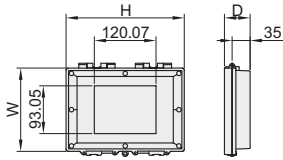

| 代码 | 类型 | 材质 | 防护等级 |
|-------|--------|----|------|
| ZKN21 | 透明保护窗罩 | 塑料 | IP65 |

适用触摸屏尺寸：4寸

安装开孔尺寸

适用触摸屏尺寸：7寸

安装开孔尺寸

适用触摸屏尺寸：10寸

安装开孔尺寸

适用触摸屏尺寸：12寸

安装开孔尺寸

适用触摸屏尺寸：15寸

安装开孔尺寸

| 代码 | 型号 | 外形尺寸 | | |
|-------|------------|---------|-------|-------|
| | | 适用触摸屏尺寸 | W(宽度) | H(长度) |
| ZKN21 | 4 (4.3寸) | 162 | 230 | 50 |
| | 7 (7寸) | 220 | 280 | |
| | 10 (10.1寸) | 300 | 350 | |
| | 12 (12寸) | 310 | 384 | |
| | 15 (15寸) | 360 | 445 | |

请按图示订货

| 型号 | |
|-------|-----------|
| 代码 | 适用触摸屏尺寸 |
| ZKN21 | <4 (4.3寸) |
| | 7 (7寸) |

ZKN21-4