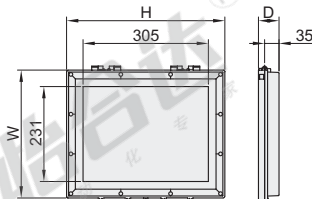

| 代码 | 类型 | 材质 | 防护等级 |
|-------|--------|----|------|
| ZKN21 | 透明保护窗罩 | 塑料 | IP65 |

适用触摸屏尺寸：4寸

安装开孔尺寸

适用触摸屏尺寸：7寸

安装开孔尺寸

适用触摸屏尺寸：10寸

安装开孔尺寸

适用触摸屏尺寸：12寸

安装开孔尺寸

适用触摸屏尺寸：15寸

安装开孔尺寸

| 代码 | 型号 | 外形尺寸 | | |
|-------|------------|---------|-------|-------|
| | | 适用触摸屏尺寸 | W(宽度) | H(长度) |
| ZKN21 | 4 (4.3寸) | 162 | 230 | 50 |
| | 7 (7寸) | 220 | 280 | |
| | 10 (10.1寸) | 300 | 350 | |
| | 12 (12寸) | 310 | 384 | |
| | 15 (15寸) | 360 | 445 | |

请按图示订货

| 型号 | |
|-------|-----------|
| 代码 | 适用触摸屏尺寸 |
| ZKN21 | <4 (4.3寸) |
| | 7 (7寸) |

ZKN21-4