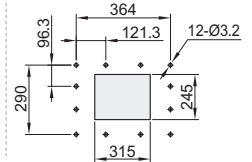

| 代码 | 类型 | 材质 | 防护等级 |
|-------|--------|----|------|
| ZKN21 | 透明保护窗罩 | 塑料 | IP65 |

适用触摸屏尺寸：4寸

安装开孔尺寸

适用触摸屏尺寸：7寸

安装开孔尺寸

适用触摸屏尺寸：10寸

安装开孔尺寸

适用触摸屏尺寸：12寸

安装开孔尺寸

适用触摸屏尺寸：15寸

安装开孔尺寸

| 代码 | 型号 | 外形尺寸 | | |
|-------|------------|---------|-------|-------|
| | | 适用触摸屏尺寸 | W(宽度) | H(长度) |
| ZKN21 | 4 (4.3寸) | 162 | 230 | 50 |
| | 7 (7寸) | 220 | 280 | |
| | 10 (10.1寸) | 300 | 350 | |
| | 12 (12寸) | 310 | 384 | |
| | 15 (15寸) | 360 | 445 | |

请按图示订货

| 型号 | |
|-------|-----------|
| 代码 | 适用触摸屏尺寸 |
| ZKN21 | <4 (4.3寸) |
| | 7 (7寸) |

ZKN21-4