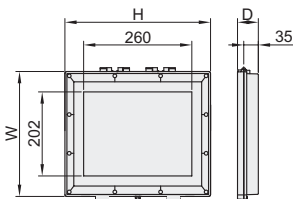

| 代码 | 类型 | 材质 | 防护等级 |
|-------|--------|----|------|
| ZKN21 | 透明保护窗罩 | 塑料 | IP65 |

适用触摸屏尺寸：4寸

安装开孔尺寸

适用触摸屏尺寸：7寸

安装开孔尺寸

适用触摸屏尺寸：10寸

安装开孔尺寸

适用触摸屏尺寸：12寸

安装开孔尺寸

适用触摸屏尺寸：15寸

安装开孔尺寸

| 代码 | 型号 | 外形尺寸 | | |
|-------|------------|---------|-------|-------|
| | | 适用触摸屏尺寸 | W(宽度) | H(长度) |
| ZKN21 | 4 (4.3寸) | 162 | 230 | 50 |
| | 7 (7寸) | 220 | 280 | |
| | 10 (10.1寸) | 300 | 350 | |
| | 12 (12寸) | 310 | 384 | |
| | 15 (15寸) | 360 | 445 | |

请按图示订货

| 型号 | |
|-------|-----------|
| 代码 | 适用触摸屏尺寸 |
| ZKN21 | <4 (4.3寸) |
| | 7 (7寸) |

ZKN21-4