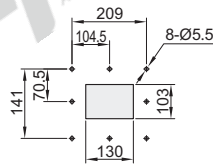

| 代码 | 类型 | 材质 | 防护等级 |
|-------|--------|----|------|
| ZKN21 | 透明保护窗罩 | 塑料 | IP65 |

适用触摸屏尺寸：4寸

安装开孔尺寸

适用触摸屏尺寸：7寸

安装开孔尺寸

适用触摸屏尺寸：10寸

安装开孔尺寸

适用触摸屏尺寸：12寸

安装开孔尺寸

适用触摸屏尺寸：15寸

安装开孔尺寸

| 代码 | 型号 | 外形尺寸 | | |
|-------|------------|---------|-------|-------|
| | | 适用触摸屏尺寸 | W(宽度) | H(长度) |
| ZKN21 | 4 (4.3寸) | 162 | 230 | 50 |
| | 7 (7寸) | 220 | 280 | |
| | 10 (10.1寸) | 300 | 350 | |
| | 12 (12寸) | 310 | 384 | |
| | 15 (15寸) | 360 | 445 | |

请按图示订货

| 型号 | |
|-------|-----------|
| 代码 | 适用触摸屏尺寸 |
| ZKN21 | <4 (4.3寸) |
| | 7 (7寸) |

ZKN21-4