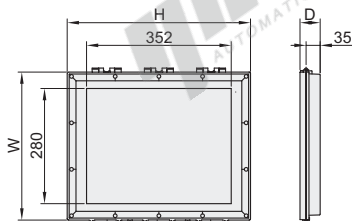

| 代码 | 类型 | 材质 | 防护等级 |
|-------|--------|----|------|
| ZKN21 | 透明保护窗罩 | 塑料 | IP65 |

适用触摸屏尺寸：4寸

安装开孔尺寸

适用触摸屏尺寸：7寸

安装开孔尺寸

适用触摸屏尺寸：10寸

安装开孔尺寸

适用触摸屏尺寸：12寸

安装开孔尺寸

适用触摸屏尺寸：15寸

安装开孔尺寸

| 代码 | 型号 | 外形尺寸 | | |
|-------|------------|---------|-------|-------|
| | | 适用触摸屏尺寸 | W(宽度) | H(长度) |
| ZKN21 | 4 (4.3寸) | 162 | 230 | 50 |
| | 7 (7寸) | 220 | 280 | |
| | 10 (10.1寸) | 300 | 350 | |
| | 12 (12寸) | 310 | 384 | |
| | 15 (15寸) | 360 | 445 | |

请按图示订货

| 型号 | |
|-------|-----------|
| 代码 | 适用触摸屏尺寸 |
| ZKN21 | <4 (4.3寸) |
| | 7 (7寸) |

ZKN21-4