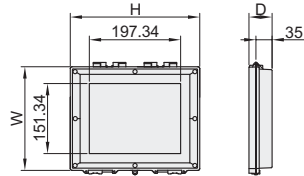

| 代码 | 类型 | 材质 | 防护等级 |
|-------|--------|----|------|
| ZKN21 | 透明保护窗罩 | 塑料 | IP65 |

适用触摸屏尺寸：4寸

安装开孔尺寸

适用触摸屏尺寸：7寸

安装开孔尺寸

适用触摸屏尺寸：10寸

安装开孔尺寸

适用触摸屏尺寸：12寸

安装开孔尺寸

适用触摸屏尺寸：15寸

安装开孔尺寸

| 代码 | 型号 | 外形尺寸 | | |
|-------|------------|---------|-------|-------|
| | | 适用触摸屏尺寸 | W(宽度) | H(长度) |
| ZKN21 | 4 (4.3寸) | 162 | 230 | 50 |
| | 7 (7寸) | 220 | 280 | |
| | 10 (10.1寸) | 300 | 350 | |
| | 12 (12寸) | 310 | 384 | |
| | 15 (15寸) | 360 | 445 | |

请按图示订货

| 型号 | |
|-------|-----------|
| 代码 | 适用触摸屏尺寸 |
| ZKN21 | <4 (4.3寸) |
| | 7 (7寸) |

ZKN21-4