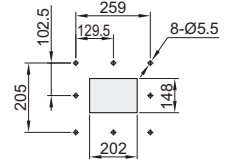

| 代码 | 类型 | 材质 | 防护等级 |
|-------|--------|----|------|
| ZKN21 | 透明保护窗罩 | 塑料 | IP65 |

适用触摸屏尺寸：4寸

安装开孔尺寸

适用触摸屏尺寸：7寸

安装开孔尺寸

适用触摸屏尺寸：10寸

安装开孔尺寸

适用触摸屏尺寸：12寸

安装开孔尺寸

适用触摸屏尺寸：15寸

安装开孔尺寸

| 代码 | 型号 | 外形尺寸 | | |
|-------|------------|---------|-------|-------|
| | | 适用触摸屏尺寸 | W(宽度) | H(长度) |
| ZKN21 | 4 (4.3寸) | 162 | 230 | 50 |
| | 7 (7寸) | 220 | 280 | |
| | 10 (10.1寸) | 300 | 350 | |
| | 12 (12寸) | 310 | 384 | |
| | 15 (15寸) | 360 | 445 | |

请按图示订货

| 型号 | |
|-------|-----------|
| 代码 | 适用触摸屏尺寸 |
| ZKN21 | <4 (4.3寸) |
| | 7 (7寸) |

ZKN21-4