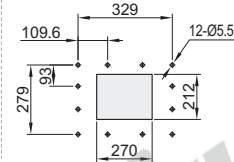

| 代码 | 类型 | 材质 | 防护等级 |
|-------|--------|----|------|
| ZKN21 | 透明保护窗罩 | 塑料 | IP65 |

适用触摸屏尺寸：4寸

安装开孔尺寸

适用触摸屏尺寸：7寸

安装开孔尺寸

适用触摸屏尺寸：10寸

安装开孔尺寸

适用触摸屏尺寸：12寸

安装开孔尺寸

适用触摸屏尺寸：15寸

安装开孔尺寸

| 代码 | 型号 | 外形尺寸 | | |
|-------|------------|---------|-------|-------|
| | | 适用触摸屏尺寸 | W(宽度) | H(长度) |
| ZKN21 | 4 (4.3寸) | 162 | 230 | 50 |
| | 7 (7寸) | 220 | 280 | |
| | 10 (10.1寸) | 300 | 350 | |
| | 12 (12寸) | 310 | 384 | |
| | 15 (15寸) | 360 | 445 | |

请按图示订货

| 型号 | |
|-------|-----------|
| 代码 | 适用触摸屏尺寸 |
| ZKN21 | <4 (4.3寸) |
| | 7 (7寸) |

ZKN21-4