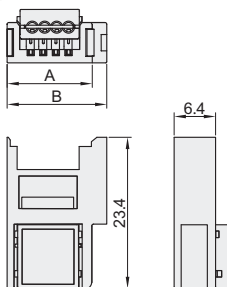

尺寸图仅供参考, 具体请以实物为准。

型号	芯数	销售方式	适用电线			颜色	A	B	适配插针类型	
			AWG	截面积 (mm²)	包覆外径 (mm)				小型卡式插头	
37303-3101-000FL	3	PCS (100PCS 倍数起订)	24~26	0.14~0.2	0.8~1.0	红	11.5	13.8	37103-3101-000FL	37103-3101-000FL
37303-3122-000FL					1.0~1.2	黄			37103-3122-000FL	37103-3122-000FL
37303-3163-000FL					1.2~1.6	橙			37103-3163-000FL	37103-3163-000FL
37303-2124-000FL			1.0~1.2	绿	37103-2124-000FL	37103-2124-000FL				
37303-2165-000FL			1.2~1.6	蓝	37103-2165-000FL	37103-2165-000FL				
37303-2206-000FL			1.6~2.0	灰	37103-2206-000FL	37103-2206-000FL				
37304-3101-000FL	4	PCS (100PCS 倍数起订)	24~26	0.14~0.2	0.8~1.0	红	13.5	15.8	37104-3101-000FL	37104-3101-000FL
37304-3122-000FL					1.0~1.2	黄			37104-3122-000FL	37104-3122-000FL
37304-3163-000FL					1.2~1.6	橙			37104-3163-000FL	37104-3163-000FL
37304-2124-000FL			1.0~1.2	绿	37104-2124-000FL	37104-2124-000FL				
37304-2165-000FL			1.2~1.6	蓝	37104-2165-000FL	37104-2165-000FL				
37304-2206-000FL			1.6~2.0	灰	37104-2206-000FL	37104-2206-000FL				

型号: 37303-3101-000FL

请按图示订货