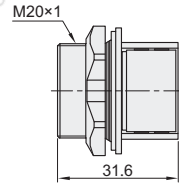

### 特点

- 前后均为RJ45接口，用于网线的转接；
- 六类通信网口，可兼容五类、超五类；
- 可直接安装于开孔面板上，并用螺母锁紧；
- 带屏蔽(STP)型，具有优异的抗干扰功能。

P(防水盖头)

S(网口中继转接头)

安装开孔图

型号		插件类型
代码	连接器类型	
ZKY46	RJ45	P(防水盖头) S(网口中继转接头)

安装示意图

❗ 产品不带水晶头。

### 参数表

连接器类型	RJ45(接口)
通信规格	Cat6
接线方式	同号接线
防护等级	IP67
阻燃等级	UL94-V0
使用温度范围	-40°C~85°C
拔插次数	≥500次

请按图示订货

型号		插件类型
代码	连接器类型	
ZKY46	RJ45	P(防水盖头) S(网口中继转接头)

ZKY46—RJ45—P