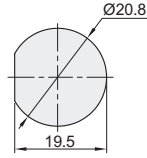

### 特点

- 前后均为RJ45接口，用于网线的转接；
- 六类通信网口，可兼容五类、超五类；
- 可直接安装于开孔面板上，并用螺母锁紧；
- 带屏蔽(STP)型，具有优异的抗干扰功能。

P(防水盖头)

S(网口中继转接头)

安装开孔图

型号		插件类型
代码	连接器类型	
ZKY46	RJ45	P(防水盖头) S(网口中继转接头)

安装示意图

❗ 产品不带水晶头。