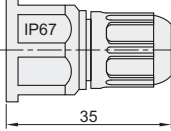

## ◀ 中继型转接器 · 螺纹锁紧式 防水型

代码	类型		主体材质	安装方式
ZKY46	防水型	螺纹锁紧式	PC+GF	面板安装(六角螺母锁紧)

### 特点

- 前后均为RJ45接口，用于网线的转接；
- 六类通信网口，可兼容五类、超五类；
- 可直接安装于开孔面板上，并用螺母锁紧；
- 带屏蔽(STP)型，具有优异的抗干扰功能。

P(防水盖头)

S(网口中继转接头)

安装开孔图

型号		插件类型
代码	连接器类型	
ZKY46	RJ45	P(防水盖头) S(网口中继转接头)

安装示意图

❗ 产品不带水晶头。

### 参数表

连接器类型	RJ45(接口)
通信规格	Cat6
接线方式	同号接线
防护等级	IP67
阻燃等级	UL94-V0
使用温度范围	-40°C~85°C
拔插次数	≥500次

请按图示订货

型号		插件类型
代码	连接器类型	
ZKY46	RJ45	P(防水盖头) S(网口中继转接头)

ZKY46—RJ45—P