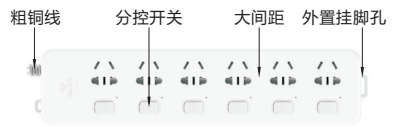

无过载保护

GN-314

GN-B5043

GN-315

无过载保护

GN-B5053

GN-316

有过载保护

GN-311

GN-312

GN-313

无过载保护

型号		孔位数量	孔位类型	插孔类型	过载保护	额定功率 (W)	额定电流 (A)	额定电压 (V)	外形尺寸 (mm)	颜色
代码	线长(m)									
GN-314	1.8 3 5	3	3位5孔						169×72×29	蓝白色
GN-B5043	1.8									
GN-315	1.8 3 5	4	4位5孔	新国标两/三插孔	无	2500	10	250	211×72×29	蓝白色
GN-B5053	1.8									
GN-316	1.8 3 5	5	5位5孔					269×72×29	白色	
								253×72×29	蓝白色	