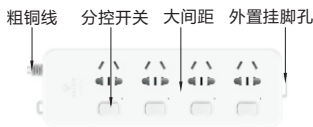

无过载保护

GN-314

GN-B5043

GN-315

无过载保护

GN-B5053

GN-316

有过载保护

GN-311

GN-312

GN-313

无过载保护

型号		孔位数量	孔位类型	插孔类型	过载保护	额定功率 (W)	额定电流 (A)	额定电压 (V)	外形尺寸 (mm)	颜色
代码	线长(m)									
GN-314	1.8 3 5	3	3位5孔						169×72×29	蓝白色
GN-B5043	1.8									
GN-315	1.8 3 5	4	4位5孔	新国标两/三插孔	无	2500	10	250	211×72×29	蓝白色
GN-B5053	1.8									
GN-316	1.8 3 5	5	5位5孔					269×72×29	白色	
								253×72×29	蓝白色	