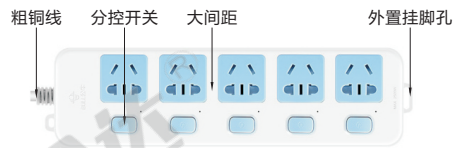

无过载保护

GN-314

GN-B5043

GN-315

无过载保护

GN-B5053

GN-316

有过载保护

GN-311

GN-312

GN-313

无过载保护

型号		孔位数量	孔位类型	插孔类型	过载保护	额定功率 (W)	额定电流 (A)	额定电压 (V)	外形尺寸 (mm)	颜色
代码	线长(m)									
GN-314	1.8 3 5	3	3位5孔						169×72×29	蓝白色
GN-B5043	1.8									
GN-315	1.8 3 5	4	4位5孔	新国标两/三插孔	无	2500	10	250	211×72×29	蓝白色
GN-B5053	1.8									
GN-316	1.8 3 5	5	5位5孔					269×72×29	白色	
								253×72×29	蓝白色	