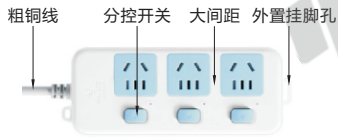

无过载保护

GN-314

GN-B5043

GN-315