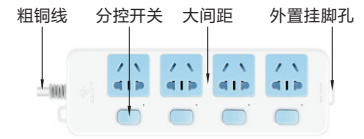

无过载保护

GN-314

GN-B5043

GN-315