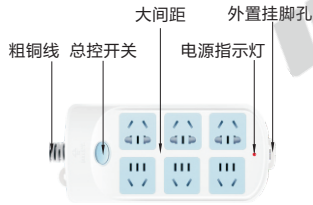

特点

- 耐高温、不易燃烧，有效防范火灾隐患；
- 导电好、发热少，使用安全；
- 多插孔设计，间距大，大插头轻松插入，插头不打架；
- 过载保护，自动断电，挡排插用电量超负荷时，过载保护按钮自动弹起，切断电源。
  (注：此特点仅适用GN-216/GN-218)

总控开关 (有线)
GN-603