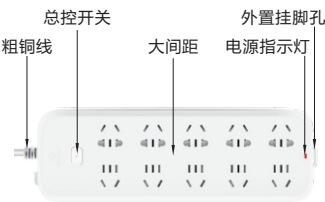

总控开关 (有线)
GN-603

总控开关 (有线)
GN-216

总控开关 (有线)
GN-B5080

总控开关 (有线)
GN-B50A0

总控开关 (有线)
GN-218

总控开关 (无线/有线)
GN-604

总控开关 (无线/有线)
GN-605

总控开关+漏电保护 (有线)
GN-705

总控开关(有线)

代码	型号	线长(m)	孔位数量	孔位类型	插孔类型	过载保护	额定功率 (W)	额定电流 (A)	额定电压 (V)	外形尺寸 (mm)	颜色
GN-603	GN-603	1.8 3 5	6	6位5孔						193.5×94×32	蓝白色
GN-216	GN-216	3 5	6	6位5孔						188×92×29	
GN-B5080	GN-B5080	3	8	8位5孔	新国标两/三插孔	有	2500	10	250	250×92×29	白色
GN-B50A0	GN-B50A0	3	8	8位5孔	新国标两/三插孔	有	2500	10	250	292×92×29	
GN-218	GN-218	3 5	10	10位5孔						288.4×92×29.5	