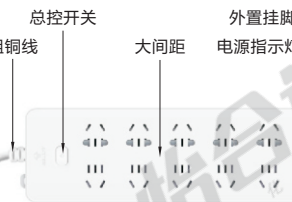

总控开关 (有线)
GN-603

总控开关 (有线)
GN-216

总控开关 (有线)
GN-B5080

总控开关 (有线)
GN-B50A0

总控开关 (有线)
GN-218

总控开关 (无线/有线)
GN-604

总控开关 (无线/有线)
GN-605

总控开关+漏电保护 (有线)
GN-705

总控开关(有线)

代码	型号	线长(m)	孔位数量	孔位类型	插孔类型	过载保护	额定功率 (W)	额定电流 (A)	额定电压 (V)	外形尺寸 (mm)	颜色
GN-603	GN-603	1.8 3 5	6	6位5孔						193.5×94×32	蓝白色
GN-216	GN-216	3 5	6	6位5孔						188×92×29	
GN-B5080	GN-B5080	3	8	8位5孔	新国标两/三插孔	有	2500	10	250	250×92×29	白色
GN-B50A0	GN-B50A0	3	8	8位5孔	新国标两/三插孔	有	2500	10	250	292×92×29	
GN-218	GN-218	3 5	10	10位5孔						288.4×92×29.5	