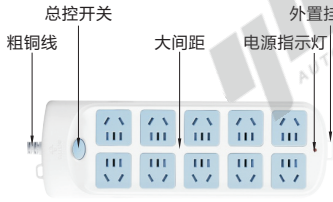

总控开关 (有线)
GN-603

总控开关 (有线)
GN-216

总控开关 (有线)
GN-B5080

总控开关 (有线)
GN-B50A0

总控开关 (有线)
GN-218

总控开关 (无线/有线)
GN-604

总控开关 (无线/有线)
GN-605

总控开关+漏电保护 (有线)
GN-705

总控开关(有线)

代码	型号	线长(m)	孔位数量	孔位类型	插孔类型	过载保护	额定功率 (W)	额定电流 (A)	额定电压 (V)	外形尺寸 (mm)	颜色
GN-603	GN-603	1.8 3 5	6	6位5孔						193.5×94×32	蓝白色
GN-216	GN-216	3 5	6	6位5孔						188×92×29	
GN-B5080	GN-B5080	3	8	8位5孔	新国标两/三插孔	有	2500	10	250	250×92×29	白色
GN-B50A0	GN-B50A0	3	8	8位5孔	新国标两/三插孔	有	2500	10	250	292×92×29	
GN-218	GN-218	3 5	10	10位5孔						288.4×92×29.5	