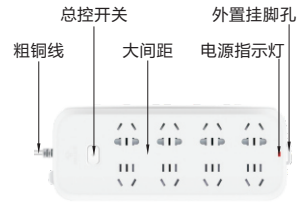

总控开关 (有线)
GN-B5080