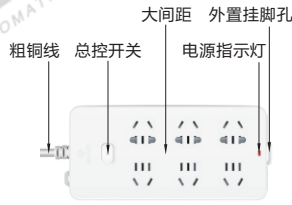

总控开关 (有线)
GN-216