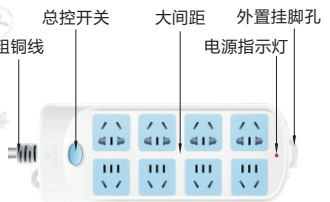

总控开关 (有线)
GN-603

总控开关 (有线)
GN-216

总控开关 (有线)
GN-B5080

总控开关 (有线)
GN-B50A0

总控开关 (有线)
GN-218

总控开关 (无线/有线)
GN-604

总控开关 (无线/有线)
GN-605

总控开关+漏电保护 (有线)
GN-705

总控开关(有线)

代码	型号	线长(m)	孔位数量	孔位类型	插孔类型	过载保护	额定功率 (W)	额定电流 (A)	额定电压 (V)	外形尺寸 (mm)	颜色
GN-603	GN-603	1.8 3 5	6	6位5孔						193.5×94×32	蓝白色
GN-216	GN-216	3 5	6	6位5孔						188×92×29	
GN-B5080	GN-B5080	3	8	8位5孔	新国标两/三插孔	有	2500	10	250	250×92×29	白色
GN-B50A0	GN-B50A0	3	8	8位5孔	新国标两/三插孔	有	2500	10	250	292×92×29	
GN-218	GN-218	3 5	10	10位5孔						288.4×92×29.5	