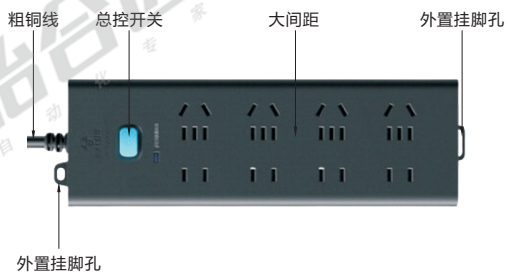

### 特点

- 双重防雷，氧化锌压敏电阻，瞬间启动并吸收雷电电压，将剩余电压值控制在安全范围内；
- 陶瓷气体放电管，可以吸收多余电流，并将电流接至地线，成功化解大电流隐患；
- 750°C高温阻燃，减少火灾隐患。

单排  
GN-H102DH

GN-H5220H

双排  
GN-H5330H

GN-H5440H

### 单排

型号	孔位数量	孔位类型	插孔类型	过载保护	额定功率 (W)	额定电流 (A)	额定电压 (V)	颜色	
代码	线长(m)								
GN-H102DH	1.8	2	1位3孔+1位5孔	三插孔+新国标两/三插孔	无	4000	16	250	黑色
GN-H5220H		4	2位2孔+2位5孔	两插孔+新国标两/三插孔		2500	10		

### 双排

型号	孔位数量	孔位类型	插孔类型	过载保护	额定功率 (W)	额定电流 (A)	额定电压 (V)	颜色	
代码	线长(m)								
GN-H5330H	3	6	3位2孔+3位5孔	两插孔+新国标两/三插孔	无	2500	10	250	黑色
GN-H5440H		8	4位2孔+4位5孔						