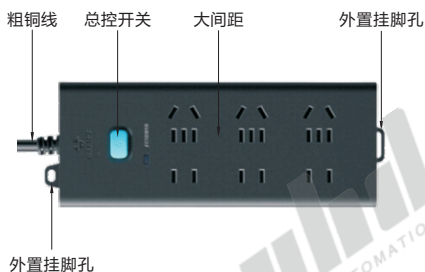

## 单排/双排 总控开关 公牛品牌

代码	类型	过载保护
GN	总控开关 单排/双排	无

### 特点

- 双重防雷，氧化锌压敏电阻，瞬间启动并吸收雷电电压，将剩余电压值控制在安全范围内；
- 陶瓷气体放电管，可以吸收多余电流，并将电流接至地线，成功化解大电流隐患；
- 750°C高温阻燃，减少火灾隐患。

单排  
GN-H102DH

GN-H5220H

双排  
GN-H5330H

GN-H5440H

### 单排

型号	孔位数量	孔位类型	插孔类型	过载保护	额定功率 (W)	额定电流 (A)	额定电压 (V)	颜色	
代码	线长(m)								
GN-H102DH	1.8	2	1位3孔+1位5孔	三插孔+新国标两/三插孔	无	4000	16	250	黑色
GN-H5220H		4	2位2孔+2位5孔	两插孔+新国标两/三插孔		2500	10		

### 双排

型号	孔位数量	孔位类型	插孔类型	过载保护	额定功率 (W)	额定电流 (A)	额定电压 (V)	颜色	
代码	线长(m)								
GN-H5330H	3	6	3位2孔+3位5孔	两插孔+新国标两/三插孔	无	2500	10	250	黑色
GN-H5440H		8	4位2孔+4位5孔						