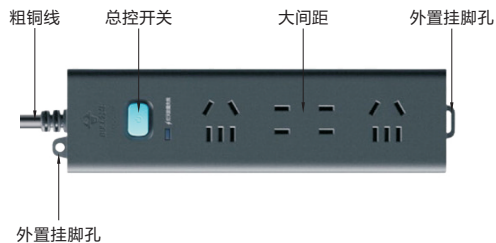

# 防雷型排插

## 单排/双排 总控开关 公牛品牌

代码	类型	过载保护
GN	总控开关 单排/双排	无

### 特点

- 双重防雷，氧化锌压敏电阻，瞬间启动并吸收雷电电压，将剩余电压值控制在安全范围内；
- 陶瓷气体放电管，可以吸收多余电流，并将电流接至地线，成功化解大电流隐患；
- 750°C高温阻燃，减少火灾隐患。

单排  
GN-H102DH

GN-H5220H

双排  
GN-H5330H

GN-H5440H

### 单排

型号	孔位数量	孔位类型	插孔类型	过载保护	额定功率 (W)	额定电流 (A)	额定电压 (V)	颜色	
代码	线长(m)								
GN-H102DH	1.8	2	1位3孔+1位5孔	三插孔+新国标两/三插孔	无	4000	16	250	黑色
GN-H5220H		4	2位2孔+2位5孔	两插孔+新国标两/三插孔		2500	10		