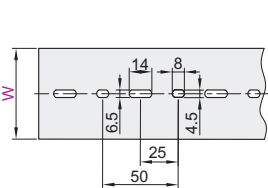

销售方式	每根长度
根	2米

型号	H	W	长度 (m)	A	B	型号	H	W	长度 (m)	A	B	型号	H	W	长度 (m)	A	B
ZIK06	60	25	2	4	6	ZIK06	80	25	2	4	6	ZIK06	100	25	2	4	6
		30						30									
		35						35									
		40						40									
		45						45									
		50						50									
		60						60									
		80						80									
100	100																

□ 低烟无卤线槽

代码	类型	材质	颜色	阻燃等级	温度
ZIK15	普通方形	PC+ABS	灰白	UL94V-0	-40°C~+115°C

□ 特性：

- 配线槽底座两侧出线孔相互对齐，任何一处锯断可保持盘面美观、整齐；
- 槽盖经特殊设计，与配线槽底座组合后不易脱落，且接合面平滑，不割伤手及擦损附近配线；
- 出线孔低、组合容易、拆卸简单，易于配线。

□ 产品结构：由槽底及槽盖两部分组成，槽底两侧设出线孔，以组合后外部的宽、高为规格标准，UL测试温度50°C。

□ W≤60mm线槽底部尺寸

□ W≥70mm线槽底部尺寸

视角标准：第一视角

销售方式	每盒数量	每根长度
盒	见参数表	2米

型号	H	W	销售方式 (根/盒)	长度 (m)	A	B	型号	H	W	销售方式 (根/盒)	长度 (m)	A	B	型号	H	W	销售方式 (根/盒)	长度 (m)	A	B	
ZIK15	40	35	50	2	4	6	ZIK15	60	25	66	2	4	6	ZIK15	100	80	16	2	4	6	
		25	60						40	42						80	100				12
		40	50						60	30						40	28				
		60	40						80	22						60	20				
		80	32						35	36						70	16				
		35	54						40	32						100	12				
		50	40						50	24											
		80	26						60	20											