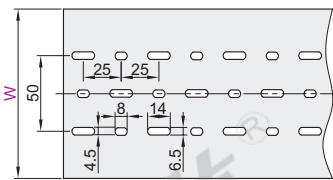

销售方式	每根长度
根	2米

型号	H	W	长度 (m)	A	B	型号	H	W	长度 (m)	A	B	型号	H	W	长度 (m)	A	B
ZIK06	60	25	2	4	6	ZIK06	80	25	2	4	6	ZIK06	100	25	2	4	6
		30						30									
		35						35									
		40						40									
		45						45									
		50						50									
		60						60									
		80						80									
100	100																

□ 低烟无卤线槽

代码	类型	材质	颜色	阻燃等级	温度
ZIK15	普通方形	PC+ABS	灰白	UL94V-0	-40°C~+115°C

□ 特性：

- 配线槽底座两侧出线孔相互对齐，任何一处锯断可保持盘面美观、整齐；
- 槽盖经特殊设计，与配线槽底座组合后不易脱落，且接合面平滑，不割伤手及擦损附近配线；
- 出线孔低、组合容易、拆卸简单，易于配线。

□ 产品结构：由槽底及槽盖两部分组成，槽底两侧设出线孔，以组合后外部的宽、高为规格标准，UL测试温度50°C。

□ W≤60mm线槽底部尺寸

□ W≥70mm线槽底部尺寸

视角标准：第一视角

销售方式	每盒数量	每根长度
盒	见参数表	2米

型号	H	W	销售方式 (根/盒)	长度 (m)	A	B	型号	H	W	销售方式 (根/盒)	长度 (m)	A	B	型号	H	W	销售方式 (根/盒)	长度 (m)	A	B	
ZIK15	40	35	50	2	4	6	ZIK15	60	25	66	2	4	6	ZIK15	100	80	16	2	4	6	
		25	60						40	42						80	100				12
		40	50						60	30						40	28				
		60	40						80	22						60	20				
		80	32						35	36						70	16				
		35	54						40	32						100	12				
		50	40						50	24											
		80	26						60	20											