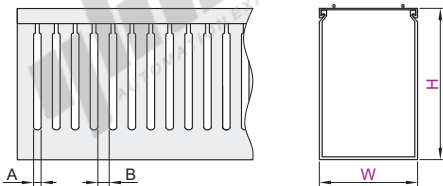

销售方式	每根长度
根	2米

型号	H	W	长度 (m)	A	B	型号	H	W	长度 (m)	A	B	型号	H	W	长度 (m)	A	B
ZIK06	60	25	2	4	6	ZIK06	80	25	2	4	6	ZIK06	100	25	2	4	6
		30						30									
		35						35									
		40						40									
		45						45									
		50						50									
		60						60									
		80						80									
100	100																

□ 低烟无卤线槽

代码	类型	材质	颜色	阻燃等级	温度
ZIK15	普通方形	PC+ABS	灰白	UL94V-0	-40°C~+115°C

□ 特性：

- 配线槽底座两侧出线孔相互对齐，任何一处锯断可保持盘面美观、整齐；
- 槽盖经特殊设计，与配线槽底座组合后不易脱落，且接合面平滑，不割伤手及擦损附近配线；
- 出线孔低、组合容易、拆卸简单，易于配线。

□ 产品结构：由槽底及槽盖两部分组成，槽底两侧设出线孔，以组合后外部的宽、高为规格标准，UL测试温度50°C。

□ W≤60mm线槽底部尺寸

□ W≥70mm线槽底部尺寸

视角标准：第一视角

销售方式	每盒数量	每根长度
盒	见参数表	2米

型号	H	W	销售方式 (根/盒)	长度 (m)	A	B	型号	H	W	销售方式 (根/盒)	长度 (m)	A	B	型号	H	W	销售方式 (根/盒)	长度 (m)	A	B	
ZIK15	40	35	50	2	4	6	ZIK15	60	25	66	2	4	6	ZIK15	100	80	16	2	4	6	
		25	60						40	42						80	100				12
		40	50						60	30						40	28				
		60	40						80	22						60	20				
		80	32						35	36						70	16				
		35	54						40	32						100	12				
		50	40						50	24											
		80	26						60	20											