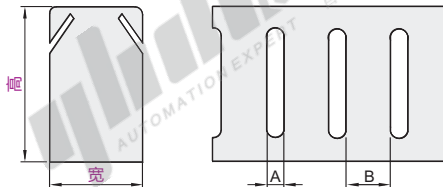

线槽

PVC连齿式线槽/低烟无卤线槽 普通方形

□ PVC连齿式线槽

代码	类型	材质	颜色	阻燃等	温度
ZIK05	普通方形	PVC连齿式线槽	环保硬质PVC	灰色	UL94V-0 -25°C~+70°C

UL

CE

□ 特性：反扣式槽盖与槽体设计合理，组合后绝不脱落，且接合面平滑，不易割伤手及擦损配线。配线槽70度内不易断裂、变形、变色、装配省时便利。出线孔低，组合容易，拆卸简单，易于配线。

视角标准：第一视角

销售方式	每根长度
根	2米

型号	H	W	长度 (m)	A	B	型号	H	W	长度 (m)	A	B	型号	H	W	长度 (m)	A	B
ZIK06	60	25	2	4	6	ZIK06	80	25	2	4	6	ZIK06	100	25	2	4	6
		30						30									
		35						35									
		40						40									
		45						45									
		50						50									
		60						60									
		80						80									
100	100																

□ W≤60mm线槽底部尺寸

□ W≥70mm线槽底部尺寸

视角标准：第一视角

销售方式	每盒数量	每根长度
盒	见参数表	2米

型号	H	W	销售方式 (根/盒)	长度 (m)	A	B	型号	H	W	销售方式 (根/盒)	长度 (m)	A	B	型号	H	W	销售方式 (根/盒)	长度 (m)	A	B	
ZIK15	40	35	50	2	4	6	ZIK15	60	25	66	2	4	6	ZIK15	100	80	16	2	4	6	
		25	60						40	42						80	100				12
		40	50						60	30						40	28				
		60	40						80	22						60	20				
		80	32						35	36						70	16				
		35	54						40	32						100	12				
		50	40						50	24											
		80	26						60	20											