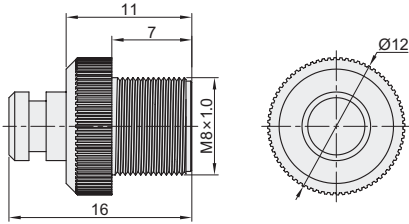

母头连接器用防护盖 ▶ 分线盒附件

代码	类型	材质
ZIS59	母头连接器用防护盖	PA+GF

规格：M8

规格：M12

视角标准：第一视角

型号		适用分线盒
代码	规格	
ZIS59	M8	ZIS31/ZIS32/ZIS56
	M12	ZIS36/ZIS37/ZIS57/ZIS58

请按图示订货

型号	
代码	规格
ZIS59	M8
ZIS59	M12