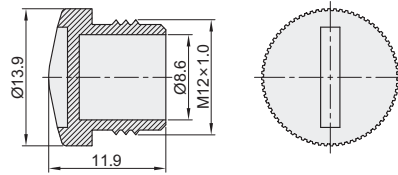

母头连接器用防护盖 ▶ 分线盒附件

代码	类型	材质
ZIS59	母头连接器用防护盖	PA+GF

规格：M8

规格：M12

视角标准：第一视角

型号		适用分线盒
代码	规格	
ZIS59	M8	ZIS31/ZIS32/ZIS56
	M12	ZIS36/ZIS37/ZIS57/ZIS58

请按图示订货

型号	
代码	规格
ZIS59	M8
ZIS59	M12