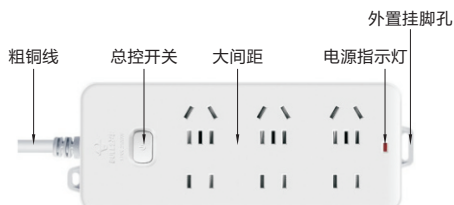

通用型排插

双排

总控开关 公牛品牌

代码	类型		过载保护
GN	总控开关	双排	无/有

特点

- 耐高温、不易燃烧，有效防范火灾隐患；
- 导电好、发热少，使用安全；
- 多插孔设计，间距大，大插头轻松插入，插头不打架；
- 过载保护，自动断电，挡排插用电量超负荷时，过载保护按钮自动弹起，切断电源。
(注：此特点仅适用GN-216/GN-218)

无过载保护-3位2孔+3位5孔
GN-609

无过载保护-3位2孔+3位5孔
GN-402

无过载保护-6位5孔
GN-109K

无过载保护-4位2孔+4位5孔
GN-403

有过载保护-6位5孔
GN-216

有过载保护-10位5孔
GN-218

视角标准：第一视角

无过载保护

型号		孔位数量	孔位类型	插孔类型	过载保护	额定功率 (W)	额定电流 (A)	额定电压 (V)	外形尺寸 (mm)	颜色
代码	线长(m)									
GN-609	1.8 3 5	6	3位2孔+3位5孔	两插孔+新国标两/三插孔	无	2500	10	250	204×76×29	蓝白色
GN-402									204.5×76×29	白色
GN-109K									187×92×29	白色
GN-403		8	4位2孔+4位5孔	两插孔+新国标两/三插孔				246.5×76×29		

有过载保护

型号		孔位数量	孔位类型	插孔类型	过载保护	额定功率 (W)	额定电流 (A)	额定电压 (V)	外形尺寸 (mm)	颜色
代码	线长(m)									
GN-216	3 5	6	6位5孔	新国标两/三插孔	有	2500	10	250	188×92×29	白色
GN-218		10	10位5孔						288.4×92×29.5	

无过载保护

型号	
代码	线长(m)
GN-609	1.8 3 5
GN-402	3 5