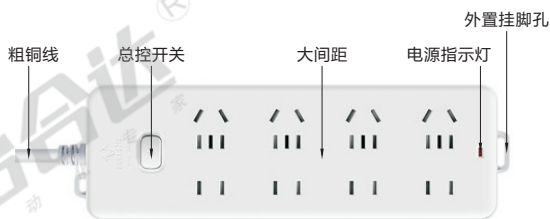

通用型排插

双排

总控开关 公牛品牌

代码	类型		过载保护
GN	总控开关	双排	无/有

特点

- 耐高温、不易燃烧，有效防范火灾隐患；
- 导电好、发热少，使用安全；
- 多插孔设计，间距大，大插头轻松插入，插头不打架；
- 过载保护，自动断电，挡排插用电量超负荷时，过载保护按钮自动弹起，切断电源。
(注：此特点仅适用GN-216/GN-218)

无过载保护-3位2孔+3位5孔
GN-609

无过载保护-3位2孔+3位5孔
GN-402

无过载保护-6位5孔
GN-109K

无过载保护-4位2孔+4位5孔
GN-403

有过载保护-6位5孔
GN-216

有过载保护-10位5孔
GN-218

视角标准：第一视角

无过载保护

型号		孔位数量	孔位类型	插孔类型	过载保护	额定功率 (W)	额定电流 (A)	额定电压 (V)	外形尺寸 (mm)	颜色
代码	线长(m)									
GN-609	1.8 3 5	6	3位2孔+3位5孔	两插孔+新国标两/三插孔	无	2500	10	250	204×76×29	蓝白色
GN-402									204.5×76×29	白色
GN-109K									187×92×29	白色
GN-403		8	4位2孔+4位5孔	两插孔+新国标两/三插孔				246.5×76×29		

有过载保护

型号		孔位数量	孔位类型	插孔类型	过载保护	额定功率 (W)	额定电流 (A)	额定电压 (V)	外形尺寸 (mm)	颜色
代码	线长(m)									
GN-216	3 5	6	6位5孔	新国标两/三插孔	有	2500	10	250	188×92×29	白色
GN-218		10	10位5孔						288.4×92×29.5	

无过载保护

型号	
代码	线长(m)
GN-609	1.8 3 5
GN-402	3 5