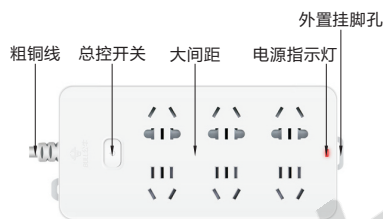

通用型排插

双排

总控开关 公牛品牌

代码	类型		过载保护
GN	总控开关	双排	无/有

特点

- 耐高温、不易燃烧，有效防范火灾隐患；
- 导电好、发热少，使用安全；
- 多插孔设计，间距大，大插头轻松插入，插头不打架；
- 过载保护，自动断电，挡排插用电量超负荷时，过载保护按钮自动弹起，切断电源。
(注：此特点仅适用GN-216/GN-218)

无过载保护-3位2孔+3位5孔
GN-609

无过载保护-3位2孔+3位5孔
GN-402

无过载保护-6位5孔
GN-109K

无过载保护-4位2孔+4位5孔
GN-403

有过载保护-6位5孔
GN-216

有过载保护-10位5孔
GN-218

视角标准：第一视角

无过载保护

型号		孔位数量	孔位类型	插孔类型	过载保护	额定功率 (W)	额定电流 (A)	额定电压 (V)	外形尺寸 (mm)	颜色
代码	线长(m)									
GN-609	1.8 3 5	6	3位2孔+3位5孔	两插孔+新国标两/三插孔	无	2500	10	250	204×76×29	蓝白色
GN-402									204.5×76×29	白色
GN-109K									187×92×29	白色
GN-403		8	4位2孔+4位5孔	两插孔+新国标两/三插孔				246.5×76×29		