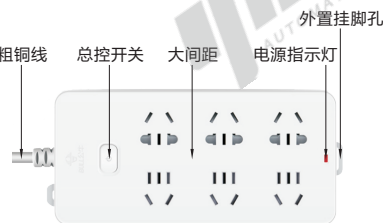

通用型排插

双排

总控开关 公牛品牌

代码	类型		过载保护
GN	总控开关	双排	无/有

特点

- 耐高温、不易燃烧，有效防范火灾隐患；
- 导电好、发热少，使用安全；
- 多插孔设计，间距大，大插头轻松插入，插头不打架；
- 过载保护，自动断电，挡排插用电量超负荷时，过载保护按钮自动弹起，切断电源。
(注：此特点仅适用GN-216/GN-218)

无过载保护-3位2孔+3位5孔
GN-609

无过载保护-3位2孔+3位5孔
GN-402

无过载保护-6位5孔
GN-109K

无过载保护-4位2孔+4位5孔
GN-403

有过载保护-6位5孔
GN-216

有过载保护-10位5孔
GN-218

视角标准：第一视角

无过载保护

型号		孔位数量	孔位类型	插孔类型	过载保护	额定功率 (W)	额定电流 (A)	额定电压 (V)	外形尺寸 (mm)	颜色
代码	线长(m)									
GN-609	1.8 3 5	6	3位2孔+3位5孔	两插孔+新国标两/三插孔	无	2500	10	250	204×76×29	蓝白色
GN-402									204.5×76×29	白色
GN-109K									187×92×29	白色
GN-403		8	4位2孔+4位5孔	两插孔+新国标两/三插孔				246.5×76×29		

有过载保护

型号		孔位数量	孔位类型	插孔类型	过载保护	额定功率 (W)	额定电流 (A)	额定电压 (V)	外形尺寸 (mm)	颜色
代码	线长(m)									
GN-216	3 5	6	6位5孔	新国标两/三插孔	有	2500	10	250	188×92×29	白色
GN-218		10	10位5孔						288.4×92×29.5	

无过载保护

型号	
代码	线长(m)
GN-609	1.8 3 5
GN-402	3 5