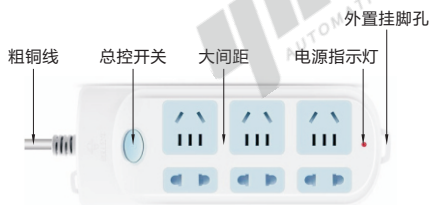

通用型排插

双排

总控开关 公牛品牌

代码	类型		过载保护
GN	总控开关	双排	无/有

特点

- 耐高温、不易燃烧，有效防范火灾隐患；
- 导电好、发热少，使用安全；
- 多插孔设计，间距大，大插头轻松插入，插头不打架；
- 过载保护，自动断电，挡排插用电量超负荷时，过载保护按钮自动弹起，切断电源。
(注：此特点仅适用GN-216/GN-218)

无过载保护-3位2孔+3位5孔
GN-609

无过载保护-3位2孔+3位5孔
GN-402

无过载保护-6位5孔
GN-109K

无过载保护-4位2孔+4位5孔
GN-403

有过载保护-6位5孔
GN-216

有过载保护-10位5孔
GN-218

视角标准：第一视角

无过载保护

型号		孔位数量	孔位类型	插孔类型	过载保护	额定功率 (W)	额定电流 (A)	额定电压 (V)	外形尺寸 (mm)	颜色
代码	线长(m)									
GN-609	1.8 3 5	6	3位2孔+3位5孔	两插孔+新国标两/三插孔	无	2500	10	250	204×76×29	蓝白色
GN-402									204.5×76×29	白色
GN-109K									187×92×29	白色
GN-403		8	4位2孔+4位5孔	两插孔+新国标两/三插孔				246.5×76×29		

有过载保护

型号		孔位数量	孔位类型	插孔类型	过载保护	额定功率 (W)	额定电流 (A)	额定电压 (V)	外形尺寸 (mm)	颜色
代码	线长(m)									
GN-216	3 5	6	6位5孔	新国标两/三插孔	有	2500	10	250	188×92×29	白色
GN-218		10	10位5孔						288.4×92×29.5	

无过载保护

型号	
代码	线长(m)
GN-609	1.8 3 5
GN-402	3 5