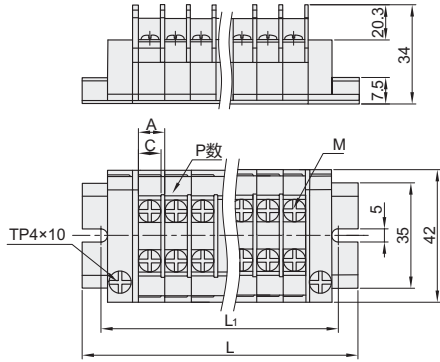

tend

接线端子台

代码	类型
TBC系列	日式块状端子台
TBR系列	
TBD系列	

TBC系列

TBR系列

TBD系列

视角标准：第一视角

TBC系列

型号 代码	电流 (A)	销售方式	W	A	C	B	M	L	L ₁
TBC-10	10	盒(200PCS/盒)	28	8.6	7.1		M3	16.8+A×P	10.6+A×P
TBC-20	20	盒(200PCS/盒)	31.4	10.7	8.5	4.2	M4	17.6+A×P	11.4+A×P
TBC-30	30	盒(100PCS/盒)	36	13.1	10.2			18.1+A×P	11.9+A×P

1P数为1PCS。

TBR系列

型号 代码	电流 (A)	销售方式	A	C	M	L	L ₁
TBR-10	10	盒(200PCS/盒)	8.6	7.2	M3	38+A×P	22.5+A×P
TBR-20	20		10.7	8.5	M4		
TBR-30	30		13.1	10.4			

1P数为1PCS。

TBD系列

型号 代码	电流 (A)	销售方式	A	C	M	L	L ₁
TBD-10	10	盒(100PCS/盒)	8.7	7.1	M3	21.5+A×P	15.1+A×P
TBD-20	20		10.7	8.5	M4		

1P数为1PCS。

请按图示订货

TBC系列

型号	代码
TBC-10	TBC-10
TBC-20	TBC-20

TBC-10

TBR系列

型号	代码
TBR-10	TBR-10
TBR-20	TBR-20

TBR-10