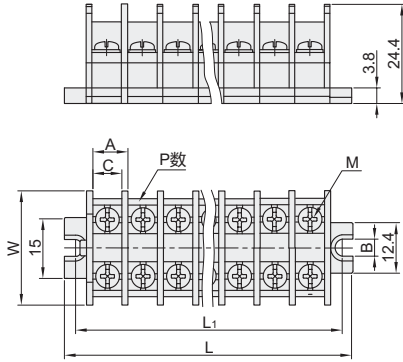

tend

接线端子台

代码	类型
TBC系列	日式块状端子台
TBR系列	
TBD系列	

TBC系列

TBR系列

TBD系列

视角标准：第一视角

TBC系列

型号 代码	电流 (A)	销售方式	W	A	C	B	M	L	L ₁
TBC-10	10	盒(200PCS/盒)	28	8.6	7.1		M3	16.8+A×P	10.6+A×P
TBC-20	20	盒(200PCS/盒)	31.4	10.7	8.5	4.2	M4	17.6+A×P	11.4+A×P
TBC-30	30	盒(100PCS/盒)	36	13.1	10.2			18.1+A×P	11.9+A×P

1P数为1PCS。

TBR系列

型号 代码	电流 (A)	销售方式	A	C	M	L	L ₁
TBR-10	10	盒(200PCS/盒)	8.6	7.2	M3	38+A×P	22.5+A×P
TBR-20	20		10.7	8.5	M4		
TBR-30	30		13.1	10.4			

1P数为1PCS。

TBD系列

型号 代码	电流 (A)	销售方式	A	C	M	L	L ₁
TBD-10	10	盒(100PCS/盒)	8.7	7.1	M3	21.5+A×P	15.1+A×P
TBD-20	20		10.7	8.5	M4		