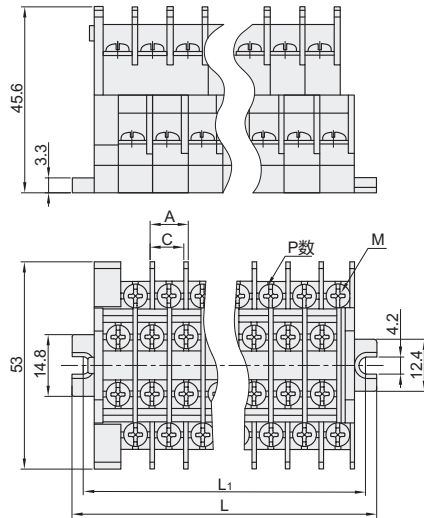

tend

接线端子台

代码	类型
TBC系列	日式块状端子台
TBR系列	
TBD系列	

TBC系列

TBR系列

TBD系列

视角标准：第一视角

TBC系列

型号 代码	电流 (A)	销售方式	W	A	C	B	M	L	L ₁
TBC-10	10	盒(200PCS/盒)	28	8.6	7.1		M3	16.8+A×P	10.6+A×P
TBC-20	20	盒(200PCS/盒)	31.4	10.7	8.5	4.2	M4	17.6+A×P	11.4+A×P
TBC-30	30	盒(100PCS/盒)	36	13.1	10.2			18.1+A×P	11.9+A×P

1P数为1PCS。

TBR系列

型号 代码	电流 (A)	销售方式	A	C	M	L	L ₁
TBR-10	10	盒(200PCS/盒)	8.6	7.2	M3	38+A×P	22.5+A×P
TBR-20	20		10.7	8.5	M4		
TBR-30	30		13.1	10.4			

1P数为1PCS。

TBD系列

型号 代码	电流 (A)	销售方式	A	C	M	L	L ₁
TBD-10	10	盒(100PCS/盒)	8.7	7.1	M3	21.5+A×P	15.1+A×P
TBD-20	20		10.7	8.5	M4		

1P数为1PCS。

请按图示订货

TBC系列

型号	代码
TBC-10	TBC-10
TBC-20	TBC-20

TBC-10

TBR系列

型号	代码
TBR-10	TBR-10
TBR-20	TBR-20

TBR-10