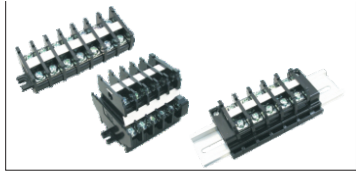

tend

接线端子台

代码	类型
TBC系列	日式块状端子台
TBR系列	
TBD系列	

TBC系列

TBR系列

TBD系列

视角标准：第一视角

TBC系列

型号 代码	电流 (A)	销售方式	W	A	C	B	M	L	L ₁
TBC-10	10	盒(200PCS/盒)	28	8.6	7.1		M3	16.8+A×P	10.6+A×P
TBC-20	20	盒(200PCS/盒)	31.4	10.7	8.5	4.2	M4	17.6+A×P	11.4+A×P
TBC-30	30	盒(100PCS/盒)	36	13.1	10.2			18.1+A×P	11.9+A×P

1P数为1PCS。

TBR系列

型号 代码	电流 (A)	销售方式	A	C	M	L	L ₁
TBR-10	10	盒(200PCS/盒)	8.6	7.2	M3	38+A×P	22.5+A×P
TBR-20	20		10.7	8.5	M4		
TBR-30	30		13.1	10.4			

1P数为1PCS。

TBD系列

型号 代码	电流 (A)	销售方式	A	C	M	L	L ₁
TBD-10	10	盒(100PCS/盒)	8.7	7.1	M3	21.5+A×P	15.1+A×P
TBD-20	20		10.7	8.5	M4		