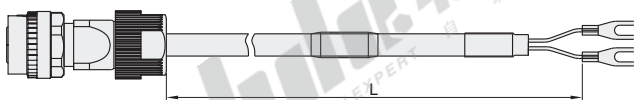

超川伺服配件

动力刹车线
(200W~750W)

编码器线
(200W~750W)

动力线
(1KW~1.5KW)

刹车线
(1KW~1.5KW)

编码器线
(1KW~1.5KW)

视角标准：第一视角

型号	配件名称	长度L(m)	适用电机功率
PWE-N-075A-3M	动力刹车线	3	200W 400W 750W
PWE-N-075A-5M		5	
PWE-N-075A-10M		10	
ENC-075A-3M	编码器线	3	200W 400W 750W
ENC-075A-5M		5	
ENC-075A-10M		10	
PWR-100A-3M	动力线	3	1000W 1500W
PWR-100A-5M		5	
PWR-100A-10M		10	
CAB-100A-3M	刹车线	3	1000W 1500W
CAB-100A-5M		5	
CAB-100A-10M		10	
ENC-100A-3M	编码器线	3	1000W 1500W
ENC-100A-5M		5	
ENC-100A-10M		10	