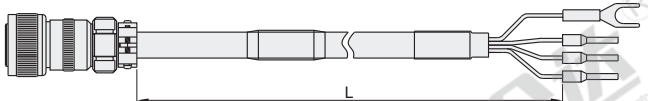

超川伺服配件

动力刹车线
(200W~750W)

编码器线
(200W~750W)

动力线
(1KW~1.5KW)

刹车线
(1KW~1.5KW)

编码器线
(1KW~1.5KW)

视角标准：第一视角

型号	配件名称	长度L(m)	适用电机功率
PWE-N-075A-3M	动力刹车线	3	200W 400W 750W
PWE-N-075A-5M		5	
PWE-N-075A-10M		10	
ENC-075A-3M	编码器线	3	200W 400W 750W
ENC-075A-5M		5	
ENC-075A-10M		10	
PWR-100A-3M	动力线	3	1000W 1500W
PWR-100A-5M		5	
PWR-100A-10M		10	
CAB-100A-3M	刹车线	3	1000W 1500W
CAB-100A-5M		5	
CAB-100A-10M		10	
ENC-100A-3M	编码器线	3	1000W 1500W
ENC-100A-5M		5	
ENC-100A-10M		10	