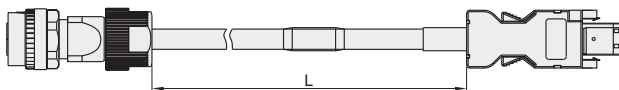

超川伺服配件

动力刹车线
(200W~750W)

编码器线
(200W~750W)

动力线
(1KW~1.5KW)

刹车线
(1KW~1.5KW)

编码器线
(1KW~1.5KW)

视角标准：第一视角

型号	配件名称	长度L(m)	适用电机功率
PWE-N-075A-3M	动力刹车线	3	200W 400W 750W
PWE-N-075A-5M		5	
PWE-N-075A-10M		10	
ENC-075A-3M	编码器线	3	200W 400W 750W
ENC-075A-5M		5	
ENC-075A-10M		10	
PWR-100A-3M	动力线	3	1000W 1500W
PWR-100A-5M		5	
PWR-100A-10M		10	
CAB-100A-3M	刹车线	3	1000W 1500W
CAB-100A-5M		5	
CAB-100A-10M		10	
ENC-100A-3M	编码器线	3	1000W 1500W
ENC-100A-5M		5	
ENC-100A-10M		10	