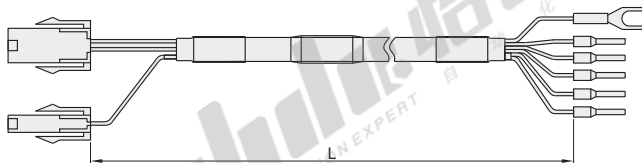

超川伺服配件

动力刹车线
(200W~750W)

编码器线
(200W~750W)

动力线
(1KW~1.5KW)

刹车线
(1KW~1.5KW)

编码器线
(1KW~1.5KW)

视角标准：第一视角

型号	配件名称	长度L(m)	适用电机功率
PWE-N-075A-3M	动力刹车线	3	200W 400W 750W
PWE-N-075A-5M		5	
PWE-N-075A-10M		10	
ENC-075A-3M	编码器线	3	200W 400W 750W
ENC-075A-5M		5	
ENC-075A-10M		10	
PWR-100A-3M	动力线	3	1000W 1500W
PWR-100A-5M		5	
PWR-100A-10M		10	
CAB-100A-3M	刹车线	3	1000W 1500W
CAB-100A-5M		5	
CAB-100A-10M		10	
ENC-100A-3M	编码器线	3	1000W 1500W
ENC-100A-5M		5	
ENC-100A-10M		10	

请按图示订货

代码
PWE-N-075A-3M
PWE-N-075A-5M

报价方式