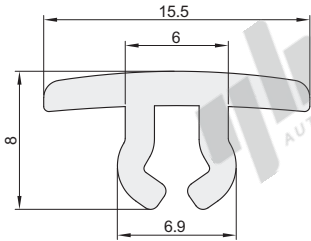

工具挂件

代码	类型	材质		表面处理/颜色	
		滑块	挂钩	滑块	挂钩
ARY92-G306	工具挂件	ABS	碳钢	黑色	镀锌

① 安装在型材槽内，悬挂物件。

ARY92-G306

代码	负载(N)	重量(g/pcs)
ARY92-G306	300	18

分解图

组装图

摩擦条

代码	类型	材质	颜色
AVF62-206	摩擦条	HDPE	黑色

① 安装在型材槽内，保护型材表面。

AVF62-206

代码	最小单位	重量(g/m)
AVF62-206	1m	48

- ① 订购数量 × 最小单位 (1m) = 实际长度米数
- ① 产品最大长度：2米/条
- ① 报价单价为1米的价格

分解图

组装图

型号
AVF62-206