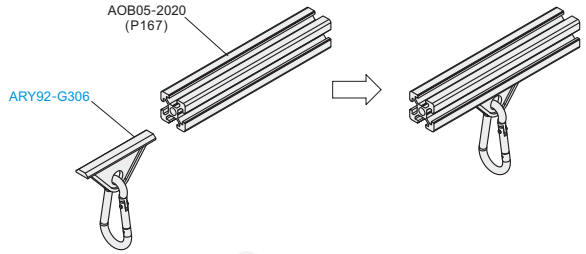

工具挂件

代码	类型	材质		表面处理/颜色	
		滑块	挂钩	滑块	挂钩
ARY92-G306	工具挂件	ABS	碳钢	黑色	镀锌

① 安装在型材槽内，悬挂物件。

ARY92-G306

代码	负载(N)	重量(g/pcs)
ARY92-G306	300	18

分解图

组装图

摩擦条

代码	类型	材质	颜色
AVF62-206	摩擦条	HDPE	黑色

① 安装在型材槽内，保护型材表面。

AVF62-206

代码	最小单位	重量(g/m)
AVF62-206	1m	48

- ① 订购数量 × 最小单位 (1m) = 实际长度米数
- ① 产品最大长度：2米/条
- ① 报价单价为1米的价格

分解图

组装图

型号
AVF62-206