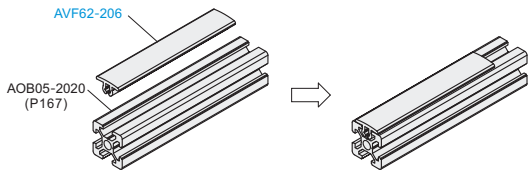

代码	类型	材质	颜色
AVF62-206	摩擦条	HDPE	黑色

① 安装在型材槽内，保护型材表面。

AVF62-206

代码	最小单位	重量(g/m)
AVF62-206	1m	48

- ① 订购数量 × 最小单位 (1m) = 实际长度米数
- ① 产品最大长度：2米/条
- ① 报价单价为1米的价格

分解图

组装图

型号
AVF62-206