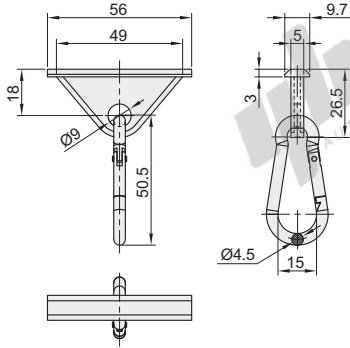

工具挂件

代码	类型	材质		表面处理/颜色	
		滑块	挂钩	滑块	挂钩
ARY92-G306	工具挂件	ABS	碳钢	黑色	镀锌

① 安装在型材槽内，悬挂物件。

ARY92-G306

代码	负载(N)	重量(g/pcs)
ARY92-G306	300	18

分解图

组装图

摩擦条

代码	类型	材质	颜色
AVF62-206	摩擦条	HDPE	黑色

① 安装在型材槽内，保护型材表面。

AVF62-206

代码	最小单位	重量(g/m)
AVF62-206	1m	48

- ① 订购数量 × 最小单位 (1m) = 实际长度米数
- ① 产品最大长度：2米/条
- ① 报价单价为1米的价格

分解图

组装图

型号
AVF62-206