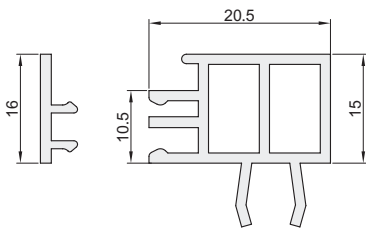

EX Example
使用示例

分解图

组装图

组合胶条

代码	类型	材质	颜色
AMB61	组合胶条	PVC	浅灰色(类似于RAL7004)
AMB62			黑色

① 用于固定5mm厚的有机玻璃或者其他面板。
② 销售单位: 米。
③ 产品最大长度3米/条。

AMB61-308
AMB62-308

代码	重量(g/m)
AMB61-308	260
AMB62-308	

① 压条订购量 × 最小单位 (1米) = 实际长度。

EX Example
使用示例

请按图示订货

型号
AML71-A
AML72-A
AMB61-308