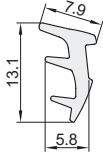

欧标30系列型材用配件-封板部分

面板压条

代码	类型	材质	颜色
AML71	面板压条	TPV	浅灰色(类似于RAL7001)
AML72			黑色

① 用于固定有机玻璃或其它面板，广泛用于各种型号型材。

AML71-A
AML72-A

AML71-B
AML72-B

代码	重量(g/m)
AML71-A	62
AML72-A	
AML71-B	44.5
AML72-B	

① 订购数量 × 最小单位 (1m) = 实际长度米数
② 产品最大长度: 200米/卷

EX Example
使用示例

分解图

组装图

组合胶条

代码	类型	材质	颜色
AMB61	组合胶条	PVC	浅灰色(类似于RAL7004)
AMB62			黑色

① 用于固定5mm厚的有机玻璃或者其他面板。
② 销售单位: 米。
③ 产品最大长度3米/条。

AMB61-308
AMB62-308

代码	重量(g/m)
AMB61-308	260
AMB62-308	

① 压条订购量 × 最小单位 (1米) = 实际长度。

EX Example
使用示例

请按图示订货

型号
AML71-A
AML72-A
AMB61-308