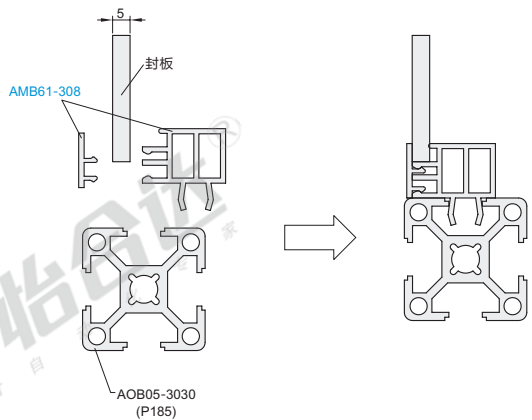

欧标30系列型材用配件-封板部分

面板压条

代码	类型	材质	颜色
AML71	面板压条	TPV	浅灰色(类似于RAL7001)
AML72			黑色

① 用于固定有机玻璃或其它面板，广泛用于各种型号型材。

AML71-A
AML72-A

AML71-B
AML72-B

代码	重量(g/m)
AML71-A	62
AML72-A	
AML71-B	44.5
AML72-B	

① 订购数量 × 最小单位 (1m) = 实际长度米数
② 产品最大长度: 200米/卷

EX Example
使用示例

分解图

组装图

组合胶条

代码	类型	材质	颜色
AMB61	组合胶条	PVC	浅灰色(类似于RAL7004)
AMB62			黑色

① 用于固定5mm厚的有机玻璃或者其他面板。
② 销售单位: 米。
③ 产品最大长度3米/条。

AMB61-308
AMB62-308

代码	重量(g/m)
AMB61-308	260
AMB62-308	

① 压条订购量 × 最小单位 (1米) = 实际长度。

EX Example
使用示例

请按图示订货

型号
AML71-A
AML72-A
AMB61-308