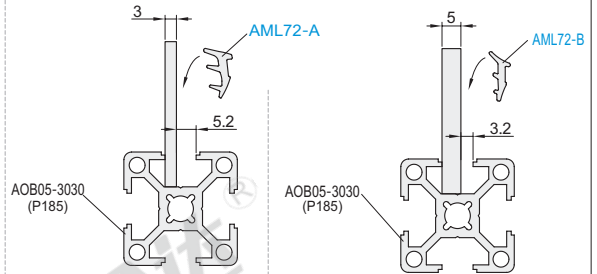

欧标30系列型材用配件-封板部分

面板压条

代码	类型	材质	颜色
AML71	面板压条	TPV	浅灰色(类似于RAL7001)
AML72			黑色

① 用于固定有机玻璃或其它面板，广泛用于各种型号型材。

AML71-A
AML72-A

AML71-B
AML72-B

代码	重量(g/m)
AML71-A	62
AML72-A	
AML71-B	44.5
AML72-B	

① 订购数量 × 最小单位 (1m) = 实际长度米数
② 产品最大长度: 200米/卷

EX Example
使用示例

分解图

组装图

组合胶条

代码	类型	材质	颜色
AMB61	组合胶条	PVC	浅灰色(类似于RAL7004)
AMB62			黑色

① 用于固定5mm厚的有机玻璃或者其他面板。
② 销售单位: 米。
③ 产品最大长度3米/条。

AMB61-308
AMB62-308

代码	重量(g/m)
AMB61-308	260
AMB62-308	

① 压条订购量 × 最小单位 (1米) = 实际长度。

EX Example
使用示例

请按图示订货

型号
AML71-A
AML72-A
AMB61-308