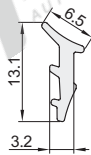

欧标30系列型材用配件-封板部分

面板压条

代码	类型	材质	颜色
AML71	面板压条	TPV	浅灰色(类似于RAL7001)
AML72			黑色

① 用于固定有机玻璃或其它面板，广泛用于各种型号型材。

AML71-A
AML72-A

AML71-B
AML72-B

代码	重量(g/m)
AML71-A	62
AML72-A	
AML71-B	44.5
AML72-B	

① 订购数量 × 最小单位 (1m) = 实际长度米数
② 产品最大长度: 200米/卷

EX Example
使用示例

分解图

组装图

组合胶条

代码	类型	材质	颜色
AMB61	组合胶条	PVC	浅灰色(类似于RAL7004)
AMB62			黑色

① 用于固定5mm厚的有机玻璃或者其他面板。
② 销售单位: 米。
③ 产品最大长度3米/条。

AMB61-308
AMB62-308

代码	重量(g/m)
AMB61-308	260
AMB62-308	

① 压条订购量 × 最小单位 (1米) = 实际长度。

EX Example
使用示例

请按图示订货

型号
AML71-A
AML72-A
AMB61-308