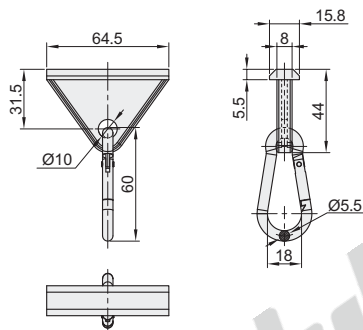

分解图

组装图

安装方式

Example 使用示例

分解图

组装图

安装方式

欧标30系列

工具挂件

代码	类型	材质		表面处理/颜色	
		滑块	挂钩	滑块	挂钩
ARY92-408	工具挂件	ABS	碳钢	黑色	镀锌

- ① 安装在型材槽内，悬挂物件。

ARY92-408

Example 使用示例

分解图

组装图

代码	负载(N)	重量(g/pcs)
ARY92-408	700	36

型号

ARS51-308
ARY92-408

请按图示订货