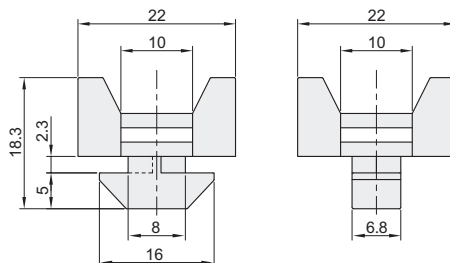

束线扣

代码	类型	材质	颜色
ARS51-308	束线扣	PP	白色(类似于RAL9003)
ARS52-308-A		PA	黑色

- ① 用于固定线束，安装方便、快捷。
- ② 搭配扎带使用。

ARS51-308

ARS52-308-A

代码	重量(g/pcs)
ARS51-308	1.3

代码	重量(g/pcs)
ARS52-308-A	4.2

Example 使用示例

分解图

组装图

安装方式

Example 使用示例

分解图

组装图

安装方式

欧标30系列