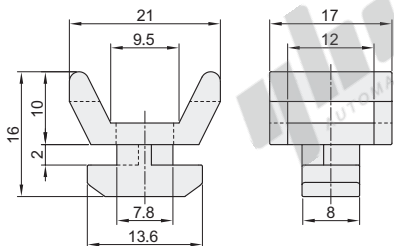

束线扣

代码	类型	材质	颜色
ARS51-308	束线扣	PP	白色(类似于RAL9003)
ARS52-308-A		PA	黑色

- ① 用于固定线束，安装方便、快捷。
- ② 搭配扎带使用。

ARS51-308

ARS52-308-A

代码	重量(g/pcs)
ARS51-308	1.3

代码	重量(g/pcs)
ARS52-308-A	4.2

Example 使用示例

分解图

组装图

安装方式

Example 使用示例

分解图

组装图

安装方式

欧标30系列

工具挂件

代码	类型	材质		表面处理/颜色	
		滑块	挂钩	滑块	挂钩
ARY92-408	工具挂件	ABS	碳钢	黑色	镀锌

- ① 安装在型材槽内，悬挂物件。

ARY92-408

Example 使用示例

分解图

组装图

代码	负载(N)	重量(g/pcs)
ARY92-408	700	36