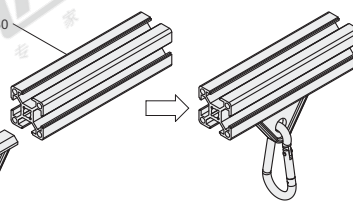

分解图

组装图

安装方式

Example 使用示例

分解图

组装图

安装方式

欧标30系列

工具挂件

代码	类型	材质		表面处理/颜色	
		滑块	挂钩	滑块	挂钩
ARY92-408	工具挂件	ABS	碳钢	黑色	镀锌

- ① 安装在型材槽内，悬挂物件。

ARY92-408

Example 使用示例

分解图

组装图

代码	负载(N)	重量(g/pcs)
ARY92-408	700	36