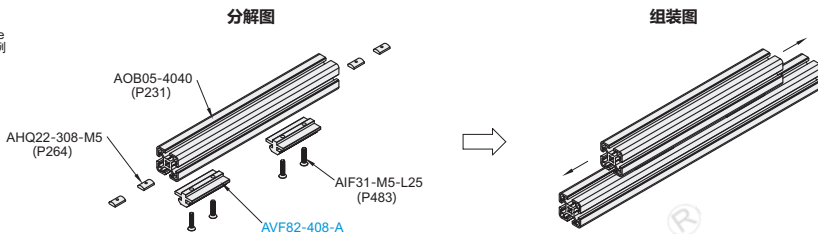

滑动导轨条

代码	类型	材质	颜色
AVF82	滑动导轨条	HDPE	黑色

用于铝合金型材之间的滑动导轨。

AVF82-408

代码	最小单位	重量(g/m)
AVF82-408	1m	278

- 产品最大长度：2米/条。
- 订购数量×最小单位（1m）=实际长度米数
- 报价单价为1米的价格

AVF82-408-A

AVF82-408-B

代码	重量(g/pcs)
AVF82-408-A	19
AVF82-408-B	19

视角标准：第一视角

EX Example 使用示例

型号
AVF82-408
AVF82-408-A
AVF82-408-B