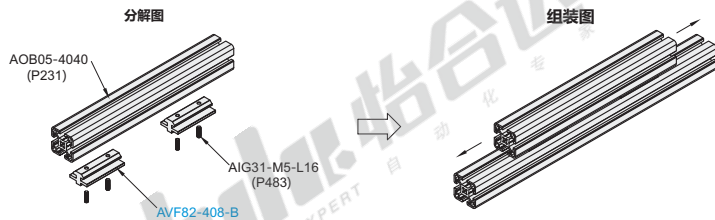

滑动导轨条

代码	类型	材质	颜色
AVF82	滑动导轨条	HDPE	黑色

用于铝合金型材之间的滑动导轨。

AVF82-408

代码	最小单位	重量(g/m)
AVF82-408	1m	278

- 产品最大长度：2米/条。
- 订购数量×最小单位（1m）=实际长度米数
- 报价单价为1米的价格

AVF82-408-A

AVF82-408-B

代码	重量(g/pcs)
AVF82-408-A	19
AVF82-408-B	19

视角标准：第一视角

EX Example 使用示例

型号
AVF82-408
AVF82-408-A
AVF82-408-B