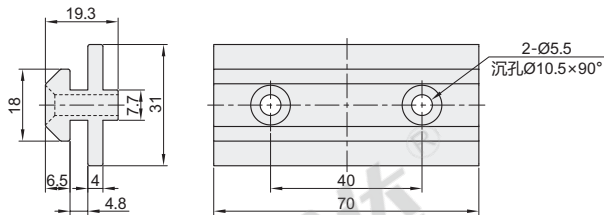

滑动导轨条

代码	类型	材质	颜色
AVF82	滑动导轨条	HDPE	黑色

用于铝合金型材之间的滑动导轨。

AVF82-408

代码	最小单位	重量(g/m)
AVF82-408	1m	278

- 产品最大长度：2米/条。
- 订购数量×最小单位（1m）=实际长度米数
- 报价单价为1米的价格

AVF82-408-A

AVF82-408-B

代码	重量(g/pcs)
AVF82-408-A	19
AVF82-408-B	19

视角标准：第一视角

EX Example 使用示例

型号
AVF82-408
AVF82-408-A
AVF82-408-B