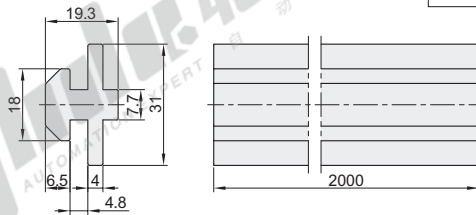

滑动导轨条

代码	类型	材质	颜色
AVF82	滑动导轨条	HDPE	黑色

用于铝合金型材之间的滑动导轨。

AVF82-408

代码	最小单位	重量(g/m)
AVF82-408	1m	278

- 产品最大长度：2米/条。
- 订购数量×最小单位（1m）=实际长度米数
- 报价单价为1米的价格

AVF82-408-A

AVF82-408-B

代码	重量(g/pcs)
AVF82-408-A	19
AVF82-408-B	19

视角标准：第一视角

EX Example 使用示例

型号
AVF82-408
AVF82-408-A
AVF82-408-B