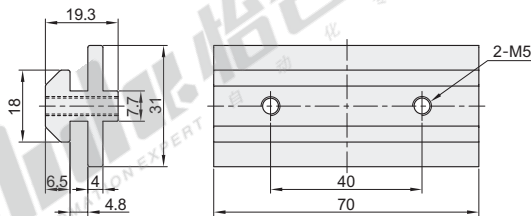

滑动导轨条

代码	类型	材质	颜色
AVF82	滑动导轨条	HDPE	黑色

用于铝合金型材之间的滑动导轨。

AVF82-408

代码	最小单位	重量(g/m)
AVF82-408	1m	278

- 产品最大长度：2米/条。
- 订购数量×最小单位（1m）=实际长度米数
- 报价单价为1米的价格

AVF82-408-A

AVF82-408-B

代码	重量(g/pcs)
AVF82-408-A	19
AVF82-408-B	19

视角标准：第一视角

EX Example 使用示例

型号
AVF82-408
AVF82-408-A
AVF82-408-B