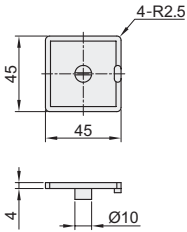

代码	类型	材质	颜色
ARC51-4510	塑胶端盖	PA	浅灰色(类似于RAL7038)
ARC52-4510			黑色

① 用于型材截面处，防尘、美观大方。

ARC51-4510-4545
ARC52-4510-4545

ARC51-4510-4545R
ARC52-4510-4545R
(只适合怡合达型材)

ARC51-4510-4590
ARC52-4510-4590

ARC51-4510-9090
ARC52-4510-9090

ARC51-4510-H4545
ARC52-4510-H4545

ARC51-4510-H4560
ARC52-4510-H4560

ARC51-4510-H4590
ARC52-4510-H4590

ARC51-4510-H9090
ARC52-4510-H9090

视角标准：第一视角

型号 代码	重量 (g/pcs)	适用型材	
		AOB02	AOB05
ARC51-4510-4545 ARC52-4510-4545	6.5	H4545Y H4545YC H4545YE H4545YA H4545YB	4545YC 4545YE 4545YA 4545YB 4545 4545A 4545B 4545C
ARC51-4510-4545R ARC52-4510-4545R	5.8	H4545YR	4545YR 4545R
ARC51-4510-4590 ARC52-4510-4590	16	H4590YC H4590Y	4590YC 4590 4590C
ARC51-4510-9090 ARC52-4510-9090	30	H9090YC H9090Y	9090
ARC51-4510-H4545 ARC52-4510-H4545	7.5	H4545 H4545C	—
ARC51-4510-H4560 ARC52-4510-H4560	10	H4560	—
ARC51-4510-H4590 ARC52-4510-H4590	15	H4590 H4590C	—
ARC51-4510-H9090 ARC52-4510-H9090	34	H9090 H9090C	—

Example 使用示例

分解图

组装图

型号
ARC52-4510-4545
ARC52-4510-4545R
ARC52-4510-H4560

请按图示订货