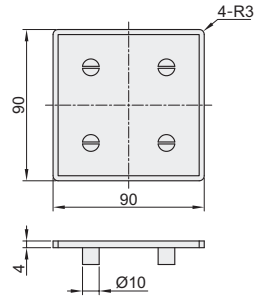

代码	类型	材质	颜色
ARC51-4510	塑胶端盖	PA	浅灰色(类似于RAL7038)
ARC52-4510			黑色

① 用于型材截面处，防尘、美观大方。

ARC51-4510-4545
ARC52-4510-4545

ARC51-4510-4545R
ARC52-4510-4545R
(只适合怡合达型材)

ARC51-4510-4590
ARC52-4510-4590

ARC51-4510-9090
ARC52-4510-9090

ARC51-4510-H4545
ARC52-4510-H4545

ARC51-4510-H4560
ARC52-4510-H4560

ARC51-4510-H4590
ARC52-4510-H4590

ARC51-4510-H9090
ARC52-4510-H9090

视角标准：第一视角

型号 代码	重量 (g/pcs)	适用型材	
		AOB02	AOB05
ARC51-4510-4545 ARC52-4510-4545	6.5	H4545Y H4545YC H4545YE H4545YA H4545YB	4545YC 4545YE 4545YA 4545YB 4545 4545A 4545B 4545C
ARC51-4510-4545R ARC52-4510-4545R	5.8	H4545YR	4545YR 4545R
ARC51-4510-4590 ARC52-4510-4590	16	H4590YC H4590Y	4590YC 4590 4590C
ARC51-4510-9090 ARC52-4510-9090	30	H9090YC H9090Y	9090
ARC51-4510-H4545 ARC52-4510-H4545	7.5	H4545 H4545C	—
ARC51-4510-H4560 ARC52-4510-H4560	10	H4560	—
ARC51-4510-H4590 ARC52-4510-H4590	15	H4590 H4590C	—
ARC51-4510-H9090 ARC52-4510-H9090	34	H9090 H9090C	—

Example 使用示例

分解图

组装图

型号
ARC52-4510-4545
ARC52-4510-4545R
ARC52-4510-H4560

请按图示订货