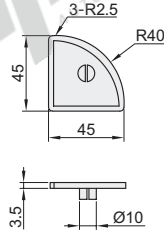

ARC51-4510-4545R
ARC52-4510-4545R
(只适合怡合达型材)