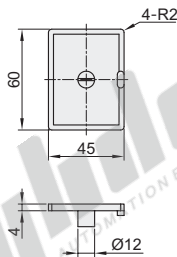

代码	类型	材质	颜色
ARC51-4510	塑胶端盖	PA	浅灰色(类似于RAL7038)
ARC52-4510			黑色

① 用于型材截面处，防尘、美观大方。

ARC51-4510-4545
ARC52-4510-4545

ARC51-4510-4545R
ARC52-4510-4545R
(只适合怡合达型材)

ARC51-4510-4590
ARC52-4510-4590

ARC51-4510-9090
ARC52-4510-9090

ARC51-4510-H4545
ARC52-4510-H4545

ARC51-4510-H4560
ARC52-4510-H4560

ARC51-4510-H4590
ARC52-4510-H4590

ARC51-4510-H9090
ARC52-4510-H9090

视角标准：第一视角

型号 代码	重量 (g/pcs)	适用型材	
		AOB02	AOB05
ARC51-4510-4545 ARC52-4510-4545	6.5	H4545Y H4545YC H4545YE H4545YA H4545YB	4545YC 4545YE 4545YA 4545YB 4545 4545A 4545B 4545C
ARC51-4510-4545R ARC52-4510-4545R	5.8	H4545YR	4545YR 4545R
ARC51-4510-4590 ARC52-4510-4590	16	H4590YC H4590Y	4590YC 4590 4590C
ARC51-4510-9090 ARC52-4510-9090	30	H9090YC H9090Y	9090
ARC51-4510-H4545 ARC52-4510-H4545	7.5	H4545 H4545C	—
ARC51-4510-H4560 ARC52-4510-H4560	10	H4560	—
ARC51-4510-H4590 ARC52-4510-H4590	15	H4590 H4590C	—
ARC51-4510-H9090 ARC52-4510-H9090	34	H9090 H9090C	—

Example 使用示例

分解图

组装图

型号
ARC52-4510-4545
ARC52-4510-4545R
ARC52-4510-H4560

请按图示订货