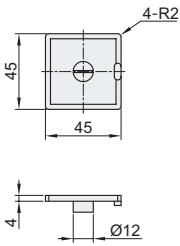

代码	类型	材质	颜色
ARC51-4510	塑胶端盖	PA	浅灰色(类似于RAL7038)
ARC52-4510			黑色

① 用于型材截面处，防尘、美观大方。

ARC51-4510-4545
ARC52-4510-4545

ARC51-4510-4545R
ARC52-4510-4545R
(只适合怡合达型材)

ARC51-4510-4590
ARC52-4510-4590

ARC51-4510-9090
ARC52-4510-9090

ARC51-4510-H4545
ARC52-4510-H4545

ARC51-4510-H4560
ARC52-4510-H4560

ARC51-4510-H4590
ARC52-4510-H4590

ARC51-4510-H9090
ARC52-4510-H9090

视角标准：第一视角

型号 代码	重量 (g/pcs)	适用型材	
		AOB02	AOB05
ARC51-4510-4545 ARC52-4510-4545	6.5	H4545Y H4545YC H4545YE H4545YA H4545YB	4545YC 4545YE 4545YA 4545YB 4545 4545A 4545B 4545C
ARC51-4510-4545R ARC52-4510-4545R	5.8	H4545YR	4545YR 4545R
ARC51-4510-4590 ARC52-4510-4590	16	H4590YC H4590Y	4590YC 4590 4590C
ARC51-4510-9090 ARC52-4510-9090	30	H9090YC H9090Y	9090
ARC51-4510-H4545 ARC52-4510-H4545	7.5	H4545 H4545C	—
ARC51-4510-H4560 ARC52-4510-H4560	10	H4560	—
ARC51-4510-H4590 ARC52-4510-H4590	15	H4590 H4590C	—
ARC51-4510-H9090 ARC52-4510-H9090	34	H9090 H9090C	—

Example 使用示例

分解图

组装图

型号
ARC52-4510-4545
ARC52-4510-4545R
ARC52-4510-H4560

请按图示订货