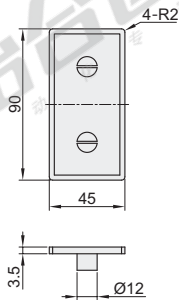

代码	类型	材质	颜色
ARC51-4510	塑胶端盖	PA	浅灰色(类似于RAL7038)
ARC52-4510			黑色

① 用于型材截面处，防尘、美观大方。

ARC51-4510-4545
ARC52-4510-4545

ARC51-4510-4545R
ARC52-4510-4545R
(只适合怡合达型材)

ARC51-4510-4590
ARC52-4510-4590

ARC51-4510-9090
ARC52-4510-9090

ARC51-4510-H4545
ARC52-4510-H4545

ARC51-4510-H4560
ARC52-4510-H4560

ARC51-4510-H4590
ARC52-4510-H4590

ARC51-4510-H9090
ARC52-4510-H9090

视角标准：第一视角

型号 代码	重量 (g/pcs)	适用型材	
		AOB02	AOB05
ARC51-4510-4545 ARC52-4510-4545	6.5	H4545Y H4545YC H4545YE H4545YA H4545YB	4545YC 4545YE 4545YA 4545YB 4545 4545A 4545B 4545C
ARC51-4510-4545R ARC52-4510-4545R	5.8	H4545YR	4545YR 4545R
ARC51-4510-4590 ARC52-4510-4590	16	H4590YC H4590Y	4590YC 4590 4590C
ARC51-4510-9090 ARC52-4510-9090	30	H9090YC H9090Y	9090
ARC51-4510-H4545 ARC52-4510-H4545	7.5	H4545 H4545C	—
ARC51-4510-H4560 ARC52-4510-H4560	10	H4560	—
ARC51-4510-H4590 ARC52-4510-H4590	15	H4590 H4590C	—
ARC51-4510-H9090 ARC52-4510-H9090	34	H9090 H9090C	—

Example 使用示例

分解图

组装图

型号
ARC52-4510-4545
ARC52-4510-4545R
ARC52-4510-H4560

请按图示订货