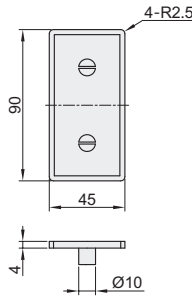

代码	类型	材质	颜色
ARC51-4510	塑胶端盖	PA	浅灰色(类似于RAL7038)
ARC52-4510			黑色

① 用于型材截面处，防尘、美观大方。

ARC51-4510-4545
ARC52-4510-4545

ARC51-4510-4545R
ARC52-4510-4545R
(只适合怡合达型材)

ARC51-4510-4590
ARC52-4510-4590

ARC51-4510-9090
ARC52-4510-9090

ARC51-4510-H4545
ARC52-4510-H4545

ARC51-4510-H4560
ARC52-4510-H4560

ARC51-4510-H4590
ARC52-4510-H4590

ARC51-4510-H9090
ARC52-4510-H9090

视角标准：第一视角

型号 代码	重量 (g/pcs)	适用型材	
		AOB02	AOB05
ARC51-4510-4545 ARC52-4510-4545	6.5	H4545Y H4545YC H4545YE H4545YA H4545YB	4545YC 4545YE 4545YA 4545YB 4545 4545A 4545B 4545C
ARC51-4510-4545R ARC52-4510-4545R	5.8	H4545YR	4545YR 4545R
ARC51-4510-4590 ARC52-4510-4590	16	H4590YC H4590Y	4590YC 4590 4590C
ARC51-4510-9090 ARC52-4510-9090	30	H9090YC H9090Y	9090
ARC51-4510-H4545 ARC52-4510-H4545	7.5	H4545 H4545C	—
ARC51-4510-H4560 ARC52-4510-H4560	10	H4560	—
ARC51-4510-H4590 ARC52-4510-H4590	15	H4590 H4590C	—
ARC51-4510-H9090 ARC52-4510-H9090	34	H9090 H9090C	—

Example 使用示例

分解图

组装图

型号
ARC52-4510-4545
ARC52-4510-4545R
ARC52-4510-H4560

请按图示订货