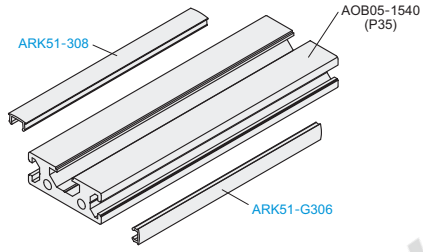

软平封槽条

代码	类型	材质	颜色
ARK51	软平封槽条	PE	浅灰色(类似于RAL7047)
ARK52			黑色

- ① 型材槽口装饰, 防尘、美观。
- ② 其他颜色可定做, 1000米起订。
- ③ 销售单位: 米

ARK51-G306  
ARK52-G306

ARK51-308  
ARK52-308

ARK51-G408  
ARK52-G408

视角标准: 第一视角

分解图

组装图

代码	最小单位	重量(g/m)	适用型材				
			AOB02	AOB03	AOB05	AOB06	AGB06
ARK51-G306 ARK52-G306	1m	14	H1530B	1530	8516 1520 1530 1530A 1530D 1530F 1030(只适用此型材6.2槽口) 1050(只适用此型材6.2槽口) 1540(只适用此型材6.2槽口) 1570(只适用此型材6.2槽口) 2040F(只适用此型材6.2槽口)	1540(只适用此型材6.2槽口)	1530 1525A 1530A
ARK51-308 ARK52-308	1m	22	—	2040M	1530C 2030 2040M J2040M J2040MD 2040T 2080T 20120T 1540(只适用此型材8.2槽口) 1570(只适用此型材8.2槽口) 2040F(只适用此型材8.2槽口)	1540(只适用此型材8.2槽口)	2030 2040M
ARK51-G408 ARK52-G408	1m	23	—	—	1640	—	—

- ① 订购数量×最小单位(1m)=实际长度米数
- ② 产品最大长度: 100米/卷
- ③ 报价单价为1米的价格

软平封槽条

代码	类型	材质	颜色
ARK51-1530-6	软平封槽条	PVC	灰色(类似于RAL7047)
ARK52-1530-6			黑色

- ① 型材槽口装饰, 防尘、美观。
- ② 产品只适用于AOB02-H1530B、AOB03-1530、AOB05-1530/1530D/1530F、AOB06-1530型材。
- ③ 销售单位: 米