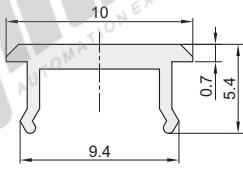

软平封槽条

代码	类型	材质	颜色
ARK51	软平封槽条	PE	浅灰色(类似于RAL7047)
ARK52			黑色

- ① 型材槽口装饰, 防尘、美观。
- ② 其他颜色可定做, 1000米起订。
- ③ 销售单位: 米

ARK51-G306  
ARK52-G306

ARK51-308  
ARK52-308

ARK51-G408  
ARK52-G408

视角标准: 第一视角

分解图

组装图

代码	最小单位	重量(g/m)	适用型材				
			AOB02	AOB03	AOB05	AOB06	AGB06
ARK51-G306 ARK52-G306	1m	14	H1530B	1530	8516 1520 1530 1530A 1530D 1530F 1030(只适用此型材6.2槽口) 1050(只适用此型材6.2槽口) 1540(只适用此型材6.2槽口) 1570(只适用此型材6.2槽口) 2040F(只适用此型材6.2槽口)	1540(只适用此型材6.2槽口)	1530 1525A 1530A
ARK51-308 ARK52-308	1m	22	—	2040M	1530C 2030 2040M J2040M J2040MD 2040T 2080T 20120T 1540(只适用此型材8.2槽口) 1570(只适用此型材8.2槽口) 2040F(只适用此型材8.2槽口)	1540(只适用此型材8.2槽口)	2030 2040M
ARK51-G408 ARK52-G408	1m	23	—	—	1640	—	—

- ① 订购数量×最小单位(1m)=实际长度米数
- ② 产品最大长度: 100米/卷
- ③ 报价单价为1米的价格

软平封槽条

代码	类型	材质	颜色
ARK51-1530-6	软平封槽条	PVC	灰色(类似于RAL7047)
ARK52-1530-6			黑色

- ① 型材槽口装饰, 防尘、美观。
- ② 产品只适用于AOB02-H1530B、AOB03-1530、AOB05-1530/1530D/1530F、AOB06-1530型材。
- ③ 销售单位: 米

ARK51-1530-6  
ARK52-1530-6

分解图

组装图

代码	最小单位	重量(g/m)
ARK51-1530-6	1m	42
ARK52-1530-6		

- ① 订购数量×最小单位(1m)=实际长度米数
- ② 产品最大长度: 100米/卷
- ③ 报价单价为1米的价格

视角标准: 第一视角

型号  
ARK51-G306  
ARK51-1530-6

通用型材系列