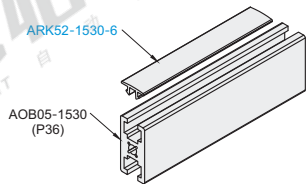

组装图

代码	最小单位	重量(g/m)	适用型材				
			AOB02	AOB03	AOB05	AOB06	AGB06
ARK51-G306 ARK52-G306	1m	14	H1530B	1530	8516 1520 1530 1530A 1530D 1530F 1030(只适用此型材6.2槽口) 1050(只适用此型材6.2槽口) 1540(只适用此型材6.2槽口) 1570(只适用此型材6.2槽口) 2040F(只适用此型材6.2槽口)	1540(只适用此型材6.2槽口)	1530 1525A 1530A
ARK51-308 ARK52-308	1m	22	—	2040M	1530C 2030 2040M J2040M J2040MD 2040T 2080T 20120T 1540(只适用此型材8.2槽口) 1570(只适用此型材8.2槽口) 2040F(只适用此型材8.2槽口)	1540(只适用此型材8.2槽口)	2030 2040M
ARK51-G408 ARK52-G408	1m	23	—	—	1640	—	—

- ① 订购数量×最小单位(1m)=实际长度米数
- ② 产品最大长度: 100米/卷
- ③ 报价单价为1米的价格

软平封槽条

代码	类型	材质	颜色
ARK51-1530-6	软平封槽条	PVC	灰色(类似于RAL7047)
ARK52-1530-6			黑色

- ① 型材槽口装饰, 防尘、美观。
- ② 产品只适用于AOB02-H1530B、AOB03-1530、AOB05-1530/1530D/1530F、AOB06-1530型材。
- ③ 销售单位: 米

ARK51-1530-6  
ARK52-1530-6

分解图

组装图

代码	最小单位	重量(g/m)
ARK51-1530-6	1m	42
ARK52-1530-6		

- ① 订购数量×最小单位(1m)=实际长度米数
- ② 产品最大长度: 100米/卷
- ③ 报价单价为1米的价格

视角标准: 第一视角

型号  
ARK51-G306  
ARK51-1530-6

通用型材系列