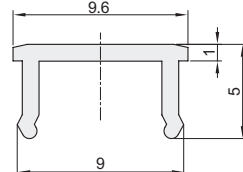

软平封槽条

代码	类型	材质	颜色
ARK51	软平封槽条	PE	浅灰色(类似于RAL7047)
ARK52			黑色

- ① 型材槽口装饰, 防尘、美观。
- ② 其他颜色可定做, 1000米起订。
- ③ 销售单位: 米

ARK51-G306  
ARK52-G306

ARK51-308  
ARK52-308

ARK51-G408  
ARK52-G408

视角标准: 第一视角

分解图

组装图

代码	最小单位	重量(g/m)	适用型材				
			AOB02	AOB03	AOB05	AOB06	AGB06
ARK51-G306 ARK52-G306	1m	14	H1530B	1530	8516 1520 1530 1530A 1530D 1530F 1030(只适用此型材6.2槽口) 1050(只适用此型材6.2槽口) 1540(只适用此型材6.2槽口) 1570(只适用此型材6.2槽口) 2040F(只适用此型材6.2槽口)	1540(只适用此型材6.2槽口)	1530 1525A 1530A
ARK51-308 ARK52-308	1m	22	—	2040M	1530C 2030 2040M J2040M J2040MD 2040T 2080T 20120T 1540(只适用此型材8.2槽口) 1570(只适用此型材8.2槽口) 2040F(只适用此型材8.2槽口)	1540(只适用此型材8.2槽口)	2030 2040M
ARK51-G408 ARK52-G408	1m	23	—	—	1640	—	—

- ① 订购数量×最小单位(1m)=实际长度米数
- ② 产品最大长度: 100米/卷
- ③ 报价单价为1米的价格

软平封槽条

代码	类型	材质	颜色
ARK51-1530-6	软平封槽条	PVC	灰色(类似于RAL7047)
ARK52-1530-6			黑色

- ① 型材槽口装饰, 防尘、美观。
- ② 产品只适用于AOB02-H1530B、AOB03-1530、AOB05-1530/1530D/1530F、AOB06-1530型材。
- ③ 销售单位: 米

ARK51-1530-6  
ARK52-1530-6

分解图

组装图

代码	最小单位	重量(g/m)
ARK51-1530-6	1m	42
ARK52-1530-6		

- ① 订购数量×最小单位(1m)=实际长度米数
- ② 产品最大长度: 100米/卷
- ③ 报价单价为1米的价格

视角标准: 第一视角

型号  
ARK51-G306  
ARK51-1530-6

通用型材系列