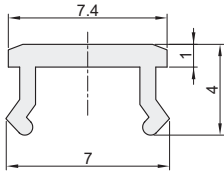

软平封槽条

代码	类型	材质	颜色
ARK51	软平封槽条	PE	浅灰色(类似于RAL7047)
ARK52			黑色

- ① 型材槽口装饰, 防尘、美观。
- ② 其他颜色可定做, 1000米起订。
- ③ 销售单位: 米

ARK51-G306  
ARK52-G306

ARK51-308  
ARK52-308

ARK51-G408  
ARK52-G408

视角标准: 第一视角

分解图

组装图

代码	最小单位	重量(g/m)	适用型材				
			AOB02	AOB03	AOB05	AOB06	AGB06
ARK51-G306 ARK52-G306	1m	14	H1530B	1530	8516 1520 1530 1530A 1530D 1530F 1030(只适用此型材6.2槽口) 1050(只适用此型材6.2槽口) 1540(只适用此型材6.2槽口) 1570(只适用此型材6.2槽口) 2040F(只适用此型材6.2槽口)	1540(只适用此型材6.2槽口)	1530 1525A 1530A
ARK51-308 ARK52-308	1m	22	—	2040M	1530C 2030 2040M J2040M J2040MD 2040T 2080T 20120T 1540(只适用此型材8.2槽口) 1570(只适用此型材8.2槽口) 2040F(只适用此型材8.2槽口)	1540(只适用此型材8.2槽口)	2030 2040M
ARK51-G408 ARK52-G408	1m	23	—	—	1640	—	—

- ① 订购数量×最小单位(1m)=实际长度米数
- ② 产品最大长度: 100米/卷
- ③ 报价单价为1米的价格

软平封槽条

代码	类型	材质	颜色
ARK51-1530-6	软平封槽条	PVC	灰色(类似于RAL7047)
ARK52-1530-6			黑色

- ① 型材槽口装饰, 防尘、美观。
- ② 产品只适用于AOB02-H1530B、AOB03-1530、AOB05-1530/1530D/1530F、AOB06-1530型材。
- ③ 销售单位: 米

ARK51-1530-6  
ARK52-1530-6

分解图

组装图

代码	最小单位	重量(g/m)
ARK51-1530-6	1m	42
ARK52-1530-6		

- ① 订购数量×最小单位(1m)=实际长度米数
- ② 产品最大长度: 100米/卷
- ③ 报价单价为1米的价格

视角标准: 第一视角

型号  
ARK51-G306  
ARK51-1530-6

通用型材系列