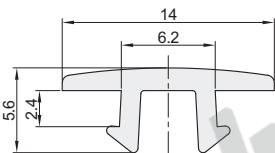

组装图

代码	最小单位	重量(g/m)	适用型材				
			AOB02	AOB03	AOB05	AOB06	AGB06
ARK51-G306 ARK52-G306	1m	14	H1530B	1530	8516 1520 1530 1530A 1530D 1530F 1030(只适用此型材6.2槽口) 1050(只适用此型材6.2槽口) 1540(只适用此型材6.2槽口) 1570(只适用此型材6.2槽口) 2040F(只适用此型材6.2槽口)	1540(只适用此型材6.2槽口)	1530 1525A 1530A
ARK51-308 ARK52-308	1m	22	—	2040M	1530C 2030 2040M J2040M J2040MD 2040T 2080T 20120T 1540(只适用此型材8.2槽口) 1570(只适用此型材8.2槽口) 2040F(只适用此型材8.2槽口)	1540(只适用此型材8.2槽口)	2030 2040M
ARK51-G408 ARK52-G408	1m	23	—	—	1640	—	—

- ① 订购数量×最小单位(1m)=实际长度米数
- ② 产品最大长度: 100米/卷
- ③ 报价单价为1米的价格

软平封槽条

代码	类型	材质	颜色
ARK51-1530-6	软平封槽条	PVC	灰色(类似于RAL7047)
ARK52-1530-6			黑色

- ① 型材槽口装饰, 防尘、美观。
- ② 产品只适用于AOB02-H1530B、AOB03-1530、AOB05-1530/1530D/1530F、AOB06-1530型材。
- ③ 销售单位: 米

ARK51-1530-6  
ARK52-1530-6

分解图

组装图

代码	最小单位	重量(g/m)
ARK51-1530-6	1m	42
ARK52-1530-6		

- ① 订购数量×最小单位(1m)=实际长度米数
- ② 产品最大长度: 100米/卷
- ③ 报价单价为1米的价格

视角标准: 第一视角

型号  
ARK51-G306  
ARK51-1530-6

通用型材系列