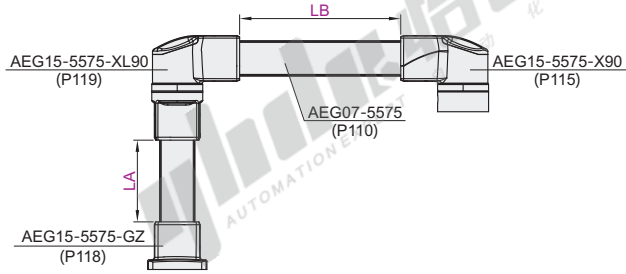

悬臂5575系列组件(经济型)

组件十三

代码	类型	材质
AEG01-5575	13	ADC12

① 组件不包含控制箱，控制箱需单独订购。

型号		悬臂长度	
代码	类型	LA	LB
AEG01-5575	13	0~700	0~900

型号		悬臂长度		
代码	类型	LA	LB	
AEG01-5575	13	0~700	0~900	

请按图示订货 AEG01-5575-13-LA100-LB100

组件十四

代码	类型	材质
AEG01-5575	14	ADC12

① 组件不包含控制箱，控制箱需单独订购。

型号		悬臂长度		
代码	类型	LA	LB	LC
AEG01-5575	14	0~700	0~900	0~1200

型号		悬臂长度		
代码	类型	LA	LB	LC
AEG01-5575	14	0~700	0~900	0~1200

请按图示订货 AEG01-5575-14-LA100-LB100-LC100

组件十五

代码	类型	材质
AEG01-5575	15	ADC12

① 组件不包含控制箱，控制箱需单独订购。

型号		悬臂长度
代码	类型	LA
AEG01-5575	15	0~1200

型号		悬臂长度
代码	类型	LA
AEG01-5575	15	0~1200

请按图示订货 AEG01-5575-15-LA100