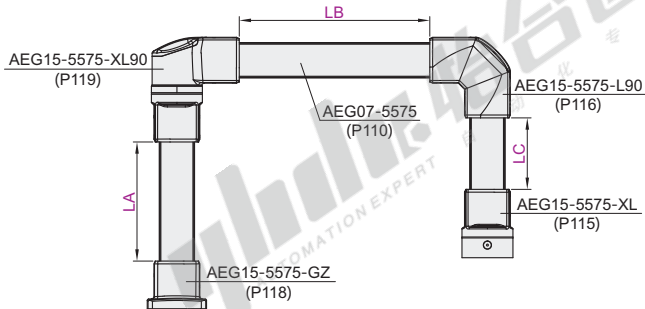

悬臂5575系列组件(经济型)

组件十三

代码	类型	材质
AEG01-5575	13	ADC12

① 组件不包含控制箱，控制箱需单独订购。

型号		悬臂长度	
代码	类型	LA	LB
AEG01-5575	13	0~700	0~900

型号		悬臂长度		
代码	类型	LA	LB	
AEG01-5575	13	0~700	0~900	

请按图示订货 AEG01-5575-13-LA100-LB100

组件十四

代码	类型	材质
AEG01-5575	14	ADC12

① 组件不包含控制箱，控制箱需单独订购。

型号		悬臂长度		
代码	类型	LA	LB	LC
AEG01-5575	14	0~700	0~900	0~1200

型号		悬臂长度		
代码	类型	LA	LB	LC
AEG01-5575	14	0~700	0~900	0~1200

请按图示订货 AEG01-5575-14-LA100-LB100-LC100

组件十五

代码	类型	材质
AEG01-5575	15	ADC12

① 组件不包含控制箱，控制箱需单独订购。

型号		悬臂长度
代码	类型	LA
AEG01-5575	15	0~1200

型号		悬臂长度
代码	类型	LA
AEG01-5575	15	0~1200

请按图示订货 AEG01-5575-15-LA100