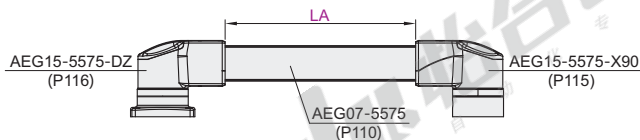

悬臂5575系列组件(经济型)

组件十三

代码	类型	材质
AEG01-5575	13	ADC12

① 组件不包含控制箱，控制箱需单独订购。

型号		悬臂长度	
代码	类型	LA	LB
AEG01-5575	13	0~700	0~900

型号		悬臂长度		
代码	类型	LA	LB	
AEG01-5575	13	0~700	0~900	

请按图示订货 AEG01-5575-13-LA100-LB100

组件十四

代码	类型	材质
AEG01-5575	14	ADC12

① 组件不包含控制箱，控制箱需单独订购。

型号		悬臂长度		
代码	类型	LA	LB	LC
AEG01-5575	14	0~700	0~900	0~1200

型号		悬臂长度		
代码	类型	LA	LB	LC
AEG01-5575	14	0~700	0~900	0~1200

请按图示订货 AEG01-5575-14-LA100-LB100-LC100

组件十五

代码	类型	材质
AEG01-5575	15	ADC12

① 组件不包含控制箱，控制箱需单独订购。

型号		悬臂长度
代码	类型	LA
AEG01-5575	15	0~1200

型号		悬臂长度
代码	类型	LA
AEG01-5575	15	0~1200

请按图示订货 AEG01-5575-15-LA100