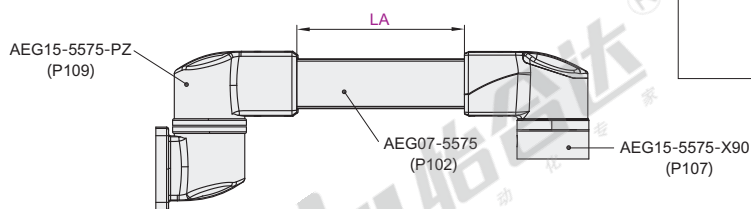

## 组件四

代码	类型	材质
AEG01-5575	4	ADC12

① 组件不包含控制箱，控制箱需单独订购。

型号		悬臂长度		
代码	类型	LA	LB	LC
AEG01-5575	4	0~1000	0~600	0~1800

视角标准：第一视角

型号		悬臂长度		
代码	类型	LA	LB	LC
AEG01-5575	4	0<1000	0<600	0<1800

请按图示订货 AEG01-5575-4-LA100-LB100-LC100

## 组件五

代码	类型	材质
AEG01-5575	5	ADC12

① 组件不包含控制箱，控制箱需单独订购。

型号		悬臂长度	
代码	类型	LA	LB
AEG01-5575	5	0~1200	0~1800

视角标准：第一视角

型号		悬臂长度	
代码	类型	LA	LB
AEG01-5575	5	0<1200	0<1800

请按图示订货 AEG01-5575-5-LA100-LB100

## 组件九

代码	类型	材质
AEG01-5575	9	ADC12

① 组件不包含控制箱，控制箱需单独订购。

型号		悬臂长度
代码	类型	LA
AEG01-5575	9	0~1800

视角标准：第一视角

型号		悬臂长度
代码	类型	LA
AEG01-5575	9	0<1800

请按图示订货 AEG01-5575-9-LA100