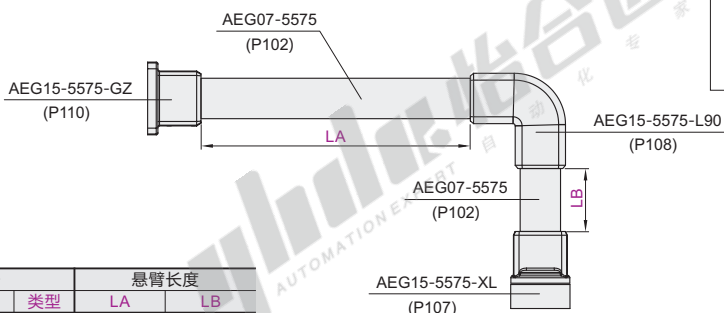

## 组件四

代码	类型	材质
AEG01-5575	4	ADC12

① 组件不包含控制箱，控制箱需单独订购。

型号		悬臂长度		
代码	类型	LA	LB	LC
AEG01-5575	4	0~1000	0~600	0~1800

视角标准：第一视角

型号		悬臂长度		
代码	类型	LA	LB	LC
AEG01-5575	4	0<1000	0<600	0<1800

请按图示订货 AEG01-5575-4-LA100-LB100-LC100

## 组件五

代码	类型	材质
AEG01-5575	5	ADC12

① 组件不包含控制箱，控制箱需单独订购。

型号		悬臂长度	
代码	类型	LA	LB
AEG01-5575	5	0~1200	0~1800

视角标准：第一视角

型号		悬臂长度	
代码	类型	LA	LB
AEG01-5575	5	0<1200	0<1800

请按图示订货 AEG01-5575-5-LA100-LB100

## 组件九

代码	类型	材质
AEG01-5575	9	ADC12

① 组件不包含控制箱，控制箱需单独订购。

型号		悬臂长度
代码	类型	LA
AEG01-5575	9	0~1800

视角标准：第一视角

型号		悬臂长度
代码	类型	LA
AEG01-5575	9	0<1800

请按图示订货 AEG01-5575-9-LA100