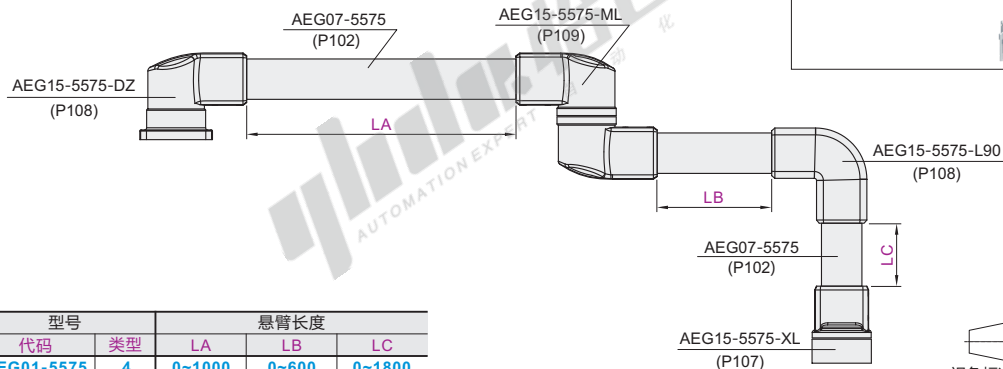

## 组件四

代码	类型	材质
AEG01-5575	4	ADC12

① 组件不包含控制箱，控制箱需单独订购。

型号		悬臂长度		
代码	类型	LA	LB	LC
AEG01-5575	4	0~1000	0~600	0~1800

视角标准：第一视角

型号		悬臂长度		
代码	类型	LA	LB	LC
AEG01-5575	4	0<1000	0<600	0<1800

请按图示订货 AEG01-5575-4-LA100-LB100-LC100

## 组件五

代码	类型	材质
AEG01-5575	5	ADC12

① 组件不包含控制箱，控制箱需单独订购。

型号		悬臂长度	
代码	类型	LA	LB
AEG01-5575	5	0~1200	0~1800

视角标准：第一视角

型号		悬臂长度	
代码	类型	LA	LB
AEG01-5575	5	0<1200	0<1800

请按图示订货 AEG01-5575-5-LA100-LB100

## 组件九

代码	类型	材质
AEG01-5575	9	ADC12

① 组件不包含控制箱，控制箱需单独订购。

型号		悬臂长度
代码	类型	LA
AEG01-5575	9	0~1800

视角标准：第一视角

型号		悬臂长度
代码	类型	LA
AEG01-5575	9	0<1800

请按图示订货 AEG01-5575-9-LA100