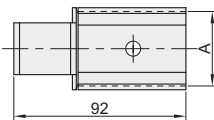

精益管系列流利条接头

流利条接头

代码	类型	材质	表面处理
AFG21	流利条接头	SPCC	镀白锌

① 用于水平滑轨的限位。

型号		尺寸	
代码	规格	A	B
AFG21	2038C	39.4	36.5
	2040C	41.4	

EX Example 使用示例

分解图

组装图

流利条接头

代码	类型	材质	表面处理
AFG21	流利条接头	SPCC	镀白锌

① 用于流利条端部的固定。

型号		尺寸	
代码	规格	A	B
AFG21	2038D	39.4	36.5
	2040D	41.4	

EX Example 使用示例

分解图

组装图

型号	
代码	规格
AFG21	2038D
	2040D