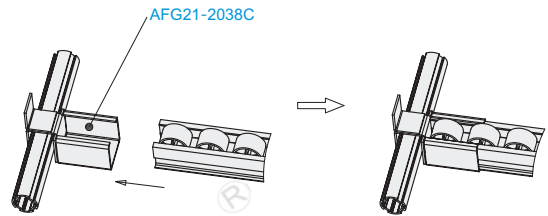

精益管系列流利条接头

流利条接头

代码	类型	材质	表面处理
AFG21	流利条接头	SPCC	镀白锌

① 用于水平滑轨的限位。

型号		尺寸	
代码	规格	A	B
AFG21	2038C	39.4	36.5
	2040C	41.4	

EX Example 使用示例

分解图

组装图

流利条接头

代码	类型	材质	表面处理
AFG21	流利条接头	SPCC	镀白锌

① 用于流利条端部的固定。

型号		尺寸	
代码	规格	A	B
AFG21	2038D	39.4	36.5
	2040D	41.4	

EX Example 使用示例

分解图

组装图

型号	
代码	规格
AFG21	2038D
	2040D