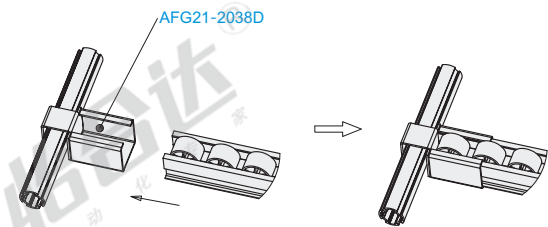

精益管系列流利条接头

流利条接头

代码	类型	材质	表面处理
AFG21	流利条接头	SPCC	镀白锌

① 用于水平滑轨的限位。

型号		尺寸	
代码	规格	A	B
AFG21	2038C	39.4	36.5
	2040C	41.4	

EX Example 使用示例

分解图

组装图

流利条接头

代码	类型	材质	表面处理
AFG21	流利条接头	SPCC	镀白锌

① 用于流利条端部的固定。

型号		尺寸	
代码	规格	A	B
AFG21	2038D	39.4	36.5
	2040D	41.4	

EX Example 使用示例

分解图

组装图

型号	
代码	规格
AFG21	2038D
	2040D