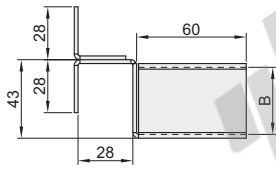

精益管系列流利条接头

流利条接头

代码	类型	材质	表面处理
AFG21	流利条接头	SPCC	镀白锌

① 用于水平滑轨的限位。

型号		尺寸	
代码	规格	A	B
AFG21	2038C	39.4	36.5
	2040C	41.4	

EX Example 使用示例

分解图

组装图

流利条接头

代码	类型	材质	表面处理
AFG21	流利条接头	SPCC	镀白锌

① 用于流利条端部的固定。

型号		尺寸	
代码	规格	A	B
AFG21	2038D	39.4	36.5
	2040D	41.4	

EX Example 使用示例

分解图

组装图

型号	
代码	规格
AFG21	2038D
	2040D