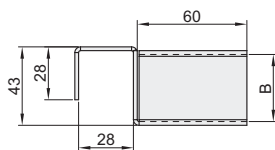

精益管系列流利条接头

流利条接头

代码	类型	材质	表面处理
AFG21	流利条接头	SPCC	镀白锌

① 用于水平滑轨的限位。

型号		尺寸	
代码	规格	A	B
AFG21	2038C	39.4	36.5
	2040C	41.4	

EX Example 使用示例

分解图

组装图

流利条接头

代码	类型	材质	表面处理
AFG21	流利条接头	SPCC	镀白锌

① 用于流利条端部的固定。

型号		尺寸	
代码	规格	A	B
AFG21	2038D	39.4	36.5
	2040D	41.4	

EX Example 使用示例

分解图

组装图

型号	
代码	规格
AFG21	2038D
	2040D