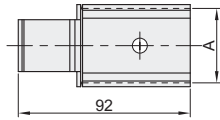

精益管系列流利条接头

流利条接头

代码	类型	材质	表面处理
AFG21	流利条接头	SPCC	镀白锌

① 用于水平滑轨的限位。

型号		尺寸	
代码	规格	A	B
AFG21	2038C	39.4	36.5
	2040C	41.4	

EX Example 使用示例

分解图

组装图

流利条接头

代码	类型	材质	表面处理
AFG21	流利条接头	SPCC	镀白锌

① 用于流利条端部的固定。

型号		尺寸	
代码	规格	A	B
AFG21	2038D	39.4	36.5
	2040D	41.4	

EX Example 使用示例

分解图

组装图

型号	
代码	规格
AFG21	2038D
	2040D