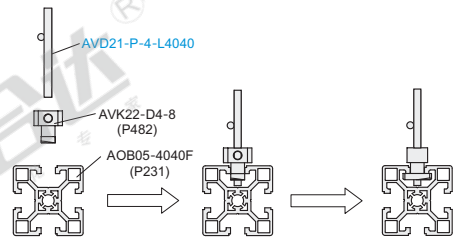

机械防护栏30/40系列配件

直纹铁丝网

代码	类型	材质	表面处理
AVD21	直纹铁丝网	碳钢	烤漆

① 将铁丝网安装在型材槽内组成围栏，用于机械设备的防护作用。

AVD21-P-4-L4040

型号		
代码	L	W
AVD21-P-4-L4040	0~2440	0~1220

② 备注：订货时按所需的面积大小定价。

视角标准：第一视角

EX Example
使用示例

分解图

组装图

请按图示订货

型号		
代码	L	W
AVD21-P-4-L4040	0~2440	0~1220

AVD21-P-4-L4040 — L200 — W200

报价
方式