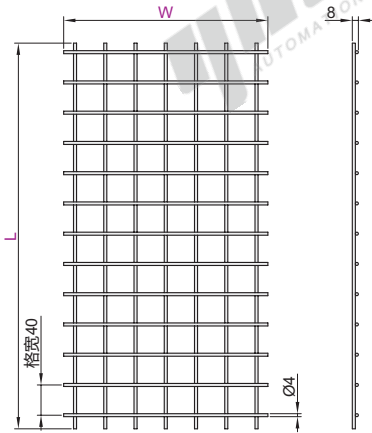

机械防护栏30/40系列配件

直纹铁丝网

代码	类型	材质	表面处理
AVD21	直纹铁丝网	碳钢	烤漆

① 将铁丝网安装在型材槽内组成围栏，用于机械设备的防护作用。

AVD21-P-4-L4040

型号		
代码	L	W
AVD21-P-4-L4040	0~2440	0~1220

② 备注：订货时按所需的面积大小定价。

视角标准：第一视角

EX Example
使用示例

分解图

组装图

请按图示订货

型号		
代码	L	W
AVD21-P-4-L4040	0~2440	0~1220

AVD21-P-4-L4040 — L200 — W200

报价
方式