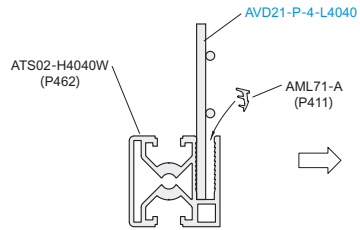

机械防护栏30/40系列配件

直纹铁丝网

代码	类型	材质	表面处理
AVD21	直纹铁丝网	碳钢	烤漆

① 将铁丝网安装在型材槽内组成围栏，用于机械设备的防护作用。

AVD21-P-4-L4040

型号		
代码	L	W
AVD21-P-4-L4040	0~2440	0~1220

② 备注：订货时按所需的面积大小定价。

视角标准：第一视角

EX Example
使用示例

分解图

组装图

请按图示订货

型号		
代码	L	W
AVD21-P-4-L4040	0~2440	0~1220

AVD21-P-4-L4040 — L200 — W200

报价
方式