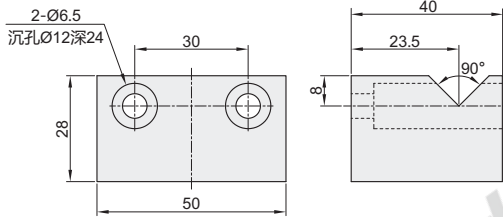

机械防护栏30/40系列配件

■ 推拉门定位块

代码	类型	材质	颜色
AVH51	推拉门定位块	POM	白色(类似于RAL9003)

① 用于推拉门定位导向作用。

AVH51-D

上部

AVH51-E

上部

下部

下部

代码	重量(g/pcs)
AVH51-D	80.3
AVH51-E	

视角标准：第一视角

型号
AVH51-D
AVH51-E

请按图示订货

机械防护栏30/40系列配件

EX
Example
使用示例