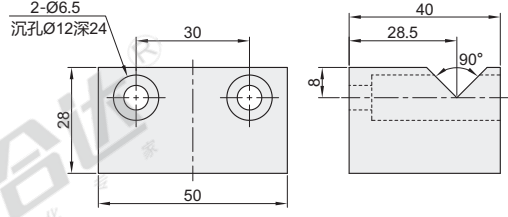

机械防护栏30/40系列配件

■ 推拉门定位块

代码	类型	材质	颜色
AVH51	推拉门定位块	POM	白色(类似于RAL9003)

① 用于推拉门定位导向作用。

AVH51-D

上部

AVH51-E

上部

下部

下部

代码	重量(g/pcs)
AVH51-D	80.3
AVH51-E	

视角标准：第一视角

型号
AVH51-D
AVH51-E

请按图示订货

机械防护栏30/40系列配件

EX
Example
使用示例