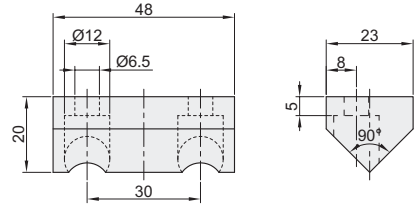

机械防护栏30/40系列配件

■ 推拉门定位块

代码	类型	材质	颜色
AVH51	推拉门定位块	POM	白色(类似于RAL9003)

① 用于推拉门定位导向作用。

AVH51-D

上部

AVH51-E

上部

下部

下部

代码	重量(g/pcs)
AVH51-D	80.3
AVH51-E	

视角标准：第一视角

型号
AVH51-D
AVH51-E

请按图示订货

机械防护栏30/40系列配件

EX
Example
使用示例