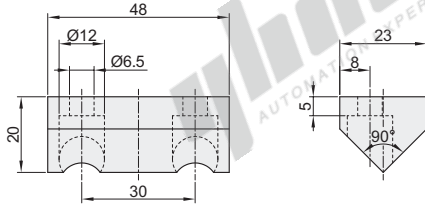

机械防护栏30/40系列配件

■ 推拉门定位块

代码	类型	材质	颜色
AVH51	推拉门定位块	POM	白色(类似于RAL9003)

① 用于推拉门定位导向作用。

AVH51-D

上部

AVH51-E

上部

下部

下部

代码	重量(g/pcs)
AVH51-D	80.3
AVH51-E	

视角标准：第一视角

型号
AVH51-D
AVH51-E

请按图示订货

机械防护栏30/40系列配件

EX
Example
使用示例