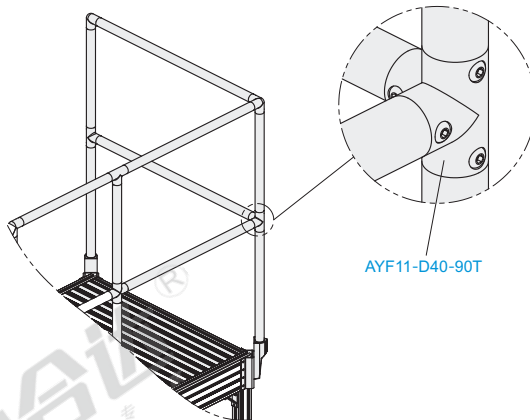

90°T型接头

代码	类型	材质	表面处理
AYF11-D40-90T	90°T型接头	ADC12	光饰

① 用于四根圆管扶手型材之间的90°连接。

AYF11-D40-90T

代码	重量(g/pcs)
AYF11-D40-90T	503

视角标准：第一视角

EX Example 使用示例

AYF11-D40-90T

135°L型接头

代码	类型	材质	表面处理
AYF11-D40-135L	135°L型接头	ADC12	光饰

① 用于三根圆管扶手型材之间的90°与135°连接。

AYF11-D40-135L

代码	重量(g/pcs)
AYF11-D40-135L	484

视角标准：第一视角

EX Example 使用示例

AYF11-D40-135L