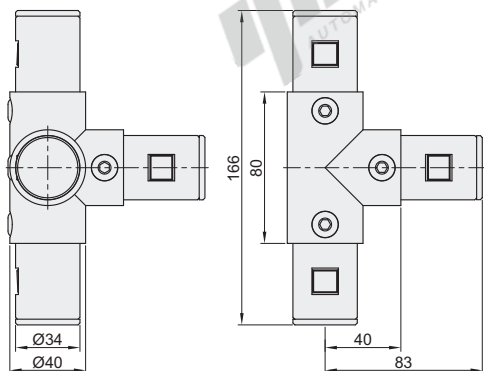

90°T型接头

代码	类型	材质	表面处理
AYF11-D40-90T	90°T型接头	ADC12	光饰

① 用于四根圆管扶手型材之间的90°连接。

AYF11-D40-90T

代码	重量(g/pcs)
AYF11-D40-90T	503

视角标准：第一视角

EX Example 使用示例

AYF11-D40-90T

135°L型接头

代码	类型	材质	表面处理
AYF11-D40-135L	135°L型接头	ADC12	光饰

① 用于三根圆管扶手型材之间的90°与135°连接。

AYF11-D40-135L

代码	重量(g/pcs)
AYF11-D40-135L	484

视角标准：第一视角

EX Example 使用示例

AYF11-D40-135L