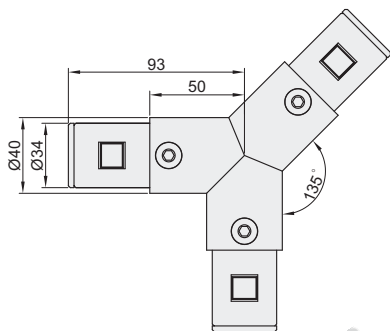

90°T型接头

代码	类型	材质	表面处理
AYF11-D40-90T	90°T型接头	ADC12	光饰

① 用于四根圆管扶手型材之间的90°连接。

AYF11-D40-90T

代码	重量(g/pcs)
AYF11-D40-90T	503

视角标准：第一视角

EX Example 使用示例

AYF11-D40-90T

135°L型接头

代码	类型	材质	表面处理
AYF11-D40-135L	135°L型接头	ADC12	光饰

① 用于三根圆管扶手型材之间的90°与135°连接。

AYF11-D40-135L

代码	重量(g/pcs)
AYF11-D40-135L	484

视角标准：第一视角

EX Example 使用示例

AYF11-D40-135L

型号
AYF11-D40-90T
AYF11-D40-135L

请按图示订货