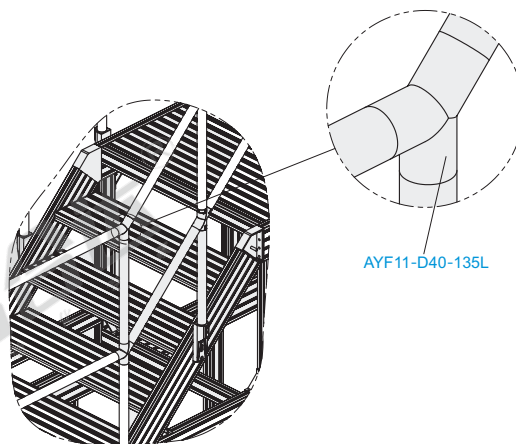

90°T型接头

代码	类型	材质	表面处理
AYF11-D40-90T	90°T型接头	ADC12	光饰

① 用于四根圆管扶手型材之间的90°连接。

AYF11-D40-90T

代码	重量(g/pcs)
AYF11-D40-90T	503

视角标准：第一视角

EX Example 使用示例

AYF11-D40-90T

135°L型接头

代码	类型	材质	表面处理
AYF11-D40-135L	135°L型接头	ADC12	光饰

① 用于三根圆管扶手型材之间的90°与135°连接。

AYF11-D40-135L

代码	重量(g/pcs)
AYF11-D40-135L	484

视角标准：第一视角

EX Example 使用示例

AYF11-D40-135L