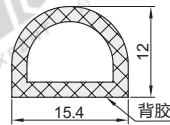

密封条

◀ 海绵胶条·胶圈型/胶钉型/D形
 ▶ 密实胶条·D形
 材质EPDM

海绵胶条·胶圈型/胶钉型

代码	类型	材质	颜色	硬度	使用温度
HGY31	胶圈型	EPDM	黑色	肖氏A65	-40~150°C
HGY33	胶钉型				

视角标准: 第一视角

胶圈型

代码	型号	外径
HGY31	29	

胶钉型

代码	型号	外径
HGY33	10	
	15	

型号	
代码	外径
HGY33	10
	15

HGY33 - 15

● 优惠价
 数量 1~10 11~
 价格 100% 另行报价

交货期
 12

海绵胶条·D形

代码	类型	材质	颜色	硬度	使用温度
HGY35	D形	EPDM	黑色	肖氏A30	-40~150°C

宽度:10

宽度:13

宽度:15.4

视角标准: 第一视角

型号		L长度(m)	整卷包装
代码	宽度	最小单位1m	(米/卷)
HGY35	10	1~	50m/卷
	13		
	15.4		

型号		L长度(m)
代码	宽度	最小单位1m
HGY35	10	
	13	

HGY35 - 13 - L10

● 优惠价
 数量 1~10 11~
 价格 100% 另行报价

交货期
 12

密实胶条·D形

代码	类型	材质	颜色	硬度	使用温度
HGY37	D形	EPDM	黑色	肖氏A65	-40~150°C

视角标准: 第一视角

型号		L长度(m)	整卷包装
代码	宽度	最小单位1m	(米/卷)
HGY37	34	1~	50m/卷

型号		L长度(m)
代码	宽度	最小单位1m
HGY37	34	

HGY37 - 34 - L10

● 优惠价
 数量 1~10 11~
 价格 100% 另行报价