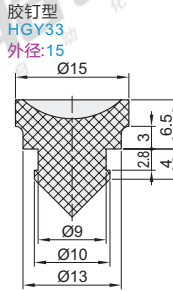

密封条

◀ 海绵胶条·胶圈型/胶钉型/D形
 ▶ 密实胶条·D形
 材质EPDM

海绵胶条·胶圈型/胶钉型

代码	类型	材质	颜色	硬度	使用温度
HGY31	胶圈型	EPDM	黑色	肖氏A65	-40~150°C
HGY33	胶钉型				

视角标准: 第一视角

胶圈型

代码	型号	外径
HGY31	29	

胶钉型

代码	型号	外径
HGY33	10	
	15	

型号	
代码	外径
HGY33	10
	15

HGY33 - 15

● 优惠价
 数量 1~10 11~
 价格 100% 另行报价

交货期
 12

海绵胶条·D形

代码	类型	材质	颜色	硬度	使用温度
HGY35	D形	EPDM	黑色	肖氏A30	-40~150°C

宽度:10

宽度:13

宽度:15.4

视角标准: 第一视角

型号		L长度(m)	整卷包装
代码	宽度	最小单位1m	(米/卷)
HGY35	10	1~	50m/卷
	13		
	15.4		

型号		L长度(m)
代码	宽度	最小单位1m
HGY35	10	
	13	

HGY35 - 13 - L10

● 优惠价
 数量 1~10 11~
 价格 100% 另行报价

交货期
 12

密实胶条·D形

代码	类型	材质	颜色	硬度	使用温度
HGY37	D形	EPDM	黑色	肖氏A65	-40~150°C

视角标准: 第一视角

型号		L长度(m)	整卷包装
代码	宽度	最小单位1m	(米/卷)
HGY37	34	1~	50m/卷

型号		L长度(m)
代码	宽度	最小单位1m
HGY37	34	

HGY37 - 34 - L10

● 优惠价
 数量 1~10 11~
 价格 100% 另行报价