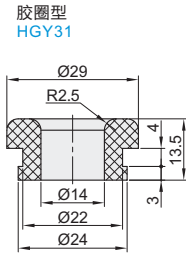

密封条

◀ 海绵胶条·胶圈型/胶钉型/D形
 ▶ 密实胶条·D形
 材质EPDM

海绵胶条·胶圈型/胶钉型

代码	类型	材质	颜色	硬度	使用温度
HGY31	胶圈型	EPDM	黑色	肖氏A65	-40~150°C
HGY33	胶钉型				

视角标准: 第一视角

胶圈型

代码	型号	外径
HGY31	29	

胶钉型

代码	型号	外径
HGY33	10	
	15	

型号	
代码	外径
HGY33	10
	15

HGY33 - 15

● 优惠价
 数量 1~10 11~
 价格 100% 另行报价

交货期
 12

海绵胶条·D形

代码	类型	材质	颜色	硬度	使用温度
HGY35	D形	EPDM	黑色	肖氏A30	-40~150°C

宽度:10

宽度:13

宽度:15.4

视角标准: 第一视角

型号		L长度(m)	整卷包装
代码	宽度	最小单位1m	(米/卷)
HGY35	10	1~	50m/卷
	13		
	15.4		

型号		L长度(m)
代码	宽度	最小单位1m
HGY35	10	
	13	

HGY35 - 13 - L10

● 优惠价
 数量 1~10 11~
 价格 100% 另行报价

交货期
 12

密实胶条·D形

代码	类型	材质	颜色	硬度	使用温度
HGY37	D形	EPDM	黑色	肖氏A65	-40~150°C

视角标准: 第一视角

型号		L长度(m)	整卷包装
代码	宽度	最小单位1m	(米/卷)
HGY37	34	1~	50m/卷

型号		L长度(m)
代码	宽度	最小单位1m
HGY37	34	

HGY37 - 34 - L10

● 优惠价
 数量 1~10 11~
 价格 100% 另行报价