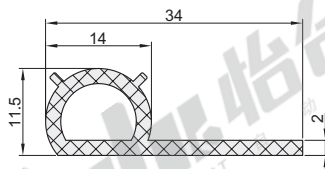

代码	型号	外径
HGY33	10	
	15	

型号	
代码	外径
HGY33	10
	15

HGY33 - 15

● 优惠价
 数量 1~10 11~
 价格 100% 另行报价

交货期
 12

海绵胶条·D形

代码	类型	材质	颜色	硬度	使用温度
HGY35	D形	EPDM	黑色	肖氏A30	-40~150°C

宽度:10

宽度:13

宽度:15.4

视角标准: 第一视角

型号		L长度(m)	整卷包装
代码	宽度	最小单位1m	(米/卷)
HGY35	10	1~	50m/卷
	13		
	15.4		

型号		L长度(m)
代码	宽度	最小单位1m
HGY35	10	
	13	

HGY35 - 13 - L10

● 优惠价
 数量 1~10 11~
 价格 100% 另行报价

交货期
 12

密实胶条·D形

代码	类型	材质	颜色	硬度	使用温度
HGY37	D形	EPDM	黑色	肖氏A65	-40~150°C

视角标准: 第一视角

型号		L长度(m)	整卷包装
代码	宽度	最小单位1m	(米/卷)
HGY37	34	1~	50m/卷

型号		L长度(m)
代码	宽度	最小单位1m
HGY37	34	

HGY37 - 34 - L10

● 优惠价
 数量 1~10 11~
 价格 100% 另行报价