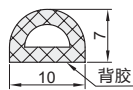

密封条

◀ 海绵胶条·胶圈型/胶钉型/D形
 ▶ 密实胶条·D形
 材质EPDM

海绵胶条·胶圈型/胶钉型

代码	类型	材质	颜色	硬度	使用温度
HGY31	胶圈型	EPDM	黑色	肖氏A65	-40~150°C
HGY33	胶钉型				

视角标准: 第一视角

胶圈型

代码	型号	外径
HGY31	29	

胶钉型

代码	型号	外径
HGY33	10	
	15	

型号	
代码	外径
HGY33	10
	15

HGY33 - 15

● 优惠价
 数量 1~10 11~
 价格 100% 另行报价

交货期
 12

海绵胶条·D形

代码	类型	材质	颜色	硬度	使用温度
HGY35	D形	EPDM	黑色	肖氏A30	-40~150°C

宽度:10

宽度:13

宽度:15.4

视角标准: 第一视角

型号		L长度(m)	整卷包装
代码	宽度	最小单位1m	(米/卷)
HGY35	10	1~	50m/卷
	13		
	15.4		

型号		L长度(m)
代码	宽度	最小单位1m
HGY35	10	
	13	

HGY35 - 13 - L10

● 优惠价
 数量 1~10 11~
 价格 100% 另行报价

交货期
 12

密实胶条·D形

代码	类型	材质	颜色	硬度	使用温度
HGY37	D形	EPDM	黑色	肖氏A65	-40~150°C

视角标准: 第一视角

型号		L长度(m)	整卷包装
代码	宽度	最小单位1m	(米/卷)
HGY37	34	1~	50m/卷

型号		L长度(m)
代码	宽度	最小单位1m
HGY37	34	

HGY37 - 34 - L10

● 优惠价
 数量 1~10 11~
 价格 100% 另行报价