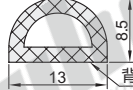

密封条

◀ 海绵胶条·胶圈型/胶钉型/D形
 ▶ 密实胶条·D形
 材质EPDM

海绵胶条·胶圈型/胶钉型

代码	类型	材质	颜色	硬度	使用温度
HGY31	胶圈型	EPDM	黑色	肖氏A65	-40~150°C
HGY33	胶钉型				

视角标准: 第一视角

胶圈型

代码	型号	外径
HGY31	29	

胶钉型

代码	型号	外径
HGY33	10	
	15	

型号	
代码	外径
HGY33	10
	15

HGY33 - 15

● 优惠价
 数量 1~10 11~
 价格 100% 另行报价

交货期
 12

海绵胶条·D形

代码	类型	材质	颜色	硬度	使用温度
HGY35	D形	EPDM	黑色	肖氏A30	-40~150°C

宽度:10

宽度:13

宽度:15.4

视角标准: 第一视角

型号		L长度(m)	整卷包装
代码	宽度	最小单位1m	(米/卷)
HGY35	10	1~	50m/卷
	13		
	15.4		

型号		L长度(m)
代码	宽度	最小单位1m
HGY35	10	
	13	

HGY35 - 13 - L10

● 优惠价
 数量 1~10 11~
 价格 100% 另行报价

交货期
 12

密实胶条·D形

代码	类型	材质	颜色	硬度	使用温度
HGY37	D形	EPDM	黑色	肖氏A65	-40~150°C

视角标准: 第一视角

型号		L长度(m)	整卷包装
代码	宽度	最小单位1m	(米/卷)
HGY37	34	1~	50m/卷

型号		L长度(m)
代码	宽度	最小单位1m
HGY37	34	

HGY37 - 34 - L10

● 优惠价
 数量 1~10 11~
 价格 100% 另行报价