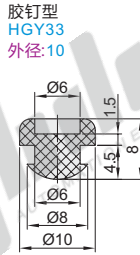

密封条

◀ 海绵胶条·胶圈型/胶钉型/D形
 ▶ 密实胶条·D形
 材质EPDM

海绵胶条·胶圈型/胶钉型

代码	类型	材质	颜色	硬度	使用温度
HGY31	胶圈型	EPDM	黑色	肖氏A65	-40~150°C
HGY33	胶钉型				

视角标准: 第一视角

胶圈型

代码	型号	外径
HGY31	29	

胶钉型

代码	型号	外径
HGY33	10	
	15	

型号	
代码	外径
HGY33	10
	15

HGY33 - 15

● 优惠价
 数量 1~10 11~
 价格 100% 另行报价

交货期
 12

海绵胶条·D形

代码	类型	材质	颜色	硬度	使用温度
HGY35	D形	EPDM	黑色	肖氏A30	-40~150°C

宽度:10

宽度:13

宽度:15.4

视角标准: 第一视角

型号		L长度(m)	整卷包装
代码	宽度	最小单位1m	(米/卷)
HGY35	10	1~	50m/卷
	13		
	15.4		

型号		L长度(m)
代码	宽度	最小单位1m
HGY35	10	
	13	

HGY35 - 13 - L10

● 优惠价
 数量 1~10 11~
 价格 100% 另行报价

交货期
 12

密实胶条·D形

代码	类型	材质	颜色	硬度	使用温度
HGY37	D形	EPDM	黑色	肖氏A65	-40~150°C

视角标准: 第一视角

型号		L长度(m)	整卷包装
代码	宽度	最小单位1m	(米/卷)
HGY37	34	1~	50m/卷

型号		L长度(m)
代码	宽度	最小单位1m
HGY37	34	

HGY37 - 34 - L10

● 优惠价
 数量 1~10 11~
 价格 100% 另行报价