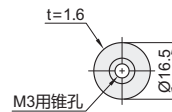

视角标准：第一视角

型号		吸引力 (kgf)	参考重量 (kg/pcs)
代码	规格		
HFU45	36	1.5	0.018
HFU46	35	1.7	1.016
HFU47	28		0.018

请按图示订货

型号	
代码	规格
HFU45	36
HFU45—36	

未税价(元)

优惠价	
数量	1~9 10~
价格	100% 另行报价

交货期	
3	

固定型·强吸力