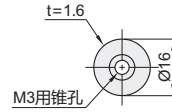

调节型/嵌入型/固定型·普通吸力

代码	类型		材质	颜色
HFU45	调节型			
HFU46	嵌入型	普通吸力	双磁芯	ABS
HFU47	固定型			

调节型
HFU45

吸附板

嵌入型
HFU46

吸附板

固定型
HFU47

吸附板

视角标准：第一视角

型号		吸引力 (kgf)	参考重量 (kg/pcs)
代码	规格		
HFU45	36	1.5	0.018
HFU46	35	1.7	1.016
HFU47	28		0.018

请按图示订货

型号	
代码	规格
HFU45	36
HFU45—36	

未税价(元)

优惠价	
数量	1~9 10~
价格	100% 另行报价

交货期	
3	

固定型·强吸力

代码	类型		材质	颜色
HFU49	固定型	强吸力	四磁芯	ABS

吸附板

视角标准：第一视角

型号		吸引力 (kgf)	参考重量 (kg/pcs)
代码	规格		
HFU49	58	3.4	0.035

请按图示订货

型号	
代码	规格
HFU49	58
HFU49—58	

未税价(元)

优惠价	
数量	1~9 10~
价格	100% 另行报价

交货期	
3