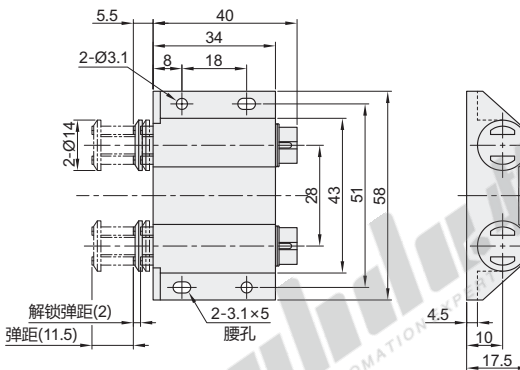

视角标准：第一视角

型号		吸引力 (kgf)	参考重量 (kg/pcs)
代码	规格		
HFU45	36	1.5	0.018
HFU46	35	1.7	1.016
HFU47	28		0.018

请按图示订货

型号	
代码	规格
HFU45	36
HFU45—36	

未税价(元)

优惠价	
数量	1~9 10~
价格	100% 另行报价

交货期	
3	

固定型·强吸力

代码	类型		材质	颜色
HFU49	固定型	强吸力	四磁芯	ABS

吸附板

视角标准：第一视角

型号		吸引力 (kgf)	参考重量 (kg/pcs)
代码	规格		
HFU49	58	3.4	0.035

请按图示订货

型号	
代码	规格
HFU49	58
HFU49—58	

未税价(元)

优惠价	
数量	1~9 10~
价格	100% 另行报价