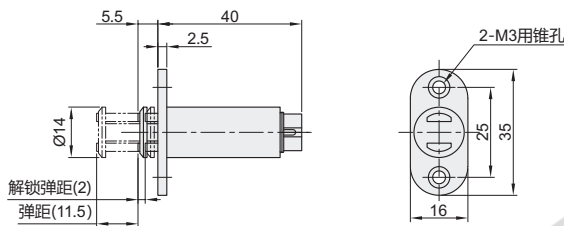

吸附板

嵌入型
HFU46