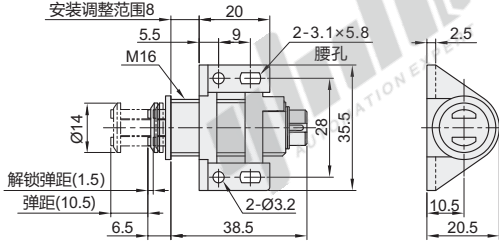

调节型/嵌入型/固定型·普通吸力

代码	类型		材质	颜色
HFU45	调节型			
HFU46	嵌入型	普通吸力	双磁芯	ABS
HFU47	固定型			

调节型
HFU45

吸附板

嵌入型
HFU46

吸附板

固定型
HFU47

吸附板

视角标准：第一视角

型号		吸引力 (kgf)	参考重量 (kg/pcs)
代码	规格		
HFU45	36	1.5	0.018
HFU46	35	1.7	1.016
HFU47	28		0.018

请按图示订货

型号	
代码	规格
HFU45	36
HFU45—36	

未税价(元)

优惠价	
数量	1~9 10~
价格	100% 另行报价

交货期	
3	

固定型·强吸力

代码	类型		材质	颜色
HFU49	固定型	强吸力	四磁芯	ABS

吸附板

视角标准：第一视角

型号		吸引力 (kgf)	参考重量 (kg/pcs)
代码	规格		
HFU49	58	3.4	0.035

请按图示订货

型号	
代码	规格
HFU49	58
HFU49—58	

未税价(元)

优惠价	
数量	1~9 10~
价格	100% 另行报价

交货期	
3