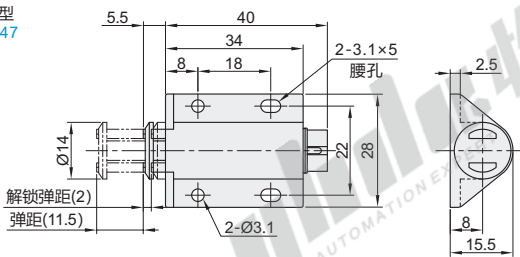

吸附板

固定型
HFU47

吸附板

视角标准：第一视角

型号		吸引力 (kgf)	参考重量 (kg/pcs)
代码	规格		
HFU45	36	1.5	0.018
HFU46	35	1.7	1.016
HFU47	28		0.018

请按图示订货

型号	
代码	规格
HFU45	36
HFU45—36	

未税价(元)

优惠价	
数量	1~9 10~
价格	100% 另行报价

交货期	
3	

固定型·强吸力

代码	类型		材质	颜色
HFU49	固定型	强吸力	四磁芯	ABS