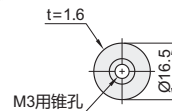

视角标准：第一视角

型号		吸引力 (kgf)	参考重量 (kg/pcs)
代码	规格		
HFU45	36	1.5	0.018
HFU46	35	1.7	1.016
HFU47	28		0.018

请按图示订货

型号	
代码	规格
HFU45	36
HFU45—36	

未税价(元)

优惠价	
数量	1~9 10~
价格	100% 另行报价

交货期	
3	

固定型·强吸力

代码	类型		材质	颜色
HFU49	固定型	强吸力	四磁芯	ABS

吸附板

视角标准：第一视角

型号		吸引力 (kgf)	参考重量 (kg/pcs)
代码	规格		
HFU49	58	3.4	0.035

请按图示订货

型号	
代码	规格
HFU49	58
HFU49—58	

未税价(元)

优惠价	
数量	1~9 10~
价格	100% 另行报价