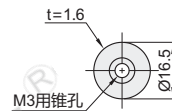

调节型/嵌入型/固定型·普通吸力

代码	类型		材质	颜色
HFU45	调节型			
HFU46	嵌入型	普通吸力	双磁芯	ABS
HFU47	固定型			

调节型
HFU45

吸附板

嵌入型
HFU46

吸附板

固定型
HFU47

吸附板

视角标准：第一视角

型号		吸引力 (kgf)	参考重量 (kg/pcs)
代码	规格		
HFU45	36	1.5	0.018
HFU46	35	1.7	1.016
HFU47	28		0.018

请按图示订货

型号	
代码	规格
HFU45	36
HFU45—36	

未税价(元)

优惠价	
数量	1~9 10~
价格	100% 另行报价

交货期	
3	

固定型·强吸力

代码	类型		材质	颜色
HFU49	固定型	强吸力	四磁芯	ABS

吸附板

视角标准：第一视角

型号		吸引力 (kgf)	参考重量 (kg/pcs)
代码	规格		
HFU49	58	3.4	0.035

请按图示订货

型号	
代码	规格
HFU49	58
HFU49—58	

未税价(元)

优惠价	
数量	1~9 10~
价格	100% 另行报价

交货期	
3