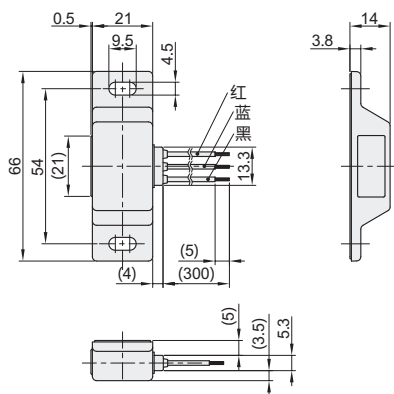

导线连接型磁力扣

防水型·普通吸力 侧面吸附力

代码	类型		材质		颜色
			外壳	吸附板	
HGE12	防水型	普通吸力	POM	SUS430	本色
HGE13			SUS304	SUS430	—

HGE12

接点容量
AC125V 0.1A/DC12V 2A
DC24V 1A

接点构成

吸板吸附时

吸板未吸附时

额定
AC125V 0.1A(电阻负载)
DC12V 2A(电阻负载)

视图标准：第一视角

HGE13

型号		吸引力 (kgf)	参考重量 (kg/pcs)
代码	规格		
HGE12	41	1.5	0.027
HGE13	54	1.6	0.028

型号	
代码	规格
HGE12	41
HGE13	54

HGE12-41

数量	优惠价	
	1~9	10~
价格	100%	另行报价

交货期
1