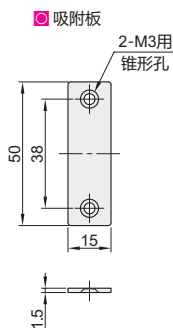

导线连接型磁力扣

防水型·普通吸力 侧面吸附力

代码	类型		材质		颜色
			外壳	吸附板	
HGE12	防水型	普通吸力	POM	SUS430	本色
HGE13			SUS304	SUS430	—

HGE12

接点容量
AC125V 0.1A/DC12V 2A
DC24V 1A

接点构成

吸板吸附时

吸板未吸附时

额定
AC125V 0.1A(电阻负载)
DC12V 2A(电阻负载)

视图标准：第一视角

HGE13

型号		吸引力 (kgf)	参考重量 (kg/pcs)
代码	规格		
HGE12	41	1.5	0.027
HGE13	54	1.6	0.028

型号	
代码	规格
HGE12	41
HGE13	54

HGE12-41

数量	优惠价	
	1~9	10~
价格	100%	另行报价

交货期
1