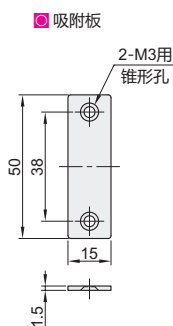

导线连接型磁力扣

防水型·普通吸力 侧面吸附力

代码	类型		材质		颜色
			外壳	吸附板	
HGE12	防水型	普通吸力	POM	SUS430	本色
HGE13			SUS304	SUS430	—

HGE12

接点容量
AC125V 0.1A/DC12V 2A
DC24V 1A

接点构成

吸板吸附时

吸板未吸附时

额定
AC125V 0.1A(电阻负载)
DC12V 2A(电阻负载)

视图标准：第一视角

HGE13

型号		吸引力 (kgf)	参考重量 (kg/pcs)
代码	规格		
HGE12	41	1.5	0.027
HGE13	54	1.6	0.028

型号	
代码	规格
HGE12	41
HGE13	54

HGE12-41

数量	优惠价	
	1~9	10~
价格	100%	另行报价

交货期
1