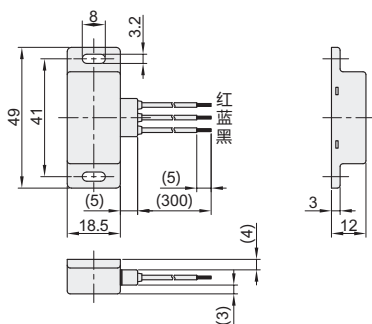

导线连接型磁力扣

防水型·普通吸力 侧面吸附力

代码	类型		材质		颜色
			外壳	吸附板	
HGE12	防水型	普通吸力	POM	SUS430	本色
HGE13			SUS304	SUS430	—

HGE12

接点容量
AC125V 0.1A/DC12V 2A
DC24V 1A

接点构成

吸板吸附时

吸板未吸附时

额定
AC125V 0.1A(电阻负载)
DC12V 2A(电阻负载)

视图标准：第一视角

HGE13

型号		吸引力 (kgf)	参考重量 (kg/pcs)
代码	规格		
HGE12	41	1.5	0.027
HGE13	54	1.6	0.028

型号	
代码	规格
HGE12	41
HGE13	54

HGE12-41

数量	优惠价	
	1~9	10~
价格	100%	另行报价

交货期
1