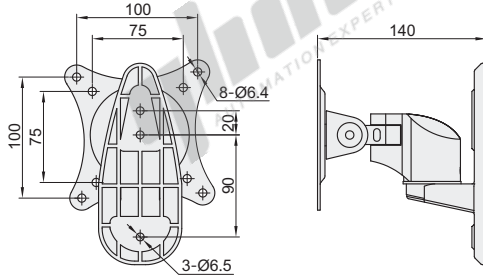

无臂

代码	类型	安装方式	材质	表面处理
NHD64	壁挂式 简易型 无臂	锁孔安装	航空铝材	白色喷漆+黑色喷塑

注意事项

- 产品包装时，内部的组件和主体支架分离包装，拆包装时请注意组件的遗落！

型号代码	适用显示器尺寸	最大负重	附件清单
NHD64	15"~32"	8kg	螺丝工具配件包说明书

型号代码	适用显示器尺寸
NHD64	15"~32"

优惠价	
数量	1~9 10~
价格	100% 另行报价

交货期
7

单臂

代码	类型	安装方式	材质	表面处理
NHD65	壁挂式 简易型 单臂	锁孔安装	航空铝材	白色喷漆+黑色喷塑

注意事项

- 产品包装时，内部的组件和主体支架分离包装，拆包装时请注意组件的遗落！

型号代码	适用显示器尺寸	最大负重	附件清单
NHD65	15"~32"	8kg	螺丝工具配件包说明书

型号代码	适用显示器尺寸
NHD65	15"~32"

优惠价	
数量	1~9 10~
价格	100% 另行报价