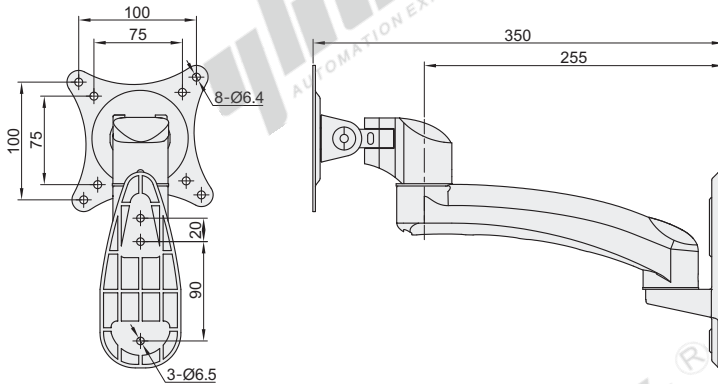

无臂

代码	类型	安装方式	材质	表面处理
NHD64	壁挂式 简易型 无臂	锁孔安装	航空铝材	白色喷漆+黑色喷塑

注意事项

- 产品包装时，内部的组件和主体支架分离包装，拆包装时请注意组件的遗落！

型号代码	适用显示器尺寸	最大负重	附件清单
NHD64	15"~32"	8kg	螺丝工具配件包说明书

型号代码	适用显示器尺寸
NHD64	15"~32"

优惠价	
数量	1~9 10~
价格	100% 另行报价

交货期
7

单臂

代码	类型	安装方式	材质	表面处理
NHD65	壁挂式 简易型 单臂	锁孔安装	航空铝材	白色喷漆+黑色喷塑

注意事项

- 产品包装时，内部的组件和主体支架分离包装，拆包装时请注意组件的遗落！

型号代码	适用显示器尺寸	最大负重	附件清单
NHD65	15"~32"	8kg	螺丝工具配件包说明书

型号代码	适用显示器尺寸
NHD65	15"~32"

优惠价	
数量	1~9 10~
价格	100% 另行报价