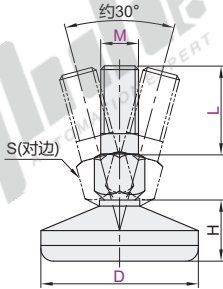

代码	类型	材质			表面处理	
		外罩	螺杆	底座	外罩	螺杆
WAR21	万向调节型	SUS304	S45C	PA6	—	镀锌
WAR22					—	镀铬

代码	型号	D	M	L	S	H	承载(Kg)	参考重量(Kg/pcs)
WAR21 WAR22		25	6	14	10	9.7	59	0.01
		30	8	19	14	11.2	108	0.02
		40	10	20	17	13.7	157	0.04
		50	12	25	19	16	314	0.07

请按图示订货

型号	D	M	L
WAR21	25	6	14
WAR22	30	8	19

WAR21—D30—M8—L19

未税价(元)

优惠价	
数量	1~9 10~
价格	100% 另行报价

交货期
1

Example
使用示例

支脚带有角度

地面不平