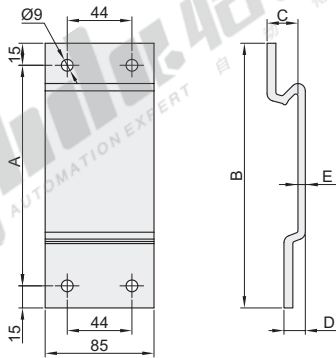

梁支架

代码	类型	材质	表面处理
AFT05	梁支架	A6063-T5	本色氧化

适用于AFT05-T85-7585输送型材。

型号	A	B	C	D	E	重量(g/pcs)
AFT05-88A-180	150	180	21	15	5	224
AFT05-88B-180				26	6	320
AFT05-88C-200	170	200		37	5	335

视角标准：第一视角

通用型梁支架

代码	类型	材质	表面处理
AFT05	通用型梁支架	A6063-T5	本色氧化

型号	A	B	C	D	重量(g/pcs)
AFT05-TY-14060	60	30		34	206
AFT05-TY-14078	78	19	39	40	275
AFT05-TY-14085	85	20.5		44	304

视角标准：第一视角

请按图示订货

型号  
AFT05-TY-14060  
AFT05-TY-14078

报价方式