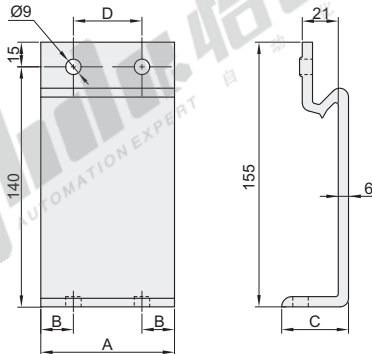

梁支架

代码	类型	材质	表面处理
AFT05	梁支架	A6063-T5	本色氧化

适用于AFT05-T85-7585输送型材。

型号	A	B	C	D	E	重量(g/pcs)
AFT05-88A-180	150	180	21	15	5	224
AFT05-88B-180				26	6	320
AFT05-88C-200	170	200		37	5	335

视角标准：第一视角

通用型梁支架

代码	类型	材质	表面处理
AFT05	通用型梁支架	A6063-T5	本色氧化

型号	A	B	C	D	重量(g/pcs)
AFT05-TY-14060	60	30		34	206
AFT05-TY-14078	78	19	39	40	275
AFT05-TY-14085	85	20.5		44	304

视角标准：第一视角

请按图示订货

型号  
AFT05-TY-14060  
AFT05-TY-14078

报价方式