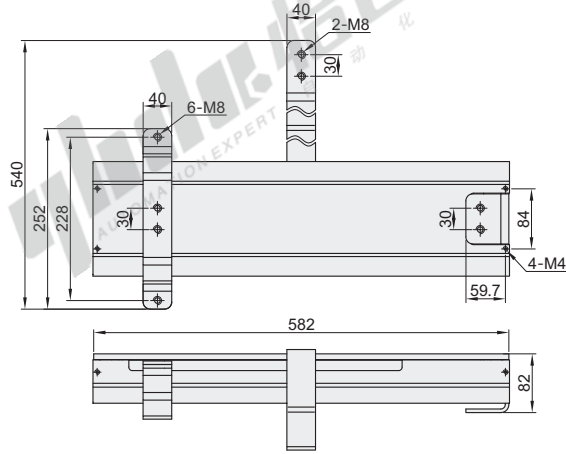

代码	类型	主体材质
ZNE32	导轨伸缩盒	铝合金

视角标准：第一视角

机器人
管线包
配件

代码	型号	规格	适配软管型号	锁紧方式
ZNE32		70	ZNE20-70	螺丝锁紧

请按图示订货

型号	
代码	规格
ZNE32	70

ZNE32 70