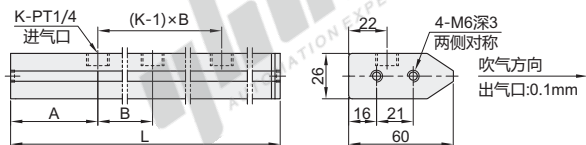

## 侧面安装 经济型

代码	类型	安装方式	材质	表面处理
ZWC03	经济型	侧面安装	铝合金	本色阳极氧化

特点

- 结构紧凑，可适用于安装空间局限的场合；
- 长度可定制，最长可做到3000mm。

型号					型号				
代码	L	进气口数 K	A	B	代码	L	进气口数 K	A	B
ZWC03	50	1	25		ZWC03	610	4	50	
	75		37.5			70			
	100		50			95		170	
	125		62.5			125			
	150		75			40			
	175	87.5	65						
	200	100	90	180					
	220	35	115	200					
	250	50	140						
	275	62.5	50						
	300	75	100						
	350	100	150						
	380	30	160	7					
	400	40	150						
	450	65	150						
500	90	150							
550	115	200							